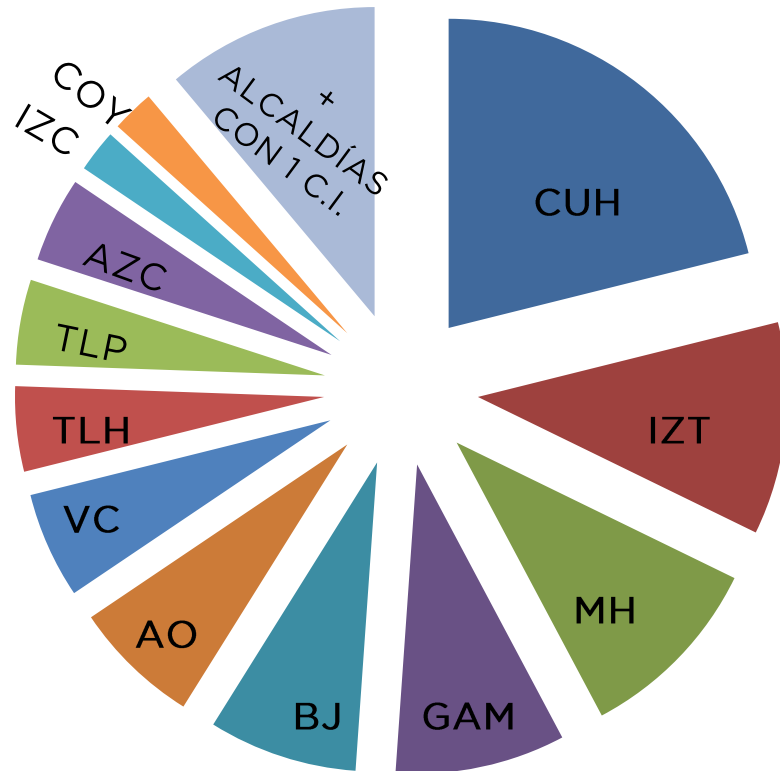

# Carpetas de investigación de Elementos de Instituciones Policiales por Delitos Sexuales por Corporación

- De las 92 CI, se encontró que:

SSC	68
Seguridad privada	16
SEDENA	5
PDI PGJCDMX	2
S.Penitenciario	1

## Carpetas de investigación de Elementos de Instituciones Policiales por Delitos Sexuales por sexo y edad de las víctimas

- En 3 CI se identificaron dos víctimas, por ello el total son 95.

## Carpetas de investigación de Elementos de Instituciones Policiales por Delitos Sexuales por Alcaldía de hechos

- De acuerdo con los datos de las CI, las alcaldías donde se identificaron más hechos son Cuauhtémoc, Iztapalapa y Miguel Hidalgo.

Alcaldía	C.I.	%
Cuauhtémoc -----	19	20,65%
Iztapalapa -----	11	11,95%
Miguel Hidalgo -----	09	9,78%
Gustavo A Madero -----	08	8,70%
Benito Juárez -----	07	7,61%
Álvaro Obregón -----	06	6,52%
Venustiano Carranza ---	06	6,52%
Tláhuac -----	04	4,35%
Tlalpan -----	04	4,35%
Azacapozalco -----	04	4,35%
Coyoacán -----	02	2,17%
Iztacalco -----	02	2,17%
Otros-----	10	6,52%