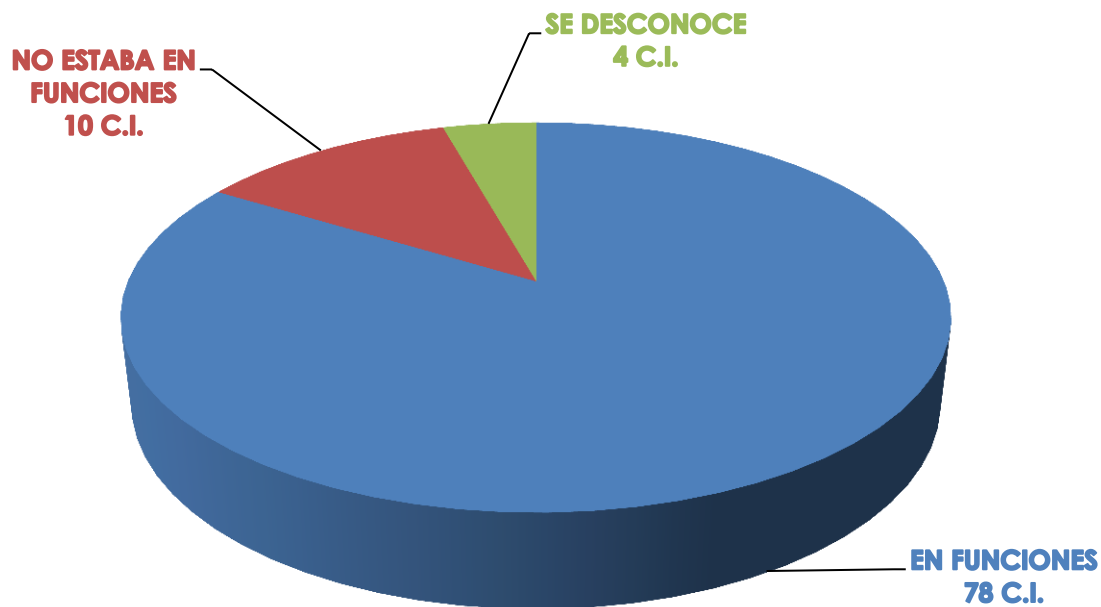

## Carpetas de investigación de Elementos de Instituciones Policiales por Delitos Sexuales por sexo y edad de los imputados

Hay cuatro CI con 2 imputados, una con 4 y otra con 7 imputados; por ello el total es 105.

## Carpetas de investigación de Elementos de Instituciones Policiales por Delitos Sexuales por Imputados (en funciones)

- Del total de imputados, al momento del hecho el 84% se encontraba en funciones, el 12% no estaba en funciones y el 4% se desconoce.