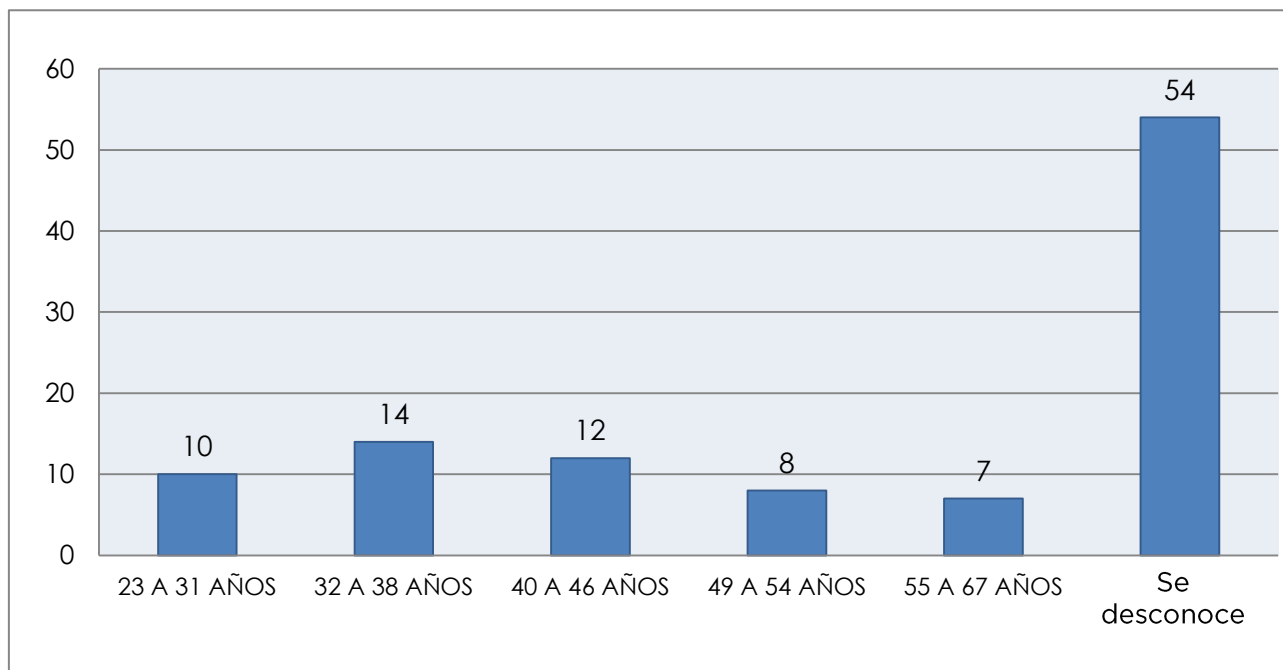

Carpetas de investigación de Elementos de Instituciones Policiales por Delitos Sexuales por sexo y edad de los imputados

Hay cuatro CI con 2 imputados, una con 4 y otra con 7 imputados; por ello el total es 105.