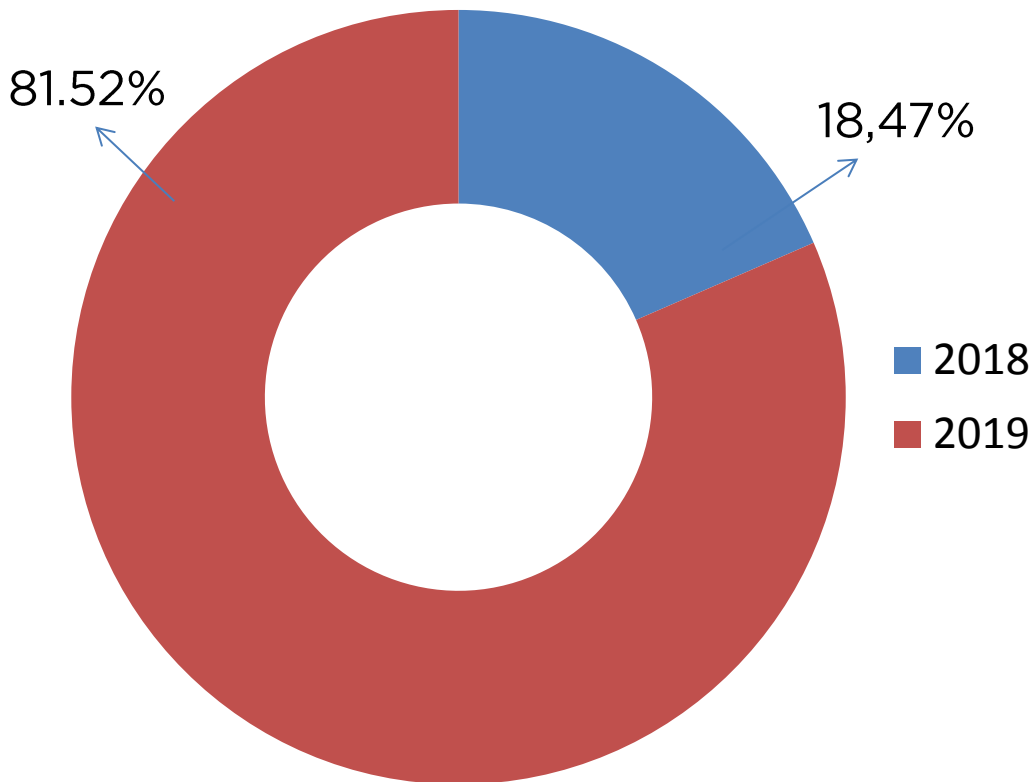

Carpetas de investigación de Elementos de Instituciones Policiales por Delitos Sexuales por Año de los Hechos

92 CI

Año 2018----17

Año 2019-----75