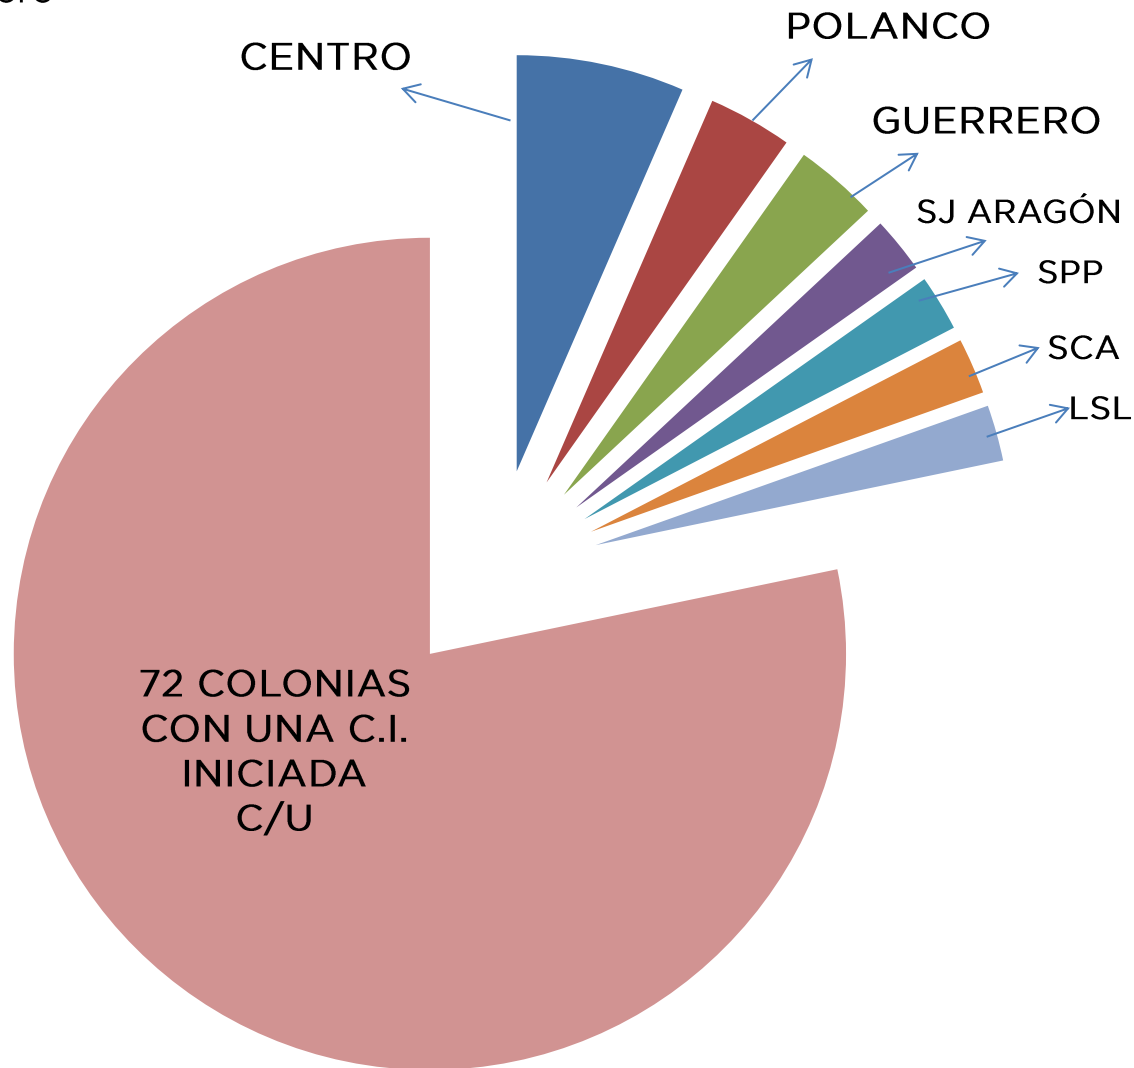

## Carpetas de investigación de Elementos de Instituciones Policiales por Delitos Sexuales por Alcaldía de hechos

- De acuerdo con los datos de las CI, las alcaldías donde se identificaron más hechos son Cuauhtémoc, Iztapalapa y Miguel Hidalgo.

Alcaldía	C.I.	%
Cuauhtémoc -----	19	20,65%
Iztapalapa -----	11	11,95%
Miguel Hidalgo -----	09	9,78%
Gustavo A Madero -----	08	8,70%
Benito Juárez -----	07	7,61%
Álvaro Obregón -----	06	6,52%
Venustiano Carranza ---	06	6,52%
Tláhuac -----	04	4,35%
Tlalpan -----	04	4,35%
Azacapozalco -----	04	4,35%
Coyoacán -----	02	2,17%
Iztacalco -----	02	2,17%
Otros-----	10	6,52%

## Carpetas de investigación de Elementos de Instituciones Policiales por Delitos Sexuales por Colonia de hechos

Derivado de las CI, las tres colonias que más hechos registraron son Centro, Polanco y Guerrero

Colonia	C.I.	%
Centro	6	6.52%
Polanco	3	3.26%
Guerrero	3	3.26%
San Juan De Aragón	2	2.17%
San Pedro de los Pinos	2	2.17%
Santa Cruz Atoyac	2	2.17%
Lomas de San Lorenzo	2	2.17%
Otras con 1 CI iniciada*	72	78,26%
<b>Total</b>	<b>92</b>	<b>100%</b>