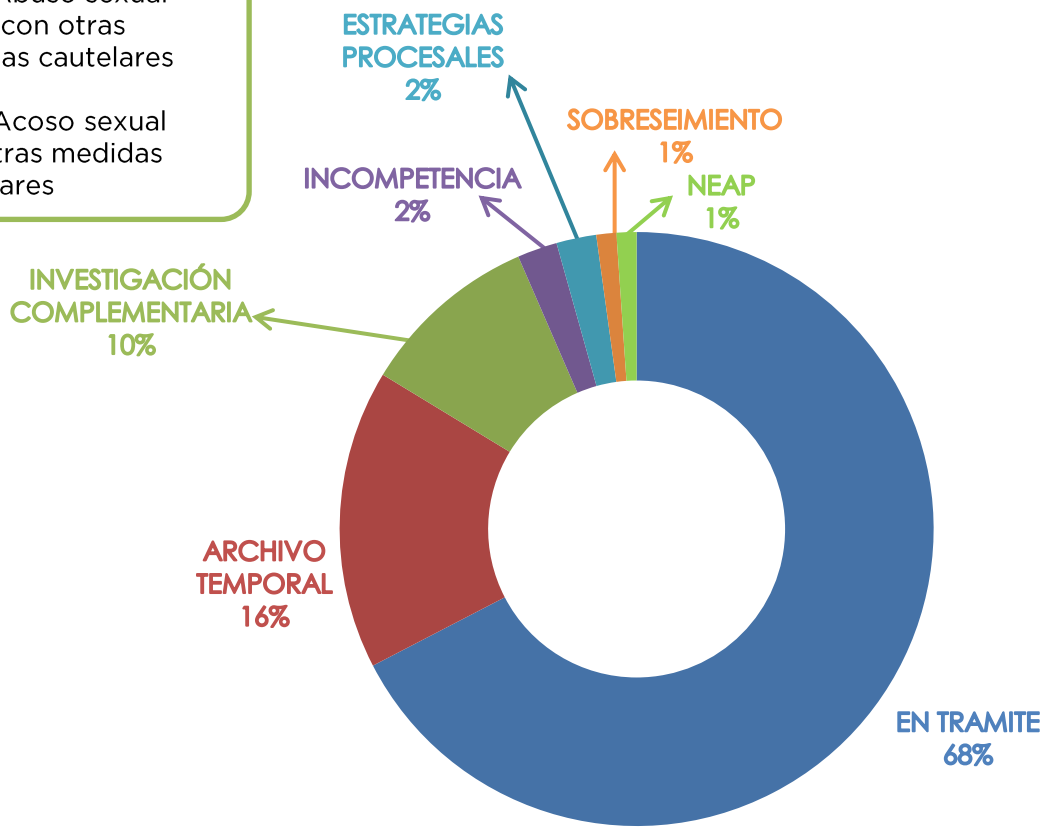

Carpetas de investigación de Elementos de Instituciones Policiales por Delitos Sexuales por Estatus Jurídico

De las 92 CI, se encontró que:

4 C.I. Violaciones todas con prisión preventiva oficiosa
3 C.I. Abuso sexual todas con otras medidas cautelares
2 C.I. Acoso sexual con otras medidas cautelares

1 C.I. Violación con prisión preventiva oficiosa
1 C.I. Abuso sexual con prisión preventiva oficiosa

En Tramite -----	62
Archivo Temporal ----	15
Investigación Complementaria -----	9
Estrategias Procesales---	2
Incompetencia -----	2
NEAP -----	1
Sobreseimiento -----	1