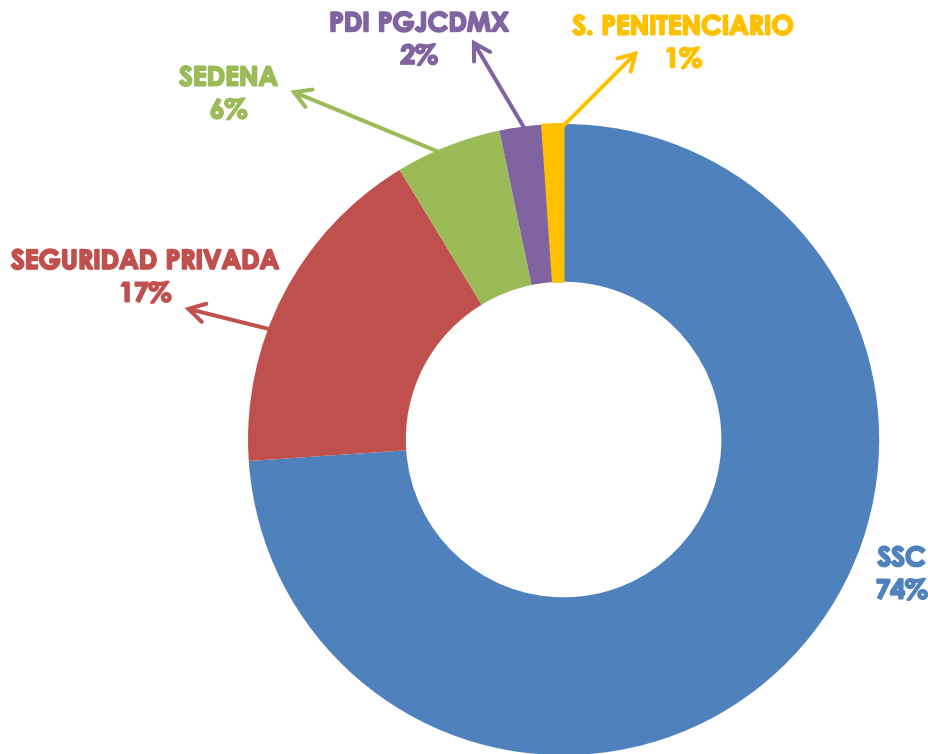

# Carpetas de investigación de Elementos de Instituciones Policiales por Delitos Sexuales por Estatus Jurídico

De las 92 CI, se encontró que:

4 C.I. Violaciones todas con prisión preventiva oficiosa  
 3 C.I. Abuso sexual todas con otras medidas cautelares  
 2 C.I. Acoso sexual con otras medidas cautelares

1 C.I. Violación con prisión preventiva oficiosa  
 1 C.I. Abuso sexual con prisión preventiva oficiosa

En Tramite -----	62
Archivo Temporal ----	15
Investigación Complementaria -----	9
Estrategias Procesales---	2
Incompetencia -----	2
NEAP -----	1
Sobreseimiento -----	1

# Carpetas de investigación de Elementos de Instituciones Policiales por Delitos Sexuales por Corporación

- De las 92 CI, se encontró que:

SSC	68
Seguridad privada	16
SEDENA	5
PDI PGJCDMX	2
S.Penitenciario	1

## Carpetas de investigación de Elementos de Instituciones Policiales por Delitos Sexuales por Alcaldía de hechos

- De acuerdo con los datos de las CI, las alcaldías donde se identificaron más hechos son Cuauhtémoc, Iztapalapa y Miguel Hidalgo.