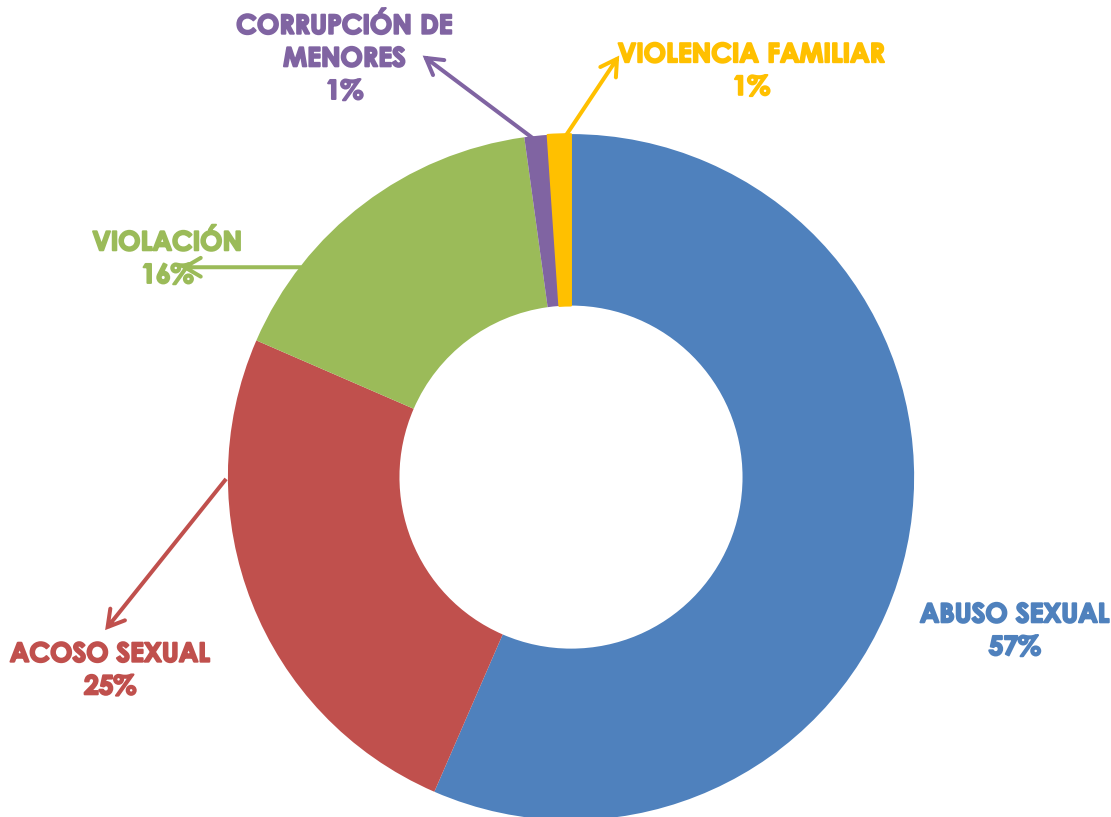

# **Carpetas de Investigación de Elementos de Instituciones Policiales por Delitos Sexuales**

Del 5 diciembre de 2018 al 30 septiembre 2019

# Carpetas de investigación de Elementos de Instituciones Policiales por Delitos Sexuales

• De las 92 CI, se encontró que:

Abuso sexual	52
Acoso sexual	23
Violación	15
Corrupción de menores	1
Violencia familiar	1