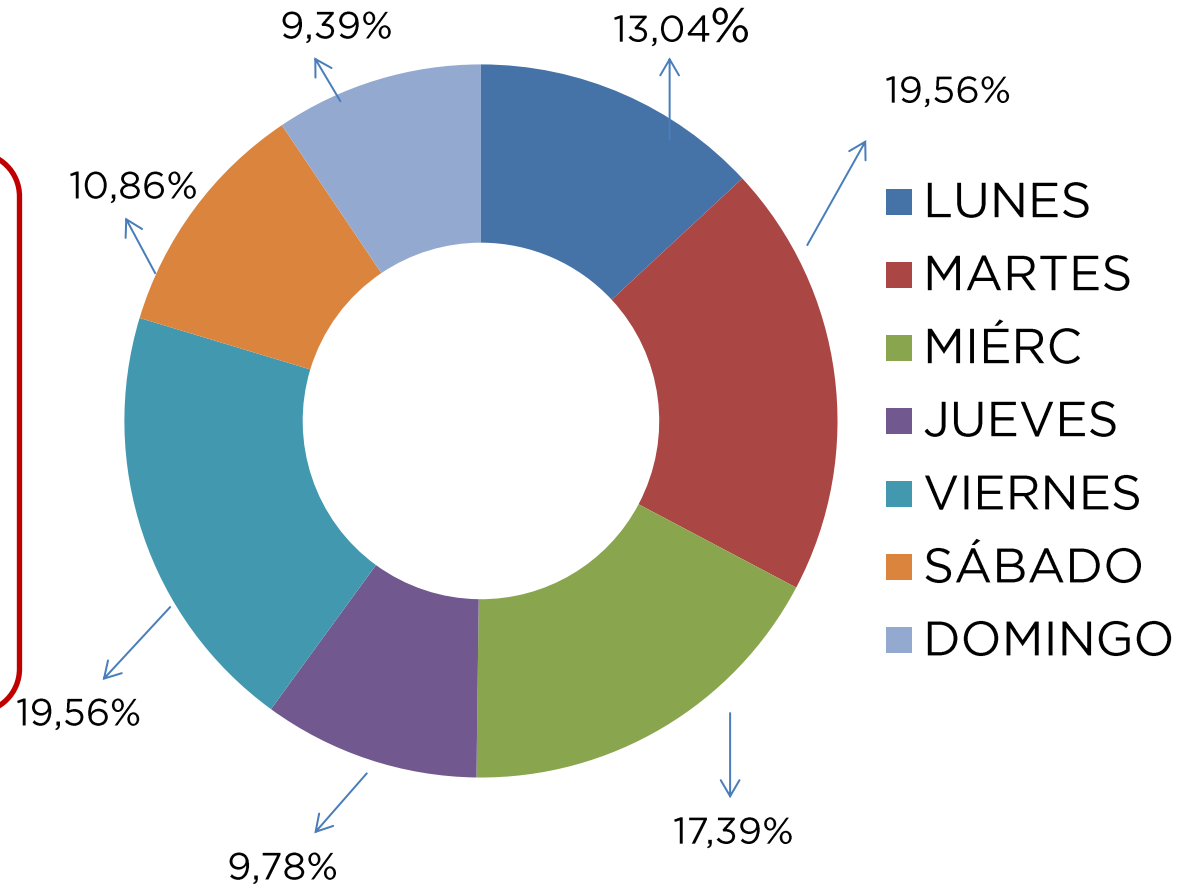

# Carpetas de investigación de Elementos de Instituciones Policiales por Delitos Sexuales por Mes de los Hechos

De acuerdo con las CI iniciadas, el mes en que más hechos fueron registrados fue Julio 2019.

Enero 2018: 1 CI  
 Feb 2018: 1 CI  
 Abr 2018: 1 CI  
 Jul 2018: 1 CI  
 Ago 2018: 1 CI  
 Sept 2018: 2 CI  
 Oct 2018: 5 CI  
 Nov 2018: 1 CI  
 Dic 2018: 4 CI  
 Ene 2019: 8 CI  
 Feb 2019: 8 CI  
 Mar 2019: 7 CI  
 Abr 2019: 6 CI  
 May 2019: 11 CI  
 Jun 2019: 7 CI  
 Juli 2019: 13 CI  
 Ago 2019: 12 CI  
 Sept 2019: 3 CI

# Carpetas de investigación de Elementos de Instituciones Policiales por Delitos Sexuales por Día de los Hechos

De conformidad con las CI iniciadas, se tiene que los hechos sucedieron en los días martes y viernes principalmente.

92 CI	
Lunes-----	12
Martes-----	18
Miérc. -----	16
Jueves-----	9
Viernes-----	18
Sábado-----	10
Domingo-----	9