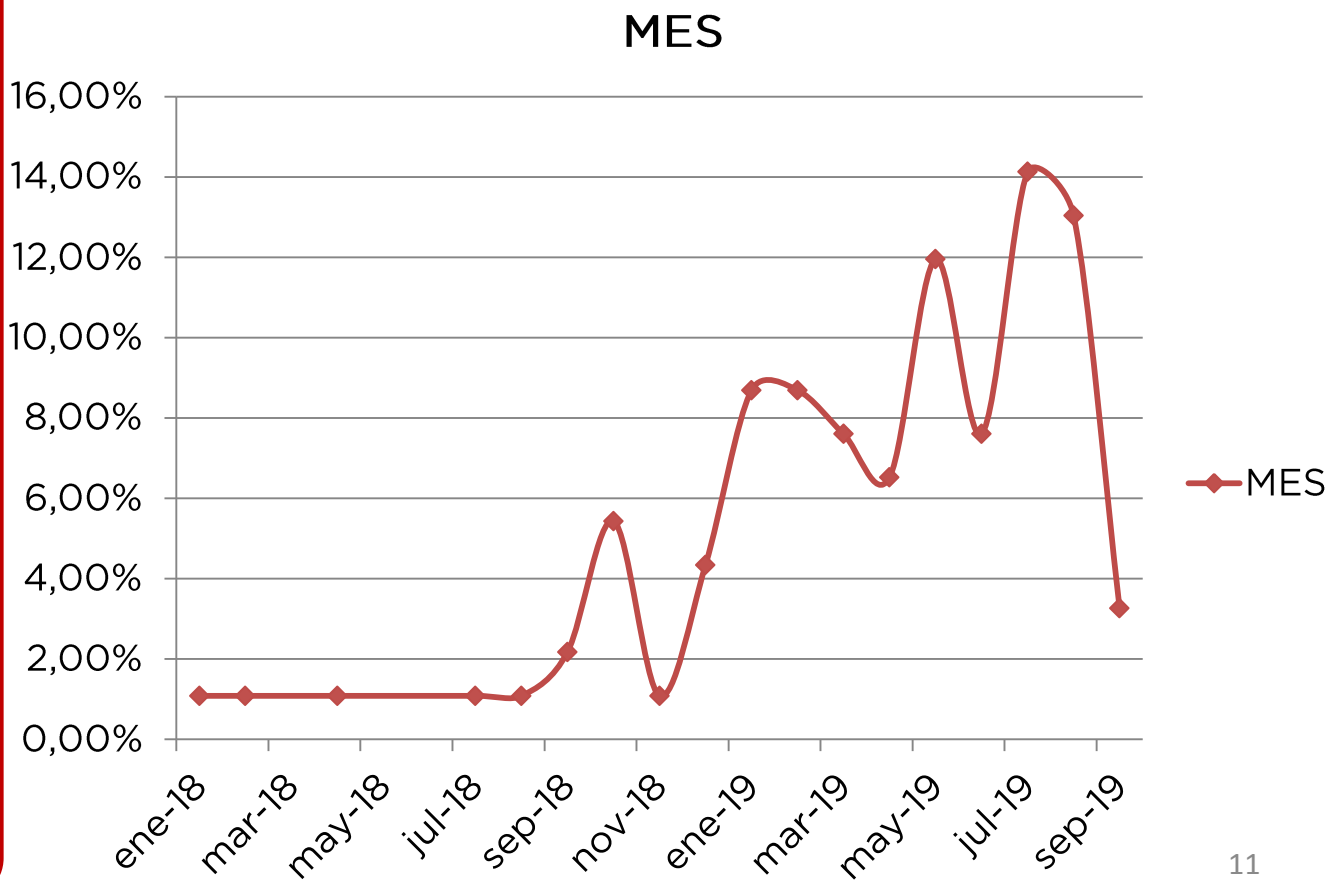

# Carpetas de investigación de Elementos de Instituciones Policiales por Delitos Sexuales por Año de los Hechos

92 CI

Año 2018----17

Año 2019-----75

# Carpetas de investigación de Elementos de Instituciones Policiales por Delitos Sexuales por Mes de los Hechos

De acuerdo con las CI iniciadas, el mes en que más hechos fueron registrados fue Julio 2019.

Enero 2018: 1 CI  
 Feb 2018: 1 CI  
 Abr 2018: 1 CI  
 Jul 2018: 1 CI  
 Ago 2018: 1 CI  
 Sept 2018: 2 CI  
 Oct 2018: 5 CI  
 Nov 2018: 1 CI  
 Dic 2018: 4 CI  
 Ene 2019: 8 CI  
 Feb 2019: 8 CI  
 Mar 2019: 7 CI  
 Abr 2019: 6 CI  
 May 2019: 11 CI  
 Jun 2019: 7 CI  
 Juli 2019: 13 CI  
 Ago 2019: 12 CI  
 Sept 2019: 3 CI