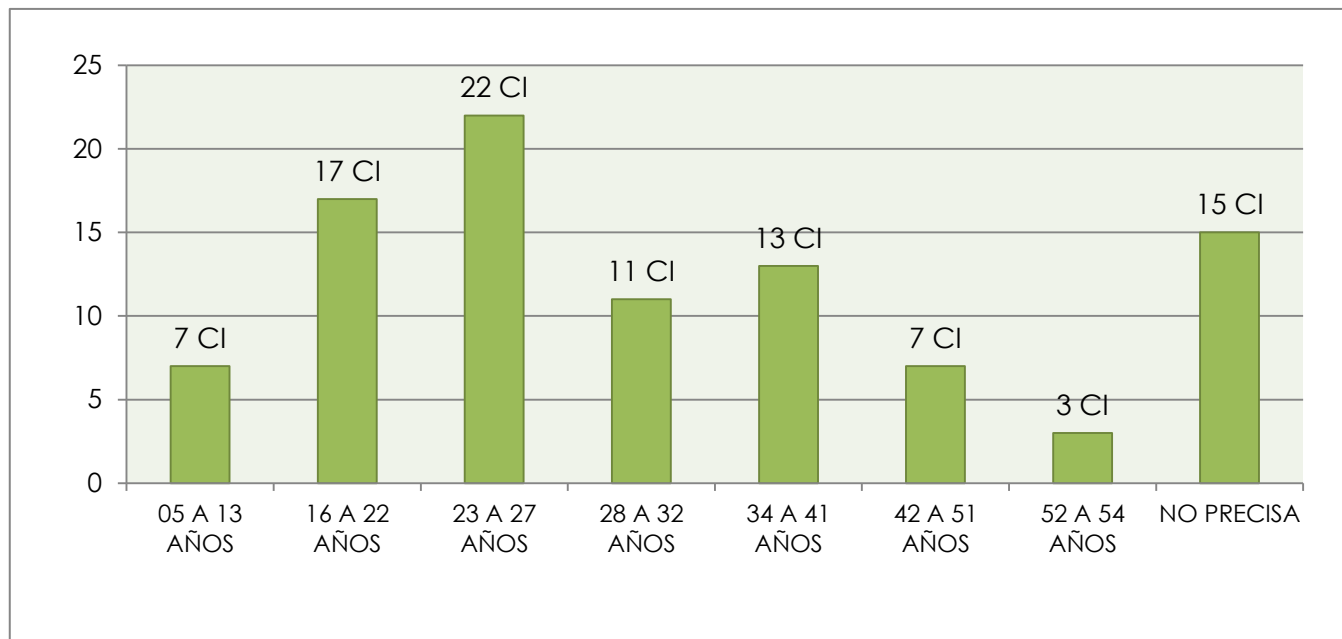

# Carpetas de investigación de Elementos de Instituciones Policiales por Delitos Sexuales por Corporación

- De las 92 CI, se encontró que:

SSC	68
Seguridad privada	16
SEDENA	5
PDI PGJCDMX	2
S.Penitenciario	1

## Carpetas de investigación de Elementos de Instituciones Policiales por Delitos Sexuales por sexo y edad de las víctimas

- En 3 CI se identificaron dos víctimas, por ello el total son 95.

## Carpetas de investigación de Elementos de Instituciones Policiales por Delitos Sexuales por Alcaldía de hechos

- De acuerdo con los datos de las CI, las alcaldías donde se identificaron más hechos son Cuauhtémoc, Iztapalapa y Miguel Hidalgo.