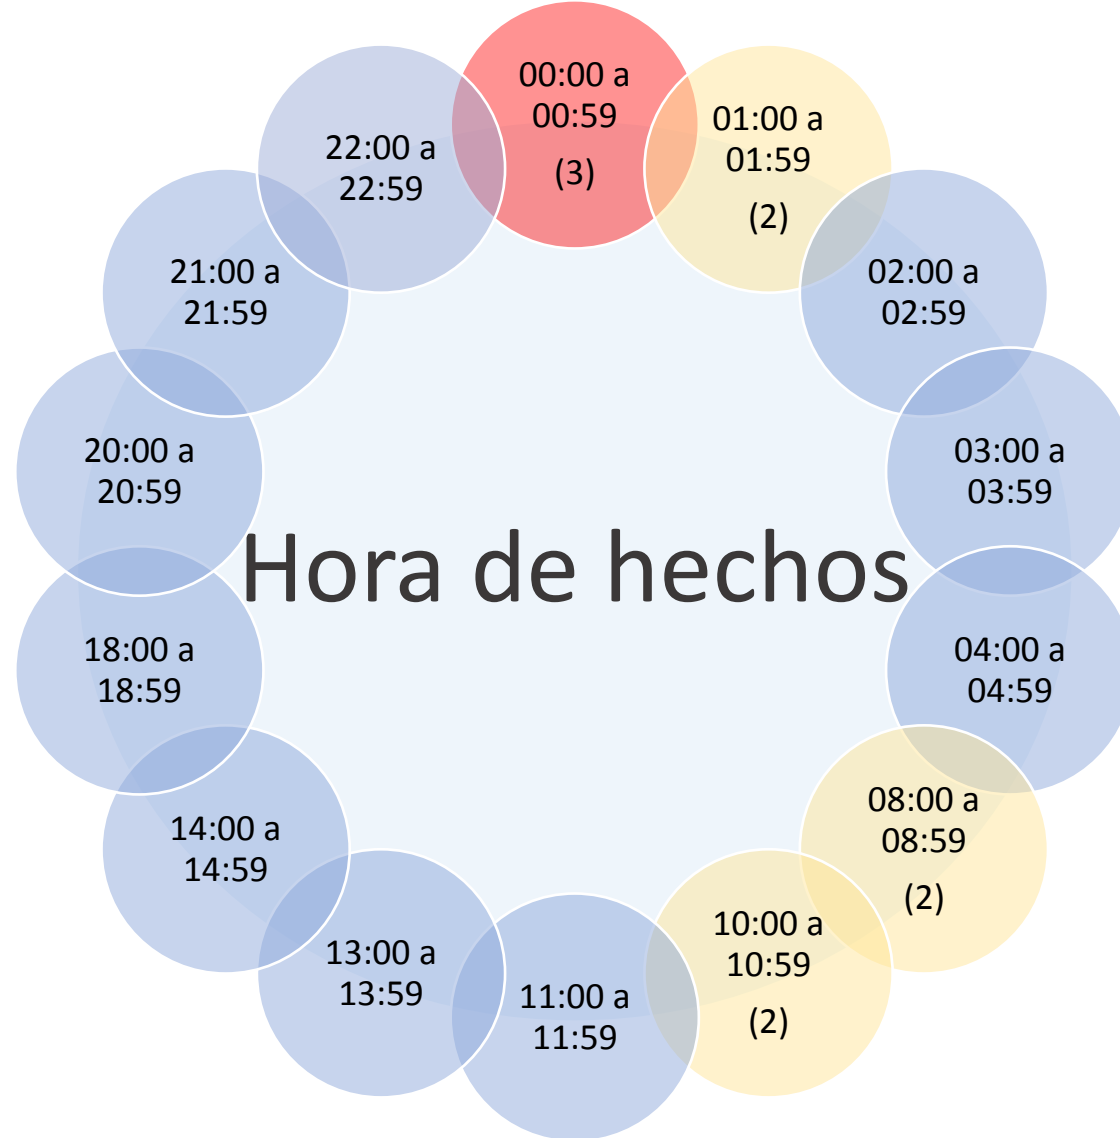

ESTATUS JURÍDICO

De las 18 carpetas, 17 se encuentran en trámite y 1 se encuentra en etapa de investigación complementaria.

DELITOS POR EDAD Y SEXO DE LAS VÍCTIMAS

En cuanto a las víctimas, las mujeres representan el **94.44%**. La mayor recurrencia según la edad de las mujeres víctimas que han sufrido un delito sexual, se presenta entre los 18 a 29 años con 10 casos y de 30 a 59 años con 5; en conjunto suman 15 casos, que representan el **83.33%** del total general.

GRUPO	M	H	TOTAL
0 a 17	3	0	3
18 a 29	9	1	10
30 a 59	5	0	5
TOTAL	17	1	18

DELITOS POR EDAD Y SEXO DE LOS IMPUTADOS

Los hombres imputados representan el **94.73%**
 12 imputados en el rango de 30 a 59.

GRUPO	H	M	TOTAL
18 a 29	2	0	2
30 a 59	12	0	12
No Precisa	4	1	5
TOTAL	18	1	19

Año	Mes	Hechos
2020	Diciembre	1
	Febrero	1
	Mayo	1
	Junio	1
2021	Julio	1
	Agosto	1
	Septiembre	3
	Octubre	9
Total		18

Los hechos se reportaron en 6 días de la semana, el día miércoles se registraron 6 eventos, el jueves 4, el lunes 3, el martes y sábado 2 y el viernes 1.

La mayor incidencia se reportó a las 00:00, con 3 hechos; a la 01:00, 08:00 y 10:00 horas, con 2 hechos, respectivamente.