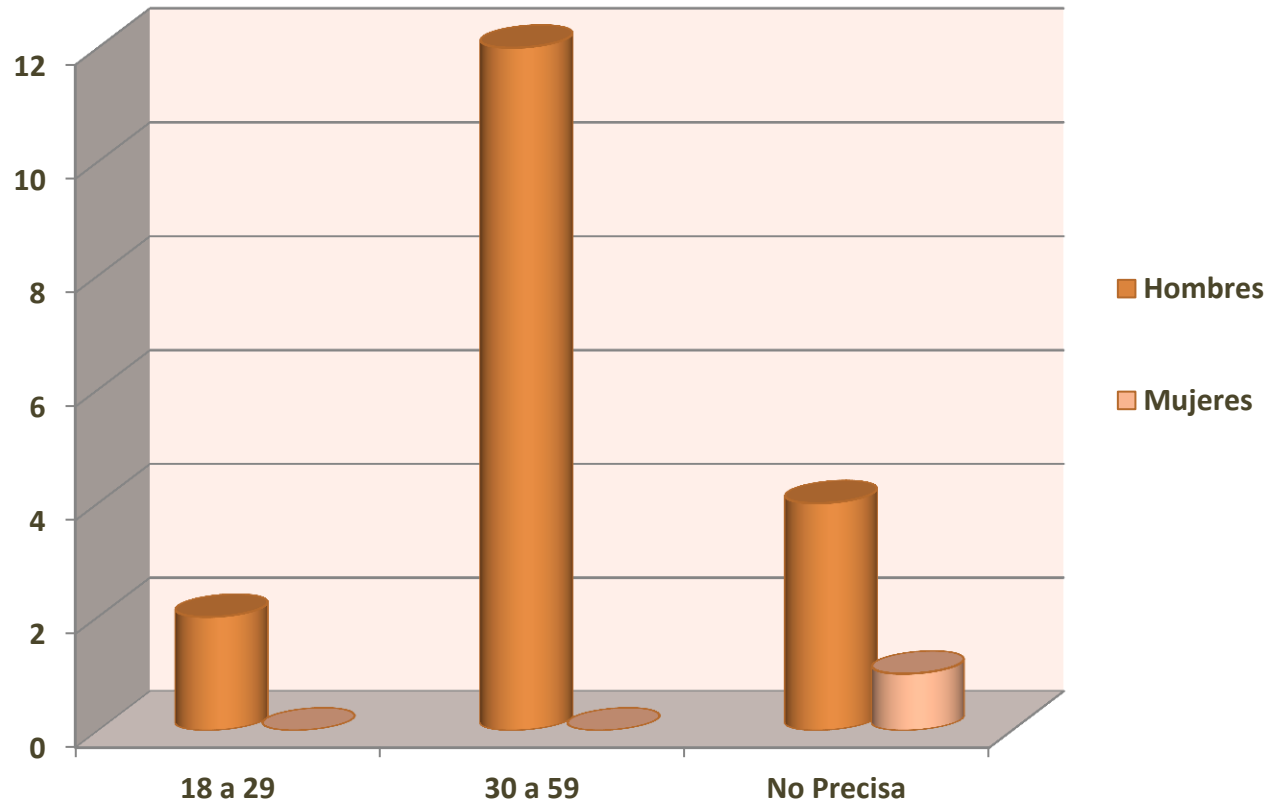

ESTATUS JURÍDICO

De las 18 carpetas, 17 se encuentran en trámite y 1 se encuentra en etapa de investigación complementaria.

DELITOS POR EDAD Y SEXO DE LAS VÍCTIMAS

En cuanto a las víctimas, las mujeres representan el **94.44%**. La mayor recurrencia según la edad de las mujeres víctimas que han sufrido un delito sexual, se presenta entre los 18 a 29 años con 10 casos y de 30 a 59 años con 5; en conjunto suman 15 casos, que representan el **83.33%** del total general.

GRUPO	M	H	TOTAL
0 a 17	3	0	3
18 a 29	9	1	10
30 a 59	5	0	5
TOTAL	17	1	18

DELITOS POR EDAD Y SEXO DE LOS IMPUTADOS

Los hombres imputados representan el **94.73%**
 12 imputados en el rango de 30 a 59.

GRUPO	H	M	TOTAL
18 a 29	2	0	2
30 a 59	12	0	12
No Precisa	4	1	5
TOTAL	18	1	19

POR PERSONA IMPUTADA EN FUNCIONES

Las personas imputadas que se encontraban en funciones representan el **73.68%**

Estatus de Policías	Total
En funciones	14
No estaba en funciones	5
Total	19

HECHOS POR COLONIAS

La mayor incidencia se reportó a las 00:00, con 3 hechos; a la 01:00, 08:00 y 10:00 horas, con 2 hechos, respectivamente.