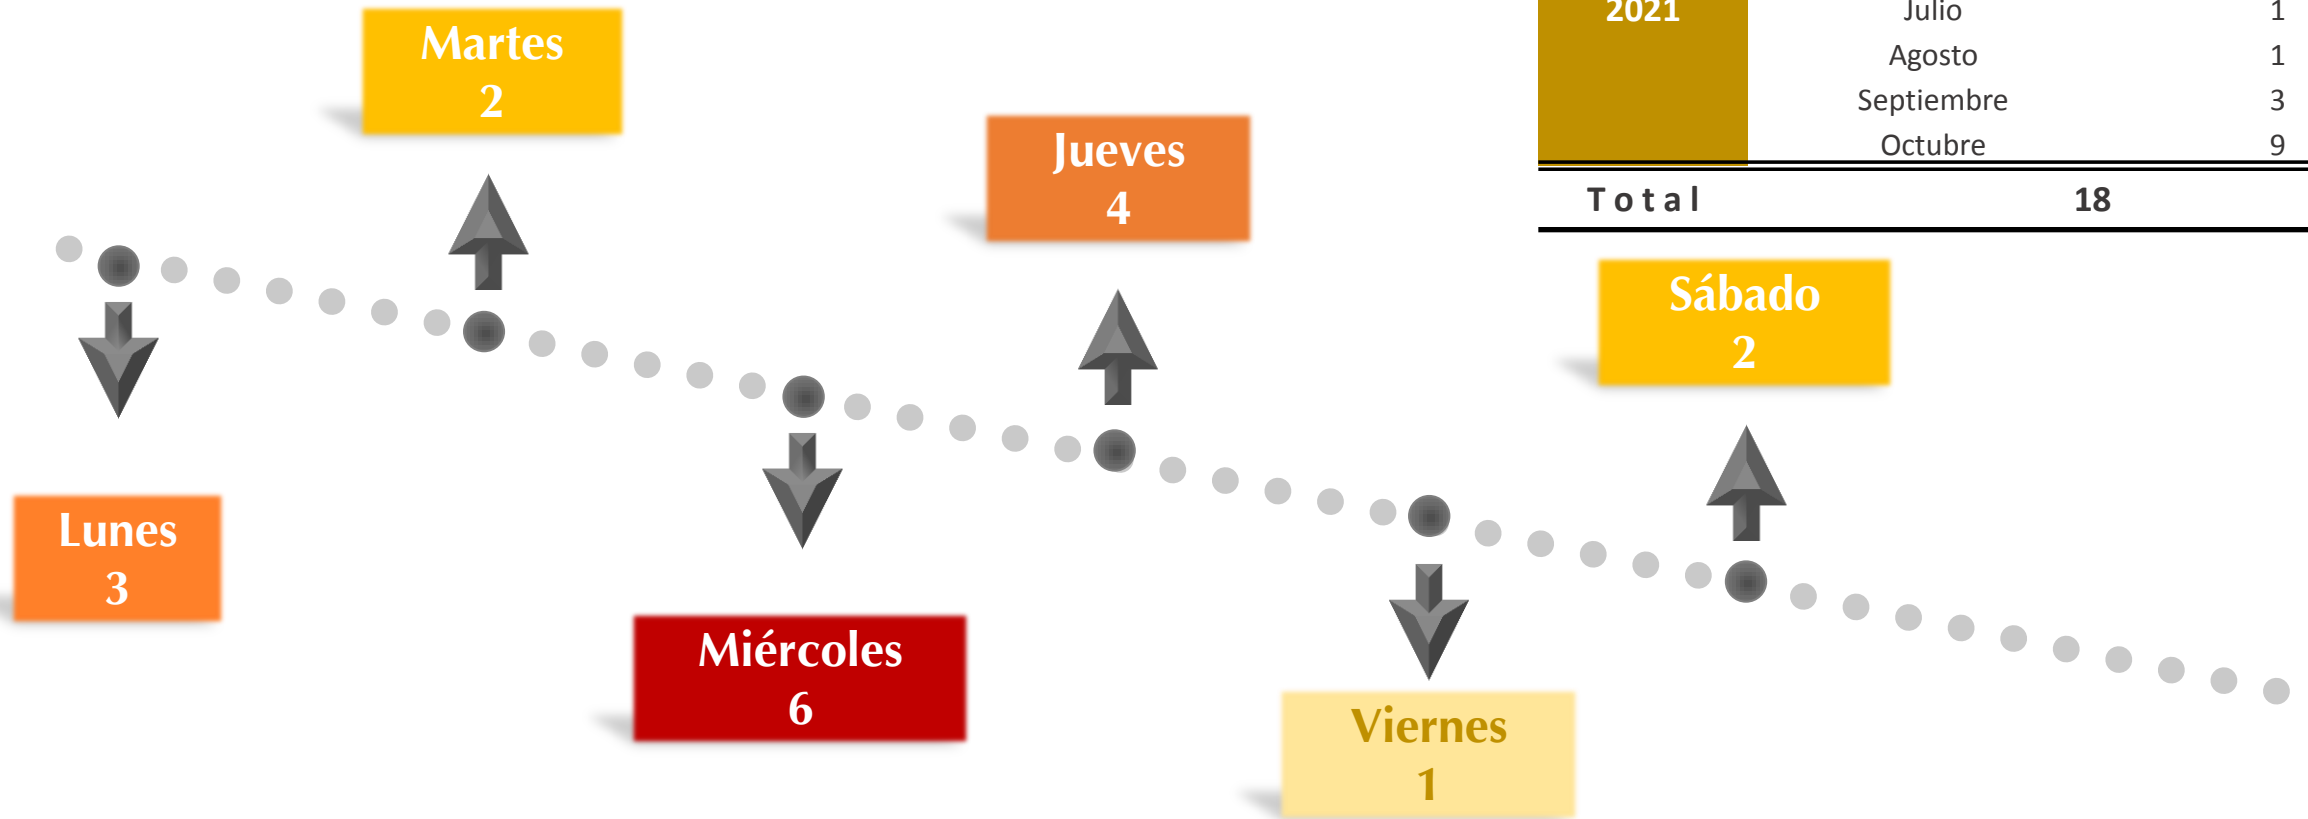

GRUPO	M	H	TOTAL
0 a 17	3	0	3
18 a 29	9	1	10
30 a 59	5	0	5
TOTAL	17	1	18

DELITOS POR EDAD Y SEXO DE LOS IMPUTADOS

Los hombres imputados representan el **94.73%**
 12 imputados en el rango de 30 a 59.

GRUPO	H	M	TOTAL
18 a 29	2	0	2
30 a 59	12	0	12
No Precisa	4	1	5
TOTAL	18	1	19

POR PERSONA IMPUTADA EN FUNCIONES

Las personas imputadas que se encontraban en funciones representan el **73.68%**

Estatus de Policías	Total
En funciones	14
No estaba en funciones	5
Total	19

HECHOS POR COLONIAS

Agrícola Oriente	1
Ampliación San Miguel	1
Centro	1
Doctores	1
Escandón	1
Estrella	1
Molino de Rosas	1
Olivar de los Padres	1
Oxtopulco	1
Pedregal de Santa Úrsula	1
Piloto Adolfo López Mateos	1
Portales	1
Santa Catarina	1
Selene	1
Siete de Noviembre	1
Tlalpan Centro	1
Zapotitlán	1
Zona Centro	1
No precisa	1

Año	Mes	Hechos
2020	Diciembre	1
	Febrero	1
	Mayo	1
	Junio	1
2021	Julio	1
	Agosto	1
	Septiembre	3
	Octubre	9
Total		18

Los hechos se reportaron en 6 días de la semana, el día miércoles se registraron 6 eventos, el jueves 4, el lunes 3, el martes y sábado 2 y el viernes 1.