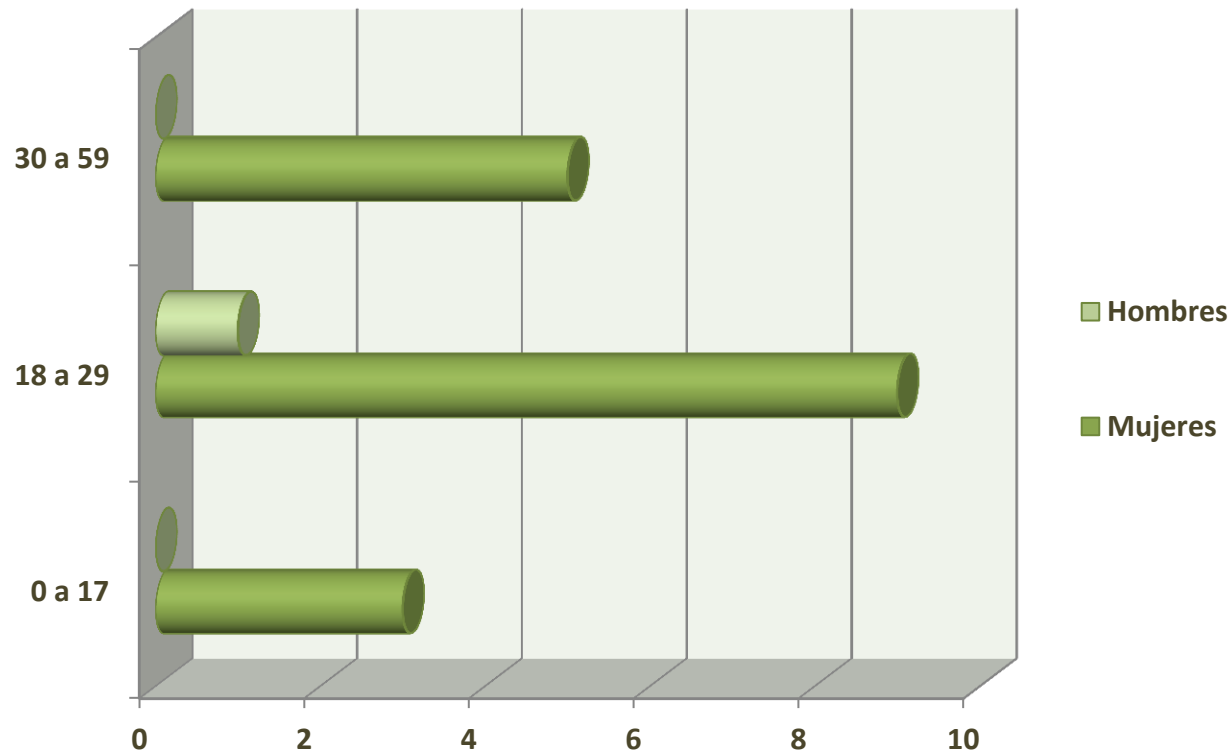

El delito de mayor incidencia es el de abuso sexual con 9 casos, que representan el **50%**

Las Alcaldías con mayor incidencias son Álvaro Obregón y Cuauhtémoc con 3 casos, cada una, Coyoacán y Tláhuac con 2 casos cada una. En conjunto suman 10 casos, que representan el **55.55%**

Carpetas de investigación por Alcaldía y Corporación

Alcaldía	Corporación				Total
	Guardia Nacional	SSC	SEDENA	Seguridad Privada	
Álvaro Obregón	1	2			3
Benito Juárez		1			1
Coyoacán		1		1	2
Cuauhtémoc	1	2			3
Gustavo A. Madero		1			1
Iztacalco		1			1
Iztapalapa			1		1
Miguel Hidalgo				1	1
Tláhuac		2			2
Tlalpan	1				1
Venustiano Carranza		1			1
No precisa		1			1
Total	3	12	1	2	18

ESTATUS JURÍDICO

De las 18 carpetas, 17 se encuentran en trámite y 1 se encuentra en etapa de investigación complementaria.

DELITOS POR EDAD Y SEXO DE LAS VÍCTIMAS

En cuanto a las víctimas, las mujeres representan el **94.44%**. La mayor recurrencia según la edad de las mujeres víctimas que han sufrido un delito sexual, se presenta entre los 18 a 29 años con 10 casos y de 30 a 59 años con 5; en conjunto suman 15 casos, que representan el **83.33%** del total general.

GRUPO	M	H	TOTAL
0 a 17	3	0	3
18 a 29	9	1	10
30 a 59	5	0	5
TOTAL	17	1	18

DELITOS POR EDAD Y SEXO DE LOS IMPUTADOS

Los hombres imputados representan el **94.73%**
 12 imputados en el rango de 30 a 59.

GRUPO	H	M	TOTAL
18 a 29	2	0	2
30 a 59	12	0	12
No Precisa	4	1	5
TOTAL	18	1	19