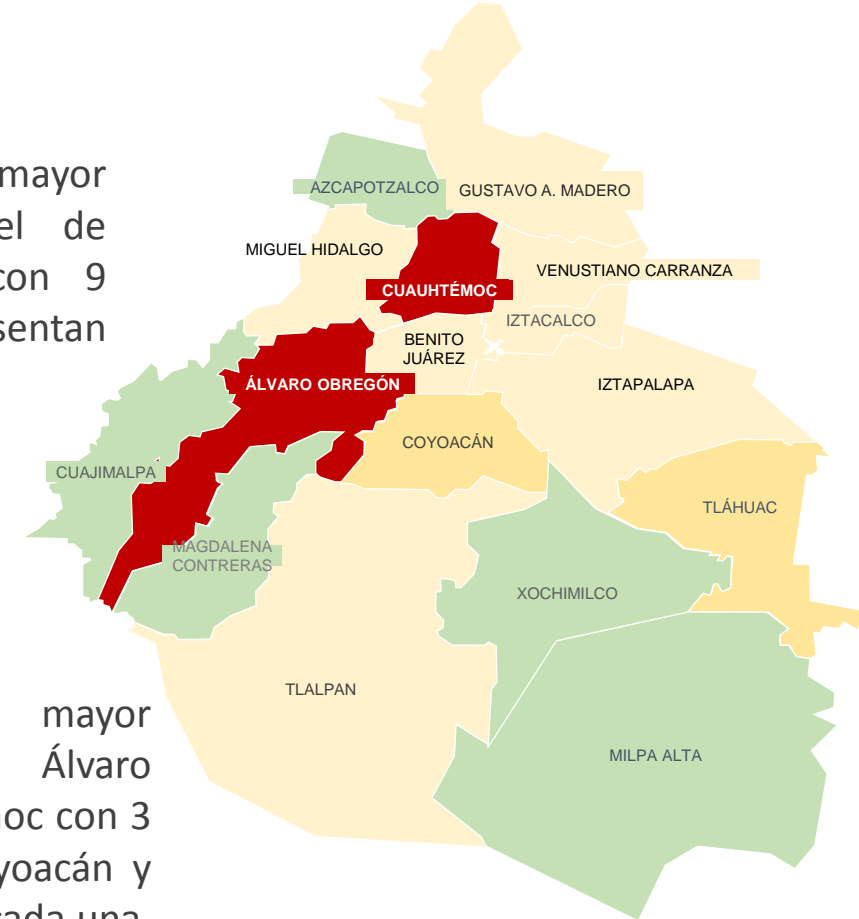

Carpetas de Investigación de Delitos Sexuales cometidos por Elementos de Instituciones Policiales

Octubre 2021

FISCALÍA GENERAL DE JUSTICIA DE LA CDMX

Informes

Desde el 5 de diciembre de 2018, hasta:

09 Sep 2019	30 Sep 2019	19 Nov 2019	05 Dic 2019	31 Dic 2019	31 Ene 2020	29 Feb 2020	31 Mar 2020	30 Abr 2020	31 May 2020	30 Jun 2020	31 Jul 2020	31 Ago 2020	30 Sep 2020	31 Oct 2020	30 Nov 2020	31 Dic 2020	31 Ene 2021	28 Feb 2021	31 Mar 2021	30 Abr 2021	31 May 2021	31 Jun 2021	31 Jul 2021	31 Ago 2021	30 Sep 2021	31 Oct 2021
Total CI:	Total CI:	Total CI:	Total CI:	Total CI:	Total CI:	Total CI:	Total CI:	Total CI:	Total CI:	Total CI:	Total CI:	Total CI:	Total CI:	Total CI:	Total CI:	Total CI:	Total CI:	Total CI:	Total CI:	Total CI:	Total CI:	Total CI:	Total CI:	Total CI:	Total CI:	Total CI:
87	92	117	137	159	178	196	220	233	245	252	272	278	286	295	352	360	373	394 *	417	441	469	494	514	531	566	584

*Derivado de las investigaciones, se da de baja 1 carpeta de investigación, porque los imputados no son policías.

Carpetas de investigación por Alcaldía y Delito

Alcaldía	Delito			Total
	Abuso Sexual	Acoso Sexual	Violación	
Álvaro Obregón	2		1	3
Benito Juárez		1		1
Coyoacán	1	1		2
Cuauhtémoc	1		2	3
Gustavo A. Madero	1			1
Iztacalco	1			1
Iztapalapa			1	1
Miguel Hidalgo		1		1
Tláhuac	1	1		2
Tlalpan	1			1
Venustiano Carranza	1			1
No precisa		1		1
Total	9	5	4	18

El delito de mayor incidencia es el de abuso sexual con 9 casos, que representan el **50%**

Las Alcaldías con mayor incidencias son Álvaro Obregón y Cuauhtémoc con 3 casos, cada una, Coyoacán y Tláhuac con 2 casos cada una. En conjunto suman 10 casos, que representan el **55.55%**

Agrícola Oriente	1
Ampliación San Miguel	1
Centro	1
Doctores	1
Escandón	1
Estrella	1
Molino de Rosas	1
Olivar de los Padres	1
Oxtopulco	1
Pedregal de Santa Úrsula	1
Piloto Adolfo López Mateos	1
Portales	1
Santa Catarina	1
Selene	1
Siete de Noviembre	1
Tlalpan Centro	1
Zapotitlán	1
Zona Centro	1
No precisa	1