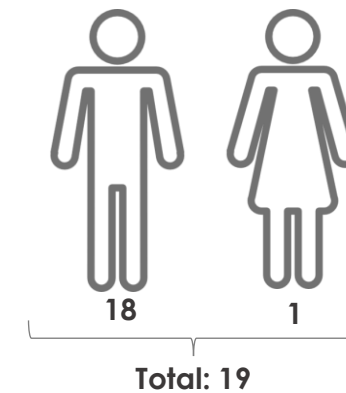

ESTATUS JURÍDICO

De las 18 carpetas, 17 se encuentran en trámite y 1 se encuentra en etapa de investigación complementaria.

DELITOS POR EDAD Y SEXO DE LAS VÍCTIMAS

En cuanto a las víctimas, las mujeres representan el **94.44%**. La mayor recurrencia según la edad de las mujeres víctimas que han sufrido un delito sexual, se presenta entre los 18 a 29 años con 10 casos y de 30 a 59 años con 5; en conjunto suman 15 casos, que representan el **83.33%** del total general.

GRUPO	M	H	TOTAL
0 a 17	3	0	3
18 a 29	9	1	10
30 a 59	5	0	5
TOTAL	17	1	18

DELITOS POR EDAD Y SEXO DE LOS IMPUTADOS

Los hombres imputados representan el **94.73%**
 12 imputados en el rango de 30 a 59.

GRUPO	H	M	TOTAL
18 a 29	2	0	2
30 a 59	12	0	12
No Precisa	4	1	5
TOTAL	18	1	19

POR PERSONA IMPUTADA EN FUNCIONES

Las personas imputadas que se encontraban en funciones representan el **73.68%**

Estatus de Policías	Total
En funciones	14
No estaba en funciones	5
Total	19

HECHOS POR COLONIAS

Año	Mes	Hechos
2020	Diciembre	1
	Febrero	1
	Mayo	1
	Junio	1
2021	Julio	1
	Agosto	1
	Septiembre	3
	Octubre	9
Total		18

Los hechos se reportaron en 6 días de la semana, el día miércoles se registraron 6 eventos, el jueves 4, el lunes 3, el martes y sábado 2 y el viernes 1.