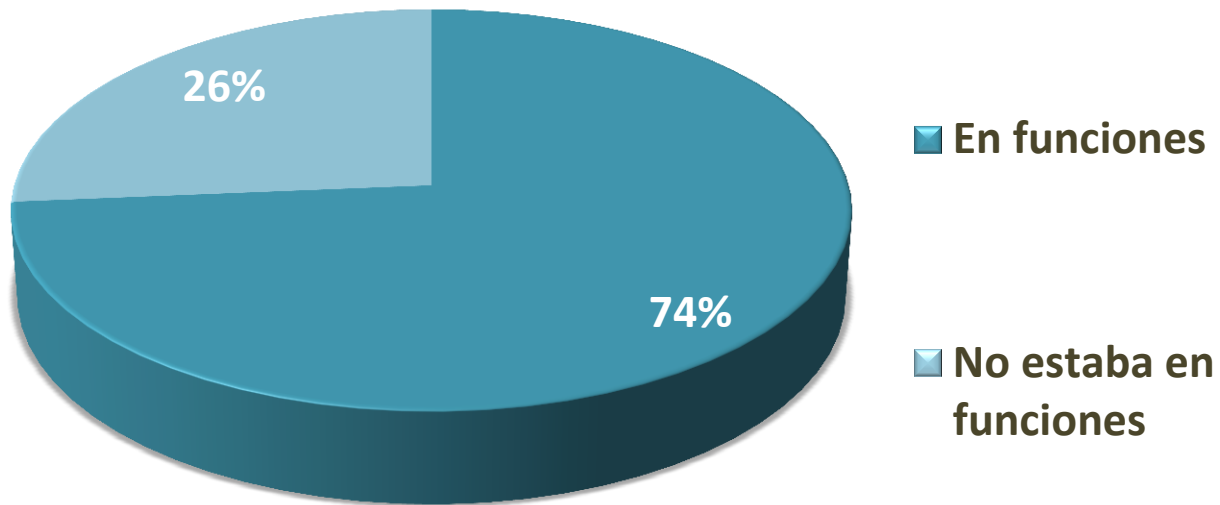

ESTATUS JURÍDICO

De las 18 carpetas, 17 se encuentran en trámite y 1 se encuentra en etapa de investigación complementaria.

DELITOS POR EDAD Y SEXO DE LAS VÍCTIMAS

En cuanto a las víctimas, las mujeres representan el **94.44%**. La mayor recurrencia según la edad de las mujeres víctimas que han sufrido un delito sexual, se presenta entre los 18 a 29 años con 10 casos y de 30 a 59 años con 5; en conjunto suman 15 casos, que representan el **83.33%** del total general.

GRUPO	M	H	TOTAL
0 a 17	3	0	3
18 a 29	9	1	10
30 a 59	5	0	5
TOTAL	17	1	18

DELITOS POR EDAD Y SEXO DE LOS IMPUTADOS

Los hombres imputados representan el **94.73%**
 12 imputados en el rango de 30 a 59.

GRUPO	H	M	TOTAL
18 a 29	2	0	2
30 a 59	12	0	12
No Precisa	4	1	5
TOTAL	18	1	19

POR PERSONA IMPUTADA EN FUNCIONES

Las personas imputadas que se encontraban en funciones representan el **73.68%**

Estatus de Policías	Total
En funciones	14
No estaba en funciones	5
Total	19

HECHOS POR COLONIAS