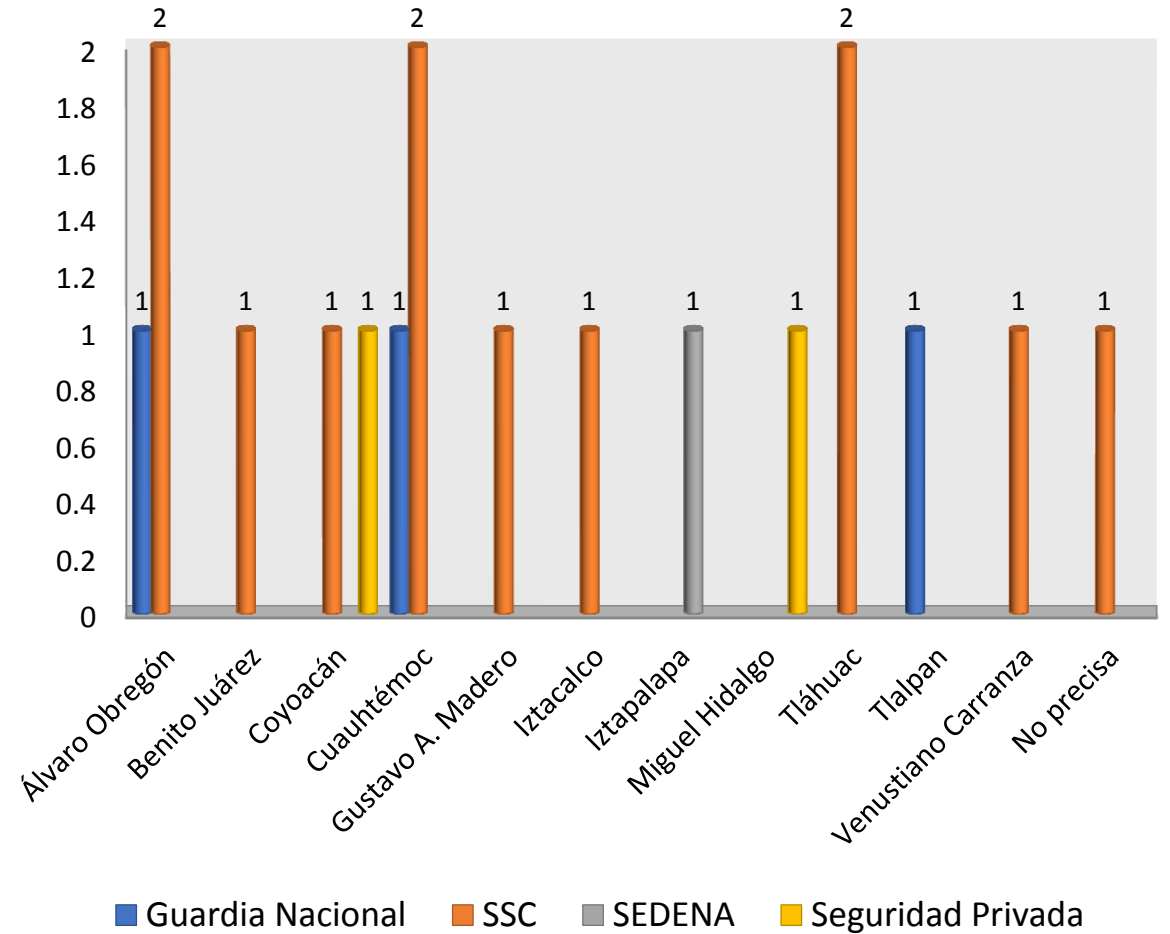

Carpetas de investigación por Alcaldía y Corporación

Alcaldía	Corporación				Total
	Guardia Nacional	SSC	SEDENA	Seguridad Privada	
Álvaro Obregón	1	2			3
Benito Juárez		1			1
Coyoacán		1		1	2
Cuauhtémoc	1	2			3
Gustavo A. Madero		1			1
Iztacalco		1			1
Iztapalapa			1		1
Miguel Hidalgo				1	1
Tláhuac		2			2
Tlalpan	1				1
Venustiano Carranza		1			1
No precisa		1			1
Total	3	12	1	2	18