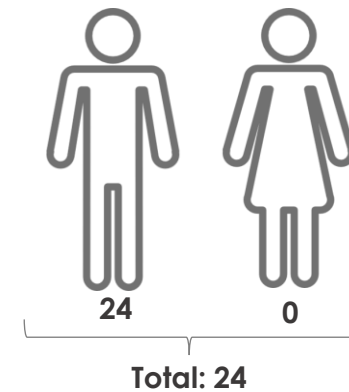

ESTATUS JURÍDICO

Las 24 carpetas se encuentran en trámite.

DELITOS POR EDAD Y SEXO DE LAS VÍCTIMAS

En cuanto a las víctimas, las mujeres representan el **87.5%**. La mayor recurrencia según la edad de las mujeres víctimas que han sufrido un delito sexual, se presenta entre los 30 a 59 años con 11 casos y de 18 a 29 años con 10; en conjunto suman 21 casos.

GRUPO	Mujeres	Hombres	TOTAL
0 a 17	1	0	1
18 a 29	8	2	10
30 a 59	10	1	11
No precisa	2	0	2
TOTAL	21	3	24

DELITOS POR EDAD Y SEXO DE LOS IMPUTADOS

Los hombres imputados representan el **100%**
6 imputados en el rango de 30 a 59.

GRUPO	Hombres	Mujeres	TOTAL
18 a 29	4	0	4
30 a 59	6	0	6
60 +	1	0	1
No Precisa	13	0	13
TOTAL	24	0	24

POR PERSONA IMPUTADA EN FUNCIONES

Las personas imputadas que se encontraban en funciones representan el **95.83%**