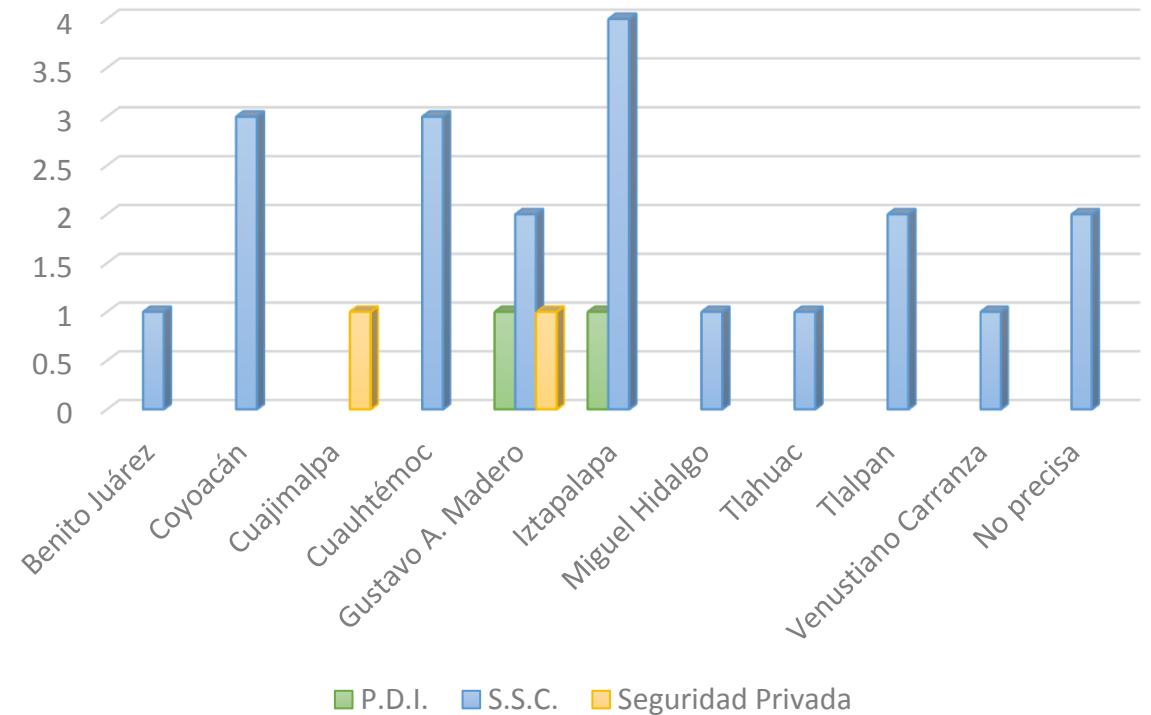

31 Ene 2022	28 Feb 2022	31 Mar 2022
Total Cl:	Total Cl:	Total Cl:
634	652	676

*Derivado de las investigaciones, se da de baja 1 carpeta de investigación, porque los imputados no son policías.

Carpetas de investigación por Alcaldía y Delito

Alcaldía	Delito				Total
	Abuso Sexual	Acoso Sexual	Contra la Intimididad Sexual	Violación	
Benito Juárez	1				1
Coyoacán	2	1			3
Cuajimalpa	1				1
Cauhtémoc	2	1			3
Gustavo A. Madero	2	1	1		4
Iztapalapa	4			1	5
Miguel Hidalgo		1			1
Tláhuac				1	1
Tlalpan		2			2
Venustiano Carranza	1				1
No precisa		2			2
Total	13	8	1	2	24

El delito de mayor incidencia es el de abuso sexual con 13 casos, que representan el **54.16%**

Las Alcaldías con mayor incidencias son Iztapalapa y Gustavo A. Madero con 5 y 4 casos, respectivamente. En conjunto suman 9 casos, que representan el **37.5%**

ESTATUS JURÍDICO

Las 24 carpetas se encuentran en trámite.

DELITOS POR EDAD Y SEXO DE LAS VÍCTIMAS

En cuanto a las víctimas, las mujeres representan el **87.5%**. La mayor recurrencia según la edad de las mujeres víctimas que han sufrido un delito sexual, se presenta entre los 30 a 59 años con 11 casos y de 18 a 29 años con 10; en conjunto suman 21 casos.