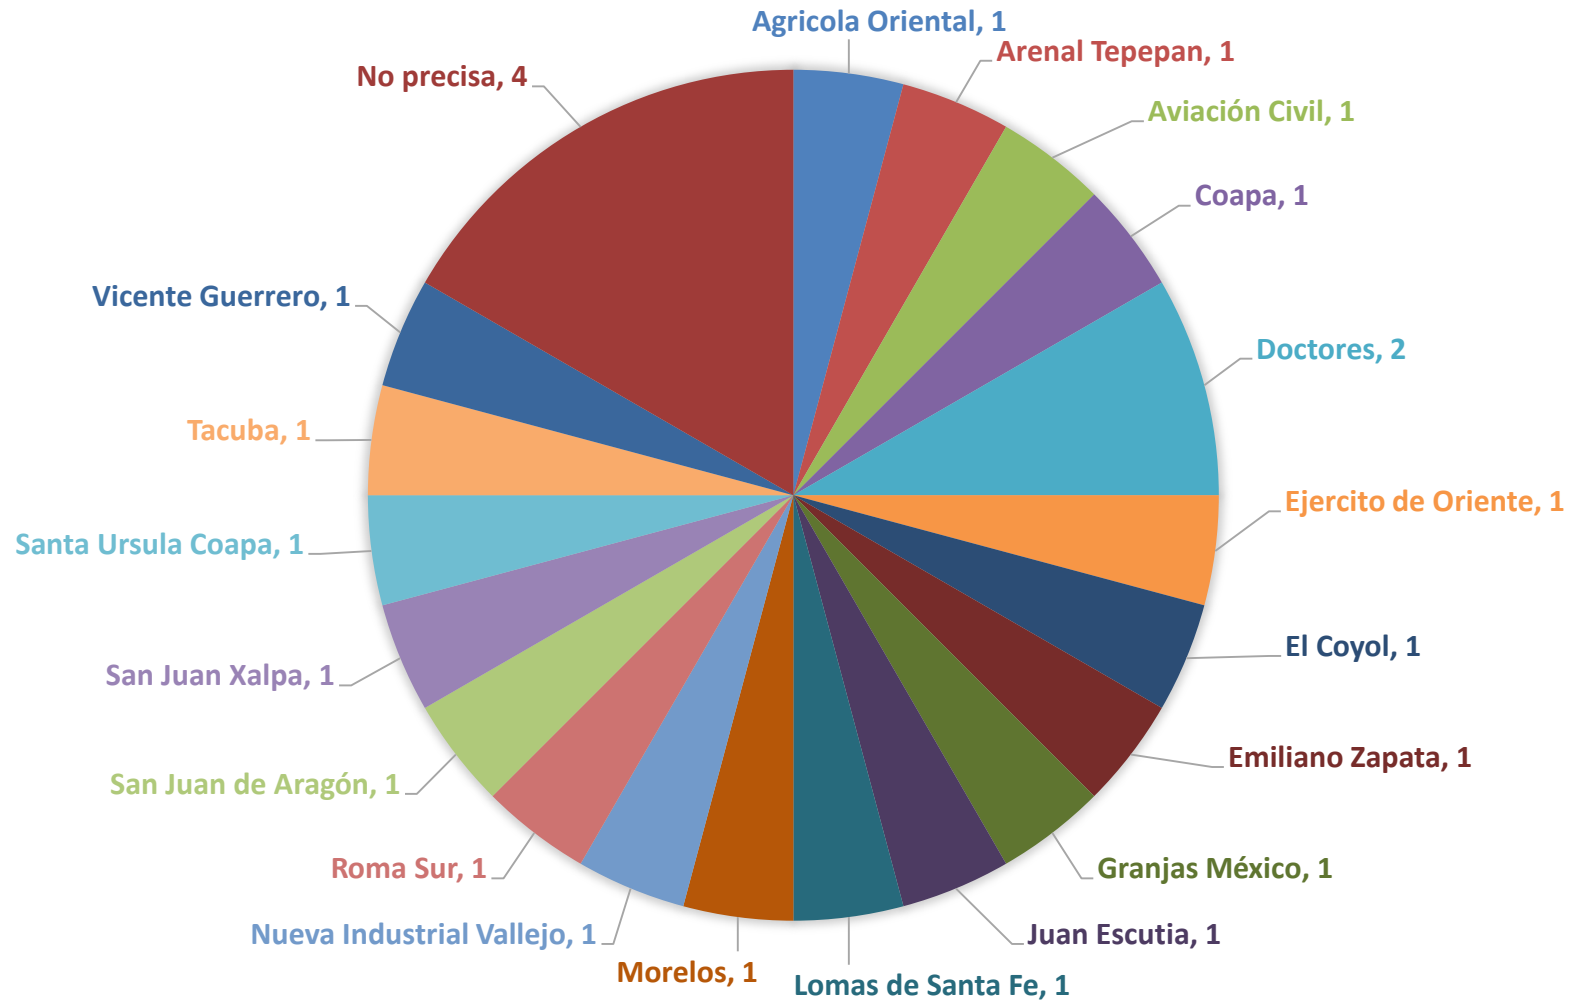

GRUPO	Mujeres	Hombres	TOTAL
0 a 17	1	0	1
18 a 29	8	2	10
30 a 59	10	1	11
No precisa	2	0	2
TOTAL	21	3	24

DELITOS POR EDAD Y SEXO DE LOS IMPUTADOS

Los hombres imputados representan el **100%**
6 imputados en el rango de 30 a 59.

GRUPO	Hombres	Mujeres	TOTAL
18 a 29	4	0	4
30 a 59	6	0	6
60 +	1	0	1
No Precisa	13	0	13
TOTAL	24	0	24

POR PERSONA IMPUTADA EN FUNCIONES

Las personas imputadas que se encontraban en funciones representan el **95.83%**

Estatus de Policías	Total
En funciones	23
No precisa	1
Total	24

HECHOS POR COLONIAS

Los hechos se reportaron los 7 días de la semana, los días lunes y viernes se registraron 6 y 5 eventos, respectivamente, el día sábado se registraron 4 eventos, el martes y miércoles 3 eventos cada uno, el jueves 2 eventos y el domingo 1.

Años	Meses	Hechos
2018	Noviembre	1
	Marzo	1
2021	Diciembre	1
	Enero	1
2022	Febrero	7
	Marzo	13
Total		24

La mayor incidencia se reportó a las 23:00, con 3 hechos; a la 04:00, 08:00, 12:00, 16:00, 17:00, 18:00, 19:00 y 20:00 horas, con 2 hechos, cada una.