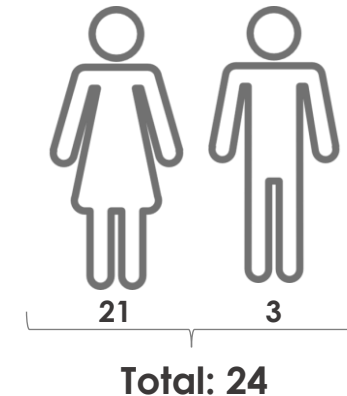

ESTATUS JURÍDICO

Las 24 carpetas se encuentran en trámite.

DELITOS POR EDAD Y SEXO DE LAS VÍCTIMAS

En cuanto a las víctimas, las mujeres representan el **87.5%**. La mayor recurrencia según la edad de las mujeres víctimas que han sufrido un delito sexual, se presenta entre los 30 a 59 años con 11 casos y de 18 a 29 años con 10; en conjunto suman 21 casos.

GRUPO	Mujeres	Hombres	TOTAL
0 a 17	1	0	1
18 a 29	8	2	10
30 a 59	10	1	11
No precisa	2	0	2
TOTAL	21	3	24

DELITOS POR EDAD Y SEXO DE LOS IMPUTADOS

Los hombres imputados representan el **100%**
6 imputados en el rango de 30 a 59.

GRUPO	Hombres	Mujeres	TOTAL
18 a 29	4	0	4
30 a 59	6	0	6
60 +	1	0	1
No Precisa	13	0	13
TOTAL	24	0	24

POR PERSONA IMPUTADA EN FUNCIONES

Las personas imputadas que se encontraban en funciones representan el **95.83%**