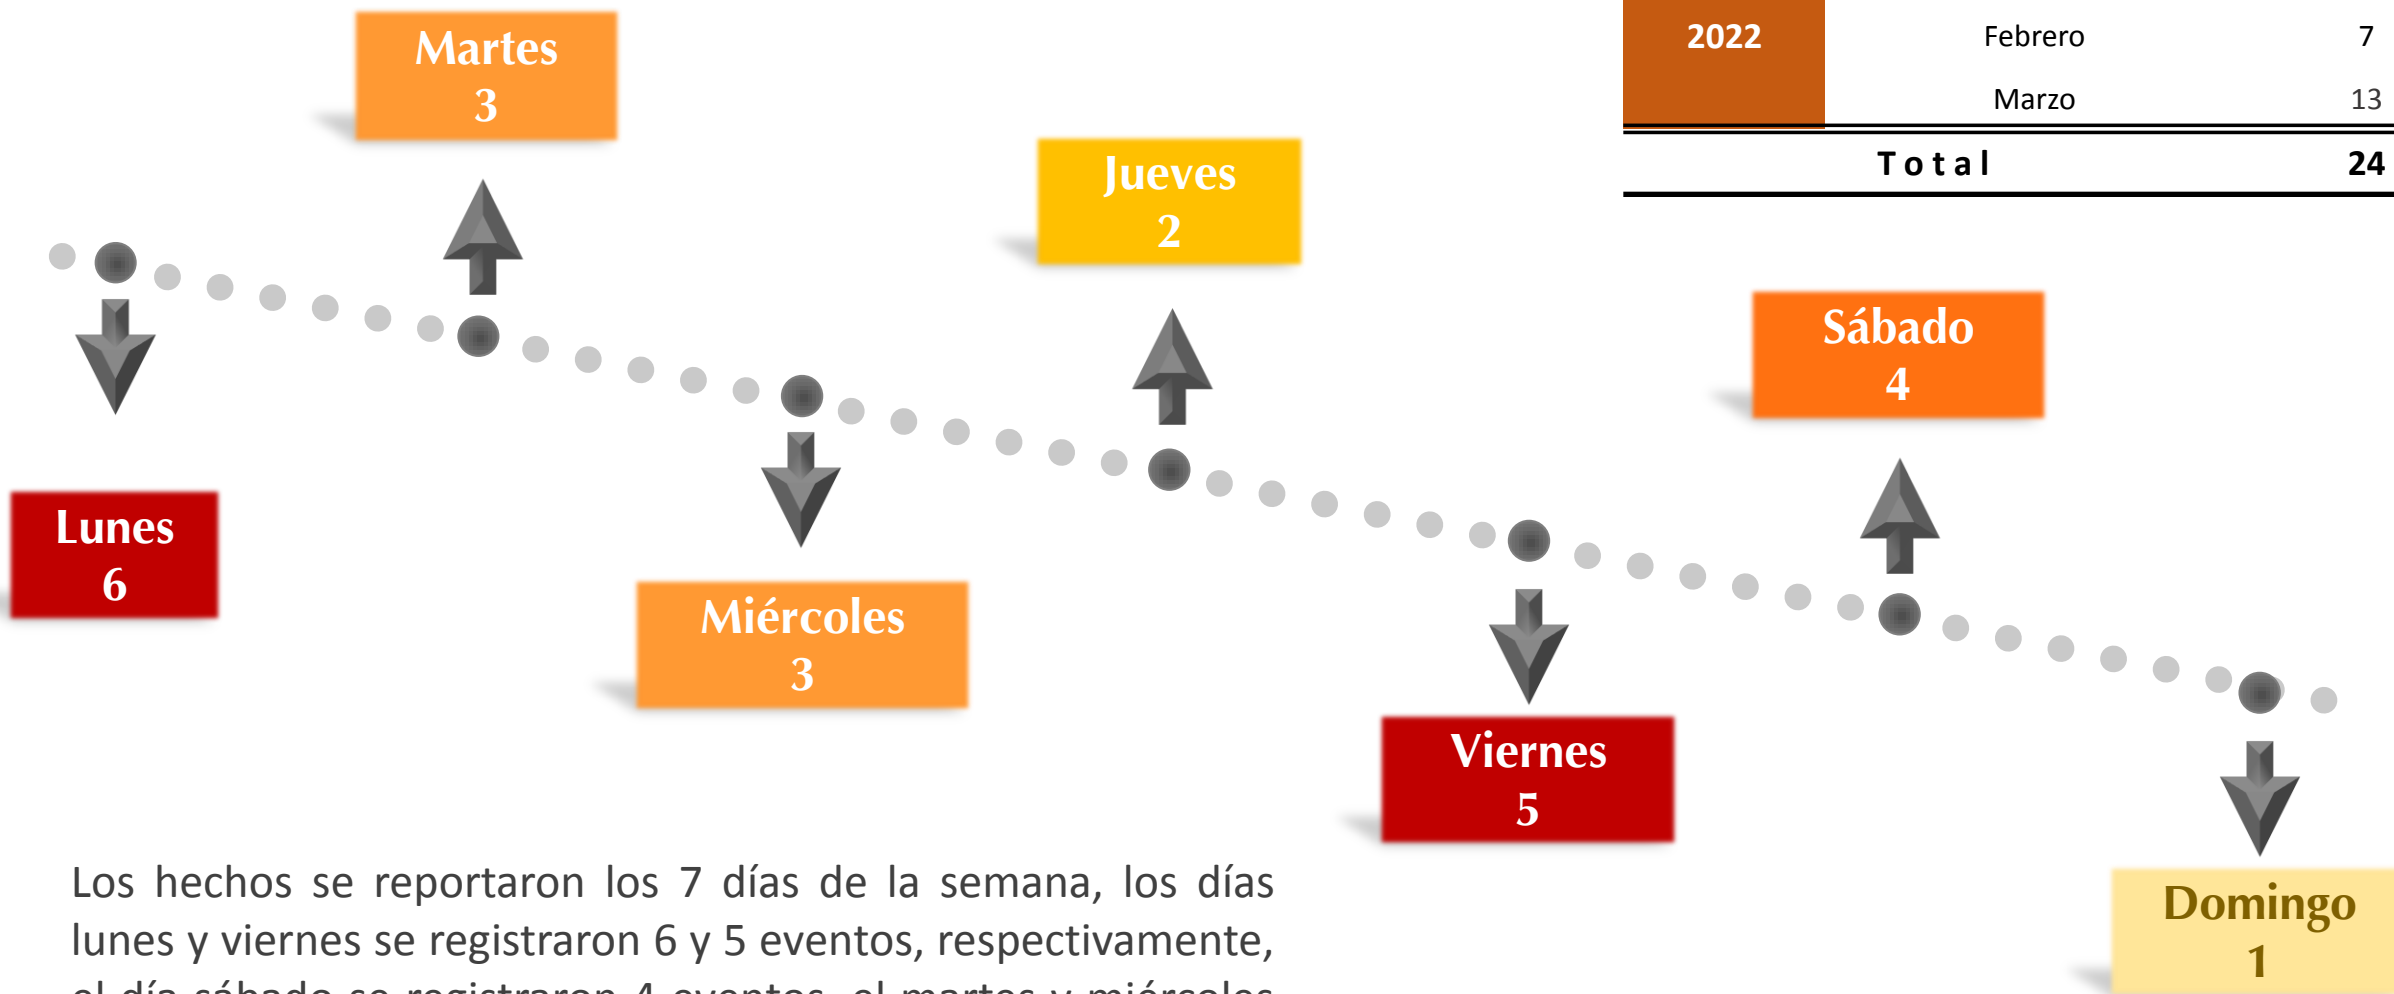

Los hechos se reportaron los 7 días de la semana, los días lunes y viernes se registraron 6 y 5 eventos, respectivamente, el día sábado se registraron 4 eventos, el martes y miércoles 3 eventos cada uno, el jueves 2 eventos y el domingo 1.

Años	Meses	Hechos
2018	Noviembre	1
	Marzo	1
2021	Diciembre	1
	Enero	1
2022	Febrero	7
	Marzo	13
Total		24