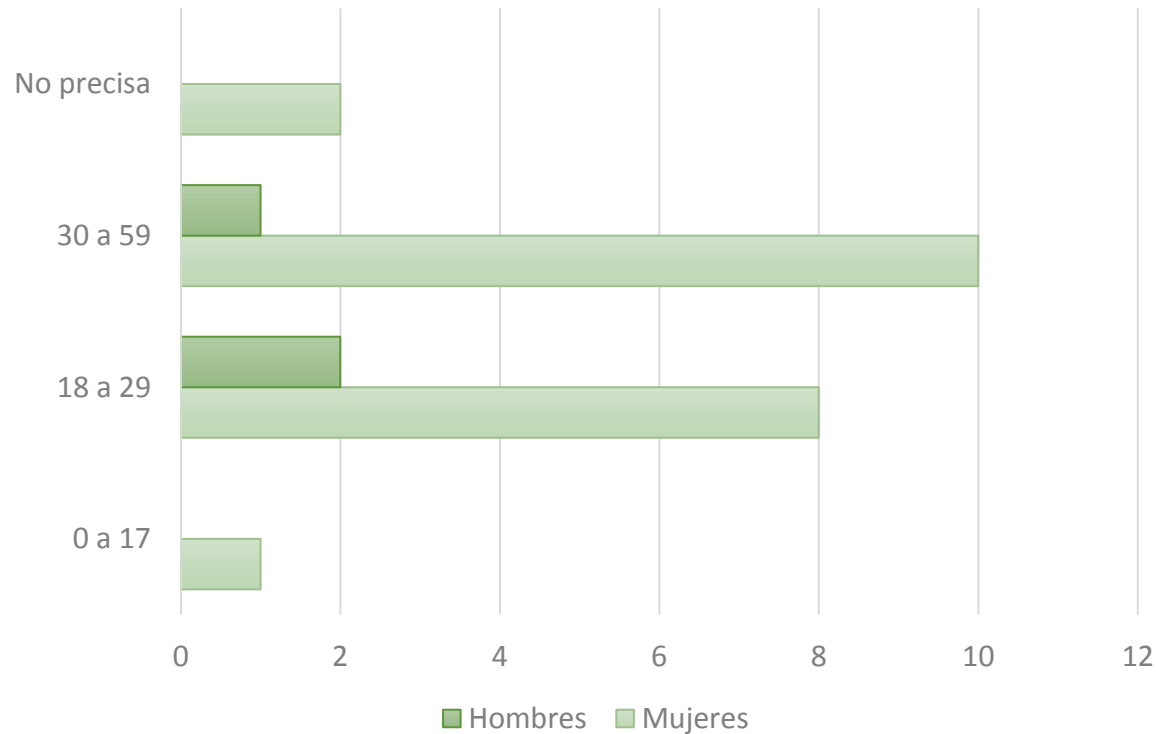

El delito de mayor incidencia es el de abuso sexual con 13 casos, que representan el **54.16%**

Las Alcaldías con mayor incidencias son Iztapalapa y Gustavo A. Madero con 5 y 4 casos, respectivamente. En conjunto suman 9 casos, que representan el **37.5%**

Carpetas de investigación por Alcaldía y Corporación

Alcaldía	Corporación			
	P.D.I.	S.S.C.	Seguridad Privada	Total
Benito Juárez		1		1
Coyoacán		3		3
Cuajimalpa			1	1
Cuauhtémoc		3		3
Gustavo A. Madero	1	2	1	4
Iztapalapa	1	4		5
Miguel Hidalgo		1		1
Tlahuac		1		1
Tlalpan		2		2
Venustiano Carranza		1		1
No precisa		2		2
Total	2	20	2	24

ESTATUS JURÍDICO

Las 24 carpetas se encuentran en trámite.

DELITOS POR EDAD Y SEXO DE LAS VÍCTIMAS

En cuanto a las víctimas, las mujeres representan el **87.5%**. La mayor recurrencia según la edad de las mujeres víctimas que han sufrido un delito sexual, se presenta entre los 30 a 59 años con 11 casos y de 18 a 29 años con 10; en conjunto suman 21 casos.

GRUPO	Mujeres	Hombres	TOTAL
0 a 17	1	0	1
18 a 29	8	2	10
30 a 59	10	1	11
No precisa	2	0	2
TOTAL	21	3	24

DELITOS POR EDAD Y SEXO DE LOS IMPUTADOS

Los hombres imputados representan el **100%**
6 imputados en el rango de 30 a 59.