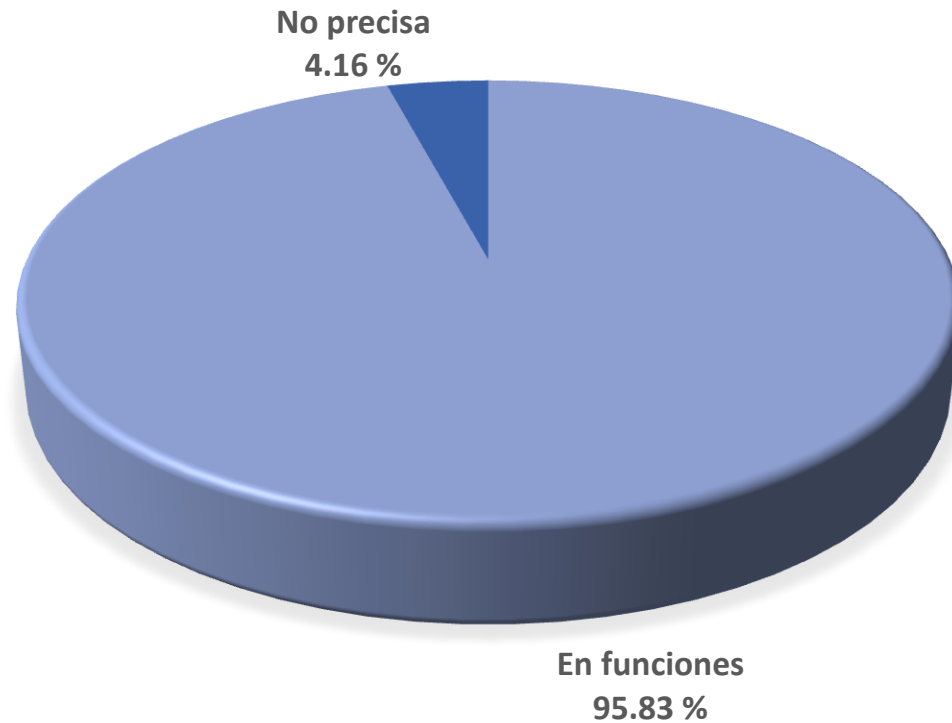

ESTATUS JURÍDICO

Las 24 carpetas se encuentran en trámite.

DELITOS POR EDAD Y SEXO DE LAS VÍCTIMAS

En cuanto a las víctimas, las mujeres representan el **87.5%**. La mayor recurrencia según la edad de las mujeres víctimas que han sufrido un delito sexual, se presenta entre los 30 a 59 años con 11 casos y de 18 a 29 años con 10; en conjunto suman 21 casos.

GRUPO	Mujeres	Hombres	TOTAL
0 a 17	1	0	1
18 a 29	8	2	10
30 a 59	10	1	11
No precisa	2	0	2
TOTAL	21	3	24

DELITOS POR EDAD Y SEXO DE LOS IMPUTADOS

Los hombres imputados representan el **100%**
6 imputados en el rango de 30 a 59.

GRUPO	Hombres	Mujeres	TOTAL
18 a 29	4	0	4
30 a 59	6	0	6
60 +	1	0	1
No Precisa	13	0	13
TOTAL	24	0	24

POR PERSONA IMPUTADA EN FUNCIONES

Las personas imputadas que se encontraban en funciones representan el **95.83%**

Años	Meses	Hechos
2018	Noviembre	1
	Marzo	1
2021	Diciembre	1
	Enero	1
2022	Febrero	7
	Marzo	13
Total		24

La mayor incidencia se reportó a las 23:00, con 3 hechos; a la 04:00, 08:00, 12:00, 16:00, 17:00, 18:00, 19:00 y 20:00 horas, con 2 hechos, cada una.