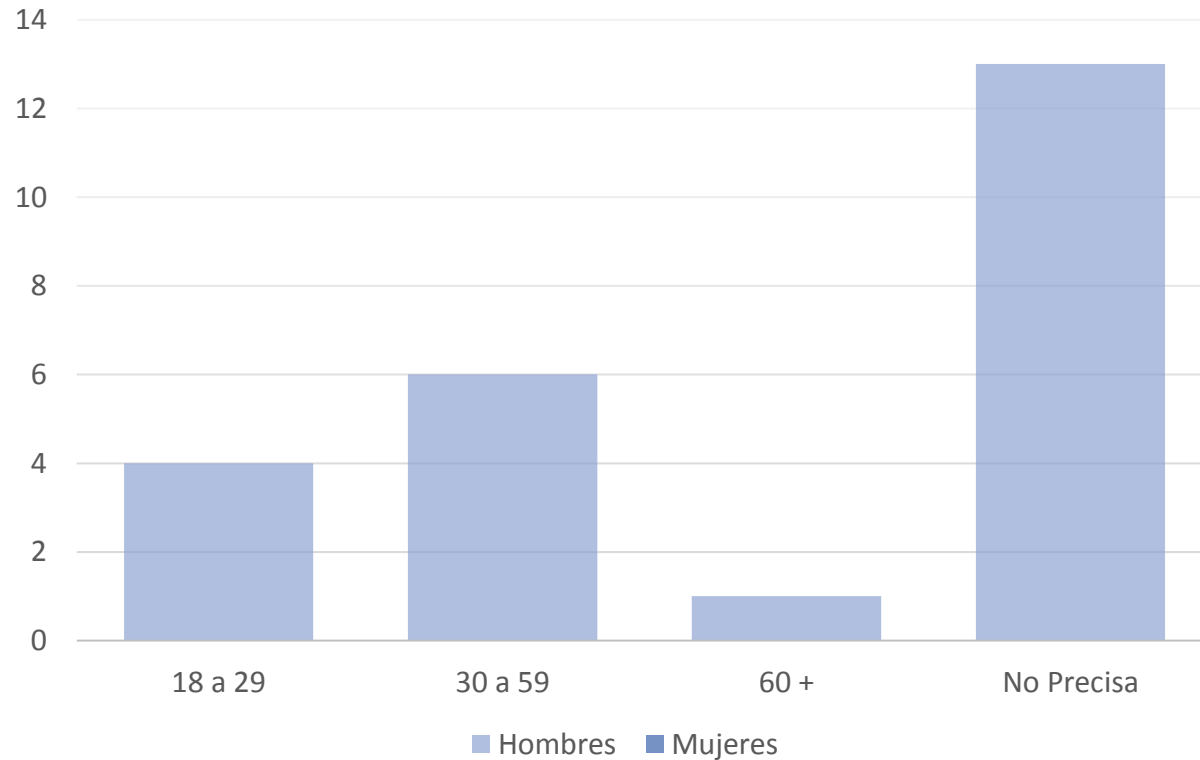

ESTATUS JURÍDICO

Las 24 carpetas se encuentran en trámite.

DELITOS POR EDAD Y SEXO DE LAS VÍCTIMAS

En cuanto a las víctimas, las mujeres representan el **87.5%**. La mayor recurrencia según la edad de las mujeres víctimas que han sufrido un delito sexual, se presenta entre los 30 a 59 años con 11 casos y de 18 a 29 años con 10; en conjunto suman 21 casos.

GRUPO	Mujeres	Hombres	TOTAL
0 a 17	1	0	1
18 a 29	8	2	10
30 a 59	10	1	11
No precisa	2	0	2
TOTAL	21	3	24

DELITOS POR EDAD Y SEXO DE LOS IMPUTADOS

Los hombres imputados representan el **100%**
6 imputados en el rango de 30 a 59.

GRUPO	Hombres	Mujeres	TOTAL
18 a 29	4	0	4
30 a 59	6	0	6
60 +	1	0	1
No Precisa	13	0	13
TOTAL	24	0	24

POR PERSONA IMPUTADA EN FUNCIONES

Las personas imputadas que se encontraban en funciones representan el **95.83%**

Años	Meses	Hechos
2018	Noviembre	1
	Marzo	1
2021	Diciembre	1
	Enero	1
2022	Febrero	7
	Marzo	13
Total		24

La mayor incidencia se reportó a las 23:00, con 3 hechos; a la 04:00, 08:00, 12:00, 16:00, 17:00, 18:00, 19:00 y 20:00 horas, con 2 hechos, cada una.