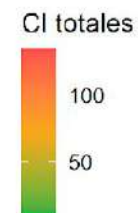

ALCALDÍAS (ACUMULADO)

Alcaldía	CI totales	CI por 100K habitantes
Álvaro Obregón	42	5.53
Azcapotzalco	20	4.63
Benito Juárez	45	10.37
Coyoacán	25	4.07
Cuajimalpa de Morelos	12	5.51
Cuauhtémoc	135	24.73
Gustavo A. Madero	82	6.99
Iztacalco	27	6.67
Iztapalapa	90	4.90
La Magdalena Contreras	8	3.23
Miguel Hidalgo	60	14.48
Milpa Alta	9	5.89
Tláhuac	20	5.10
Tlalpan	32	4.57
Venustiano Carranza	73	16.45
Xochimilco	18	4.07
Total	698	127.19

Concentración de CI delictos cometidos por policías

Del 31 de marzo de 2017 al 22 de julio de 2022