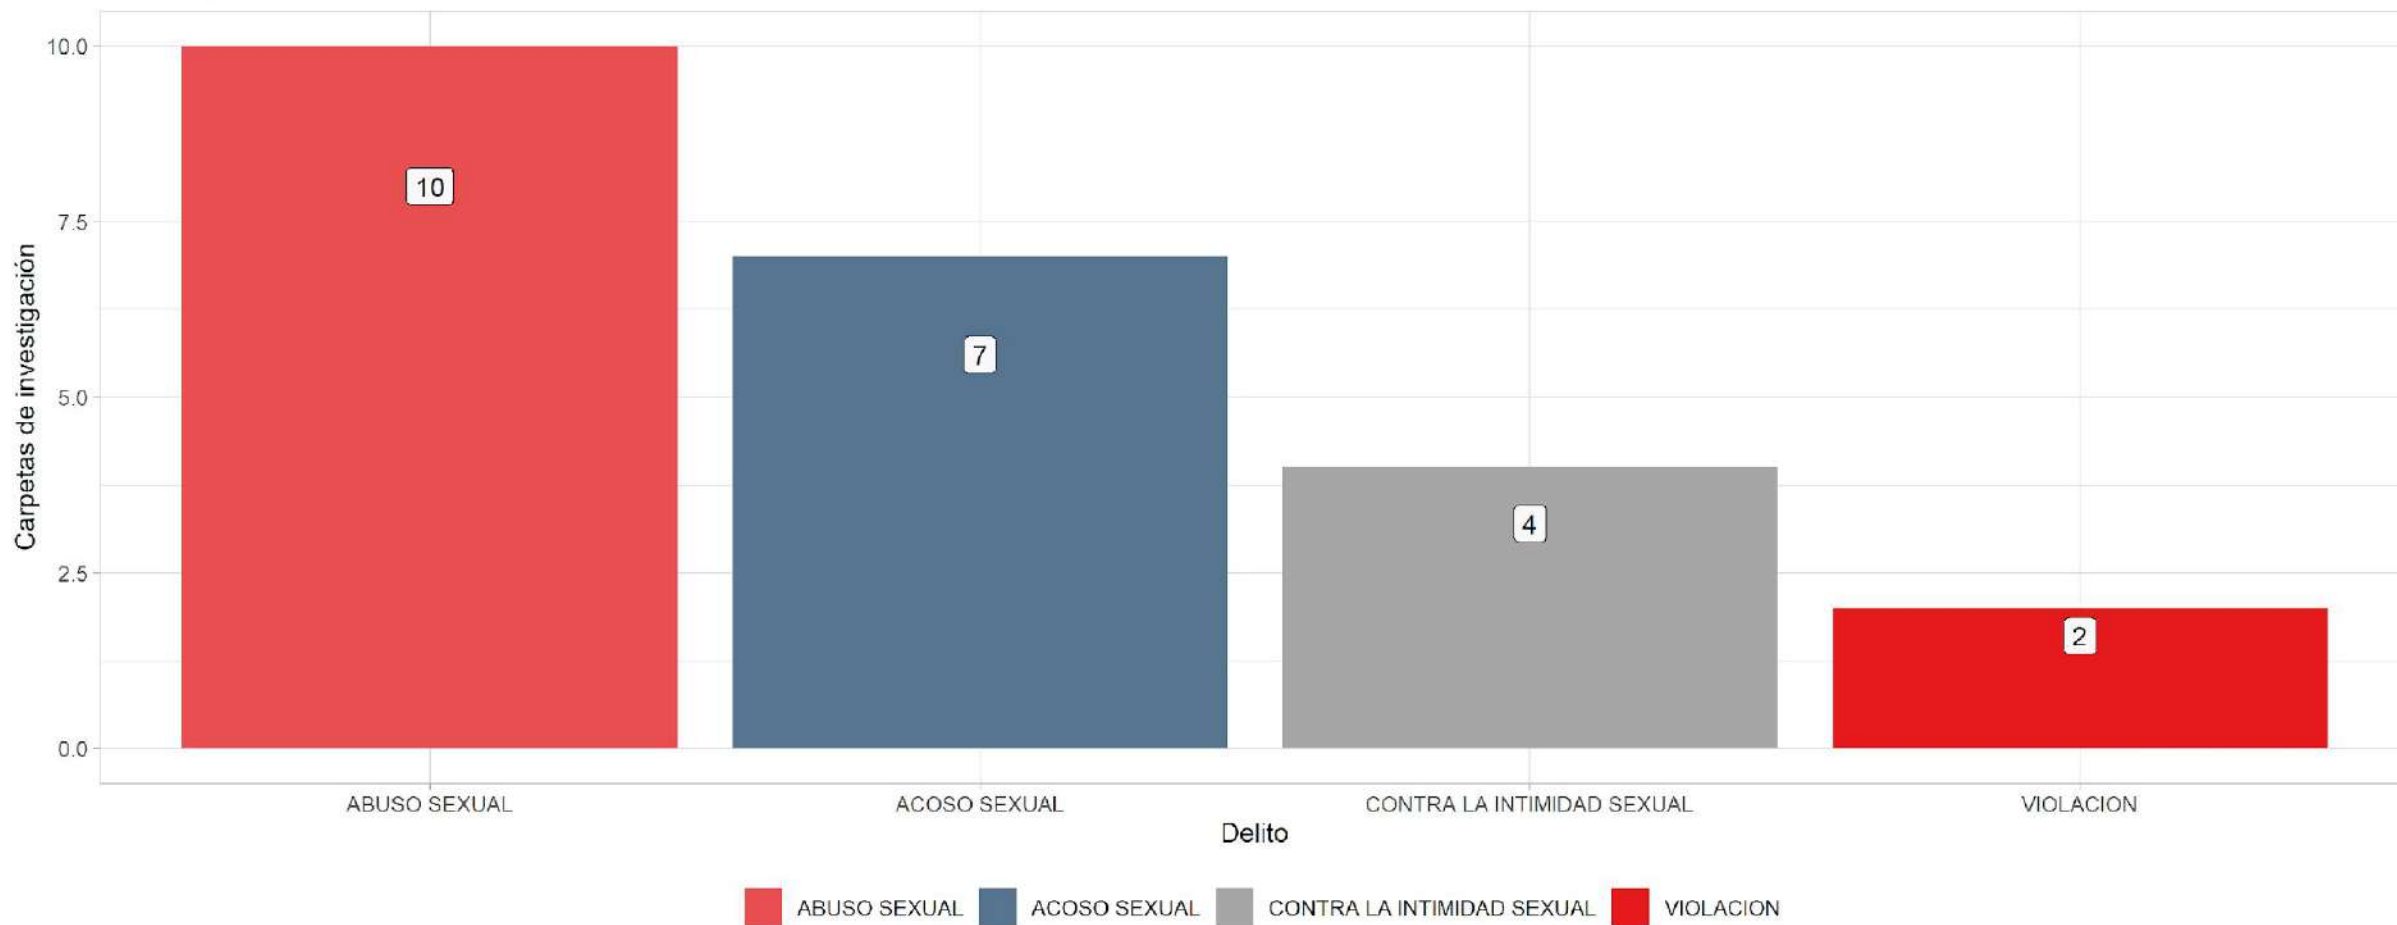

CARPETAS POR DELITO (CORTE MENSUAL)

Carpetas de investigación de delitos cometidos por policías
Corte de julio de 2022