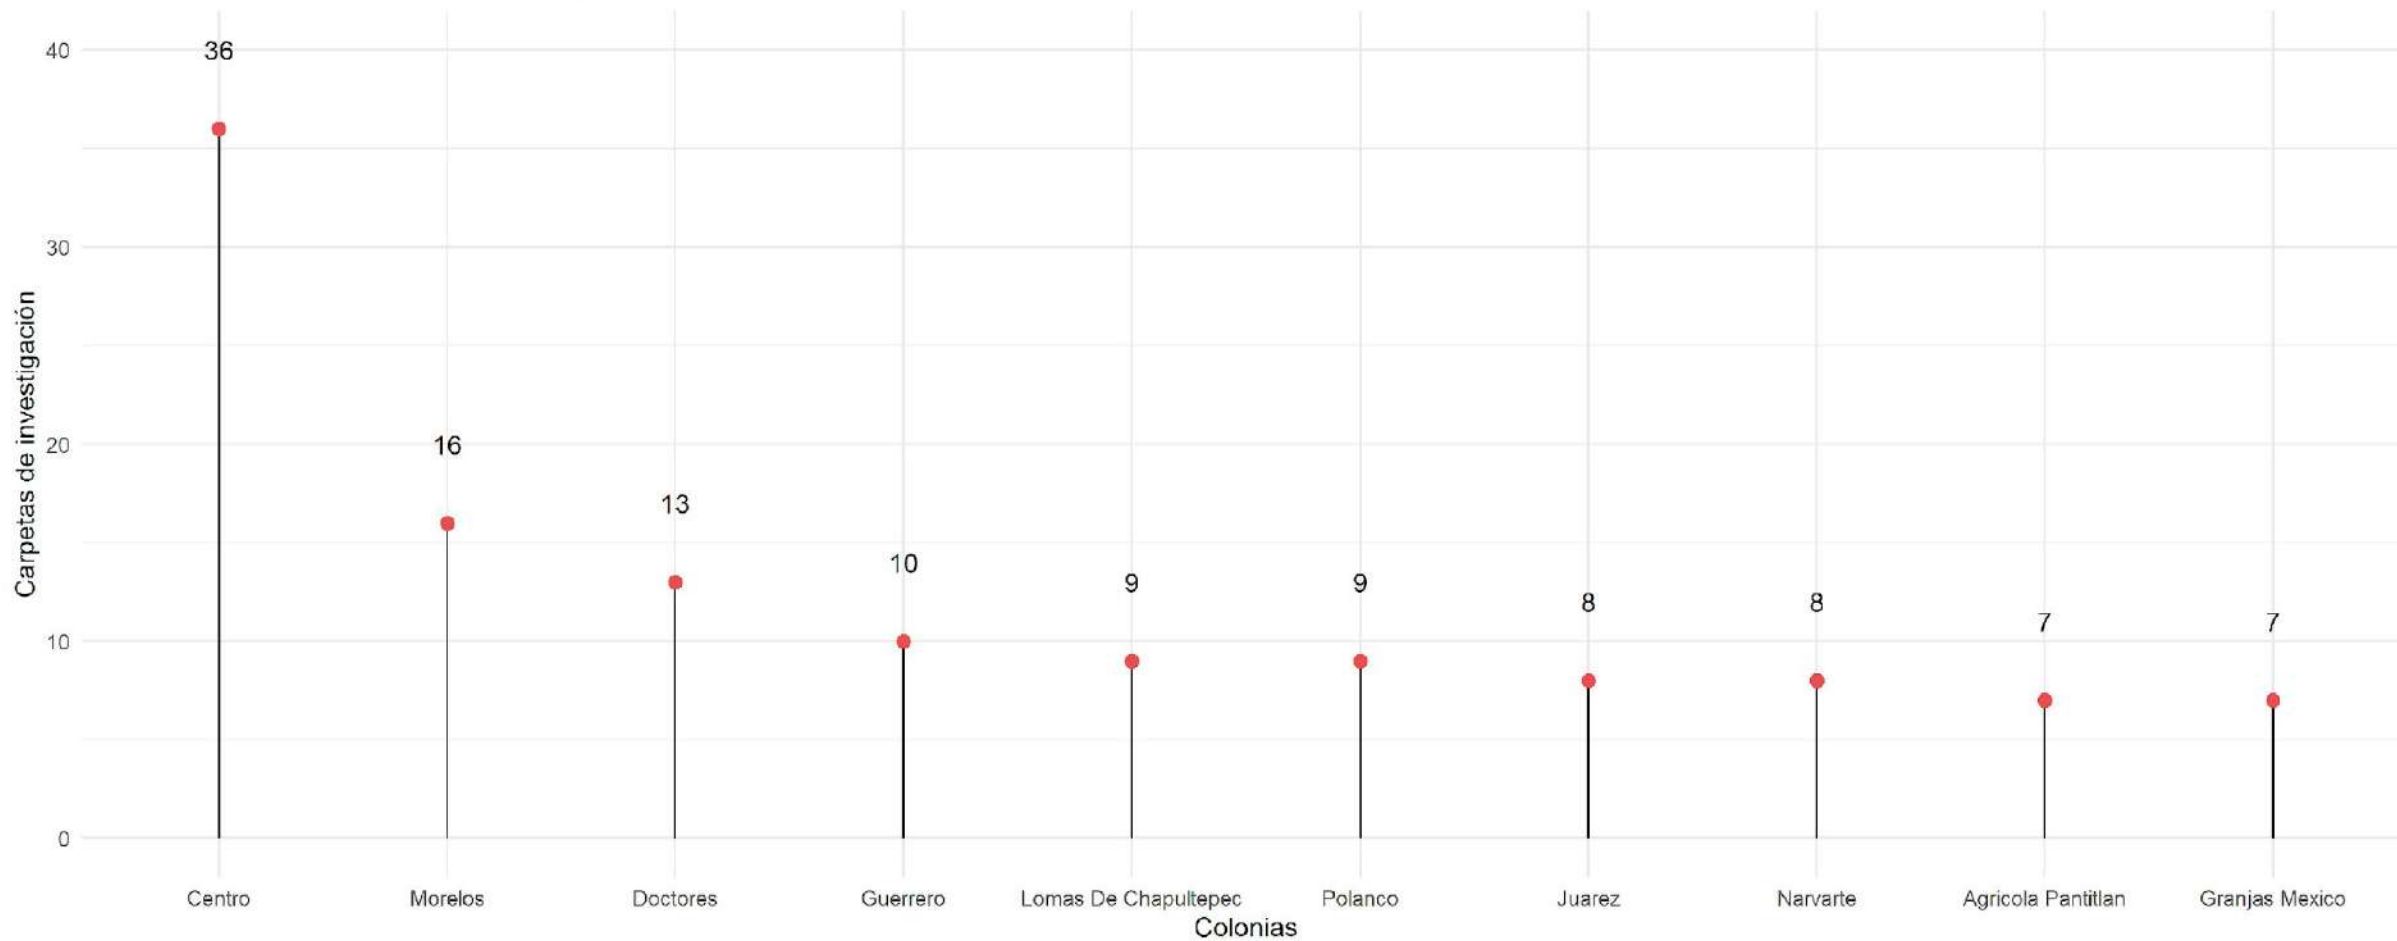

# ALCALDÍAS (ACUMULADO)

Alcaldía	CI totales	CI por 100K habitantes
Álvaro Obregón	42	5.53
Azcapotzalco	20	4.63
Benito Juárez	45	10.37
Coyoacán	25	4.07
Cuajimalpa de Morelos	12	5.51
Cuauhtémoc	135	24.73
Gustavo A. Madero	82	6.99
Iztacalco	27	6.67
Iztapalapa	90	4.90
La Magdalena Contreras	8	3.23
Miguel Hidalgo	60	14.48
Milpa Alta	9	5.89
Tláhuac	20	5.10
Tlalpan	32	4.57
Venustiano Carranza	73	16.45
Xochimilco	18	4.07
<b>Total</b>	<b>698</b>	<b>127.19</b>

## Concentración de CI delictos cometidos por policías

Del 31 de marzo de 2017 al 22 de julio de 2022

## Concentración por cien mil habitantes

# COLONIAS (ACUMULADO)

Carpetas de investigación por colonia (top 10)

Desde 31 de marzo de 2017 hasta 22 de julio de 2022