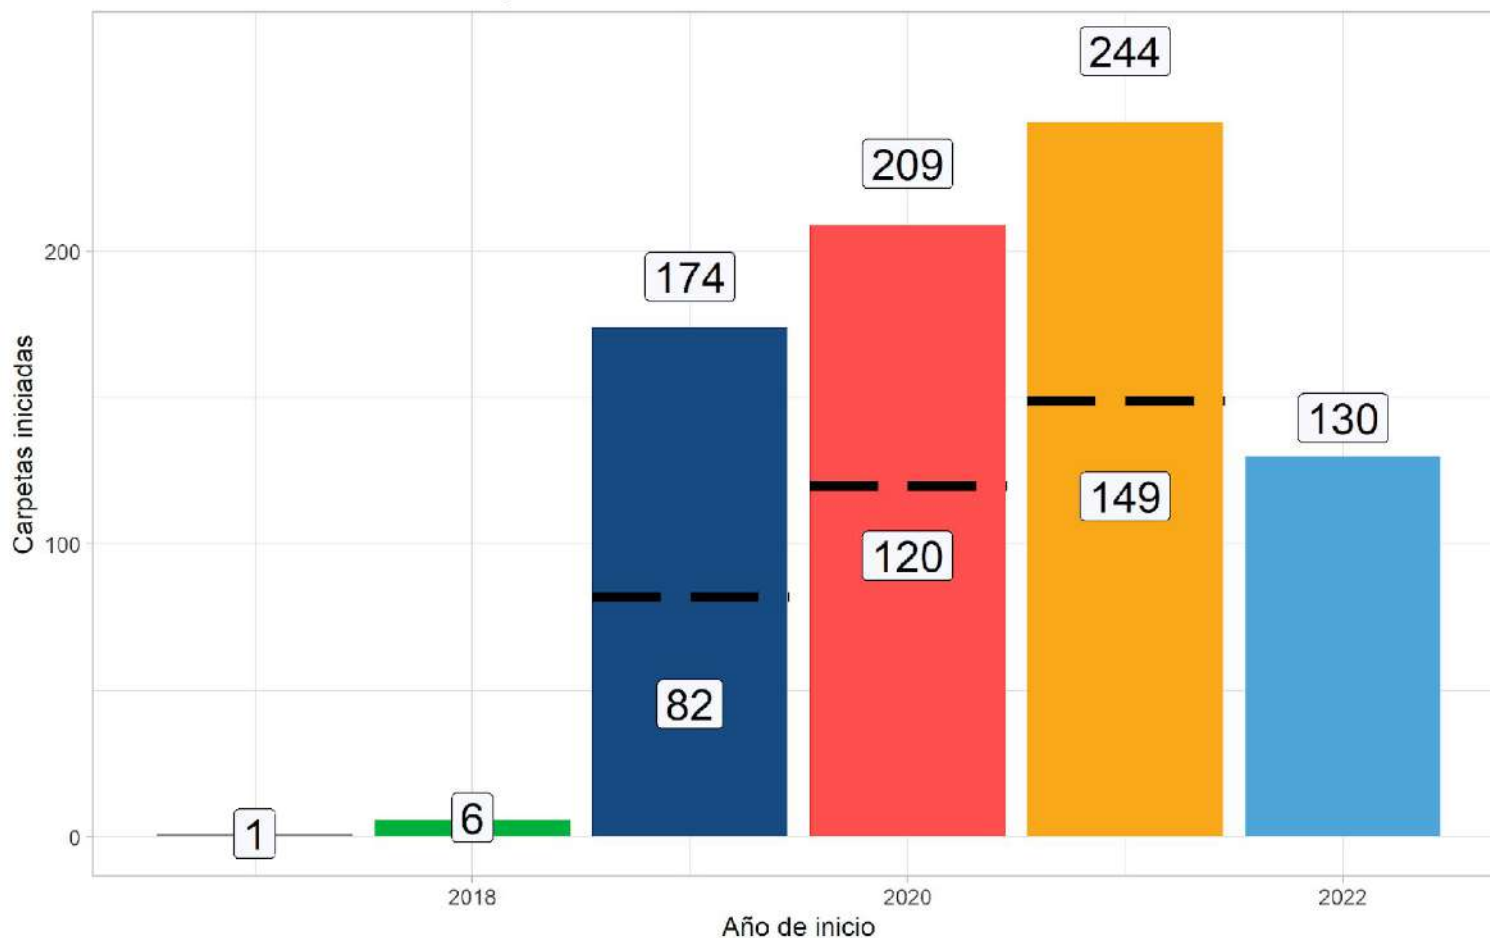

CARPETAS INICIADAS (ACUMULADO)

Incidencia delictiva por año - delitos cometidos por policías

Del 31 de marzo de 2017 al 22 de julio de 2022

764
Carpetas
iniciadas

Año	Total	Cambio porcentual	Ene-jul
2017	1	-	1
2018	6	500.00%	2
2019	174	2 800.00%	82
2020	209	20.11%	120
2021	244	16.75%	149
2022	130	-	130