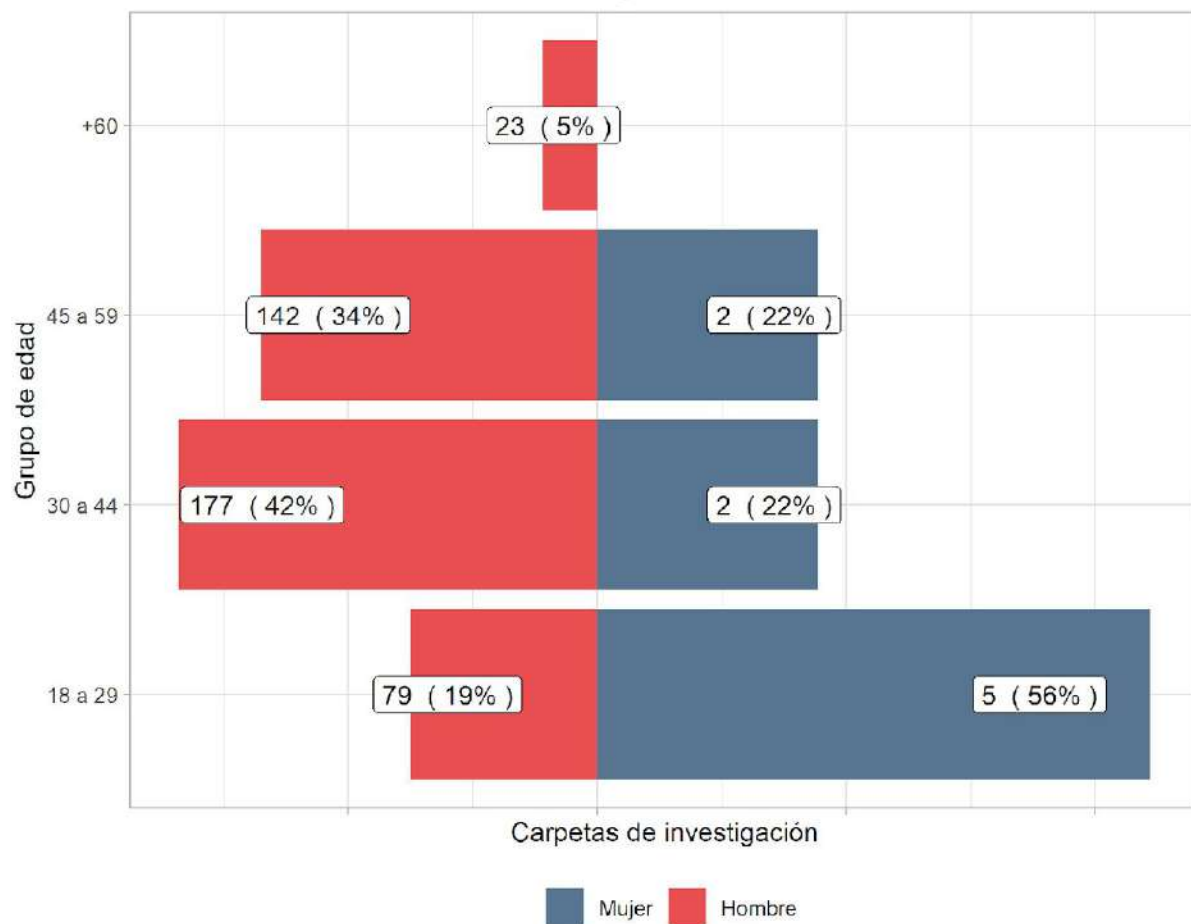

# CARPETAS POR CORPORACIÓN, DELITO Y SI SE ENCONTRABA EN FUNCIONES (CORTE MENSUAL)

Carpetas de investigación de delitos cometidos por policías  
Corte de julio de 2022

# VÍCTIMAS POR SEXO Y EDAD

Distribución porcentual víctimas por edad y sexo (acumulado)

Desde 31 de marzo de 2017 hasta 22 de julio de 2022

Distribución porcentual víctimas por edad y sexo (corte mensual)

Desde 04 de mayo de 2020 hasta 22 de julio de 2022

# PERSONAS IMPUTADAS POR SEXO Y EDAD

Distribución porcentual imputados por edad y sexo (acumulado)  
Desde 31 de marzo de 2017 hasta 22 de julio de 2022

Distribución porcentual imputados por edad y sexo (corte mensual)  
Desde 04 de mayo de 2020 hasta 22 de julio de 2022