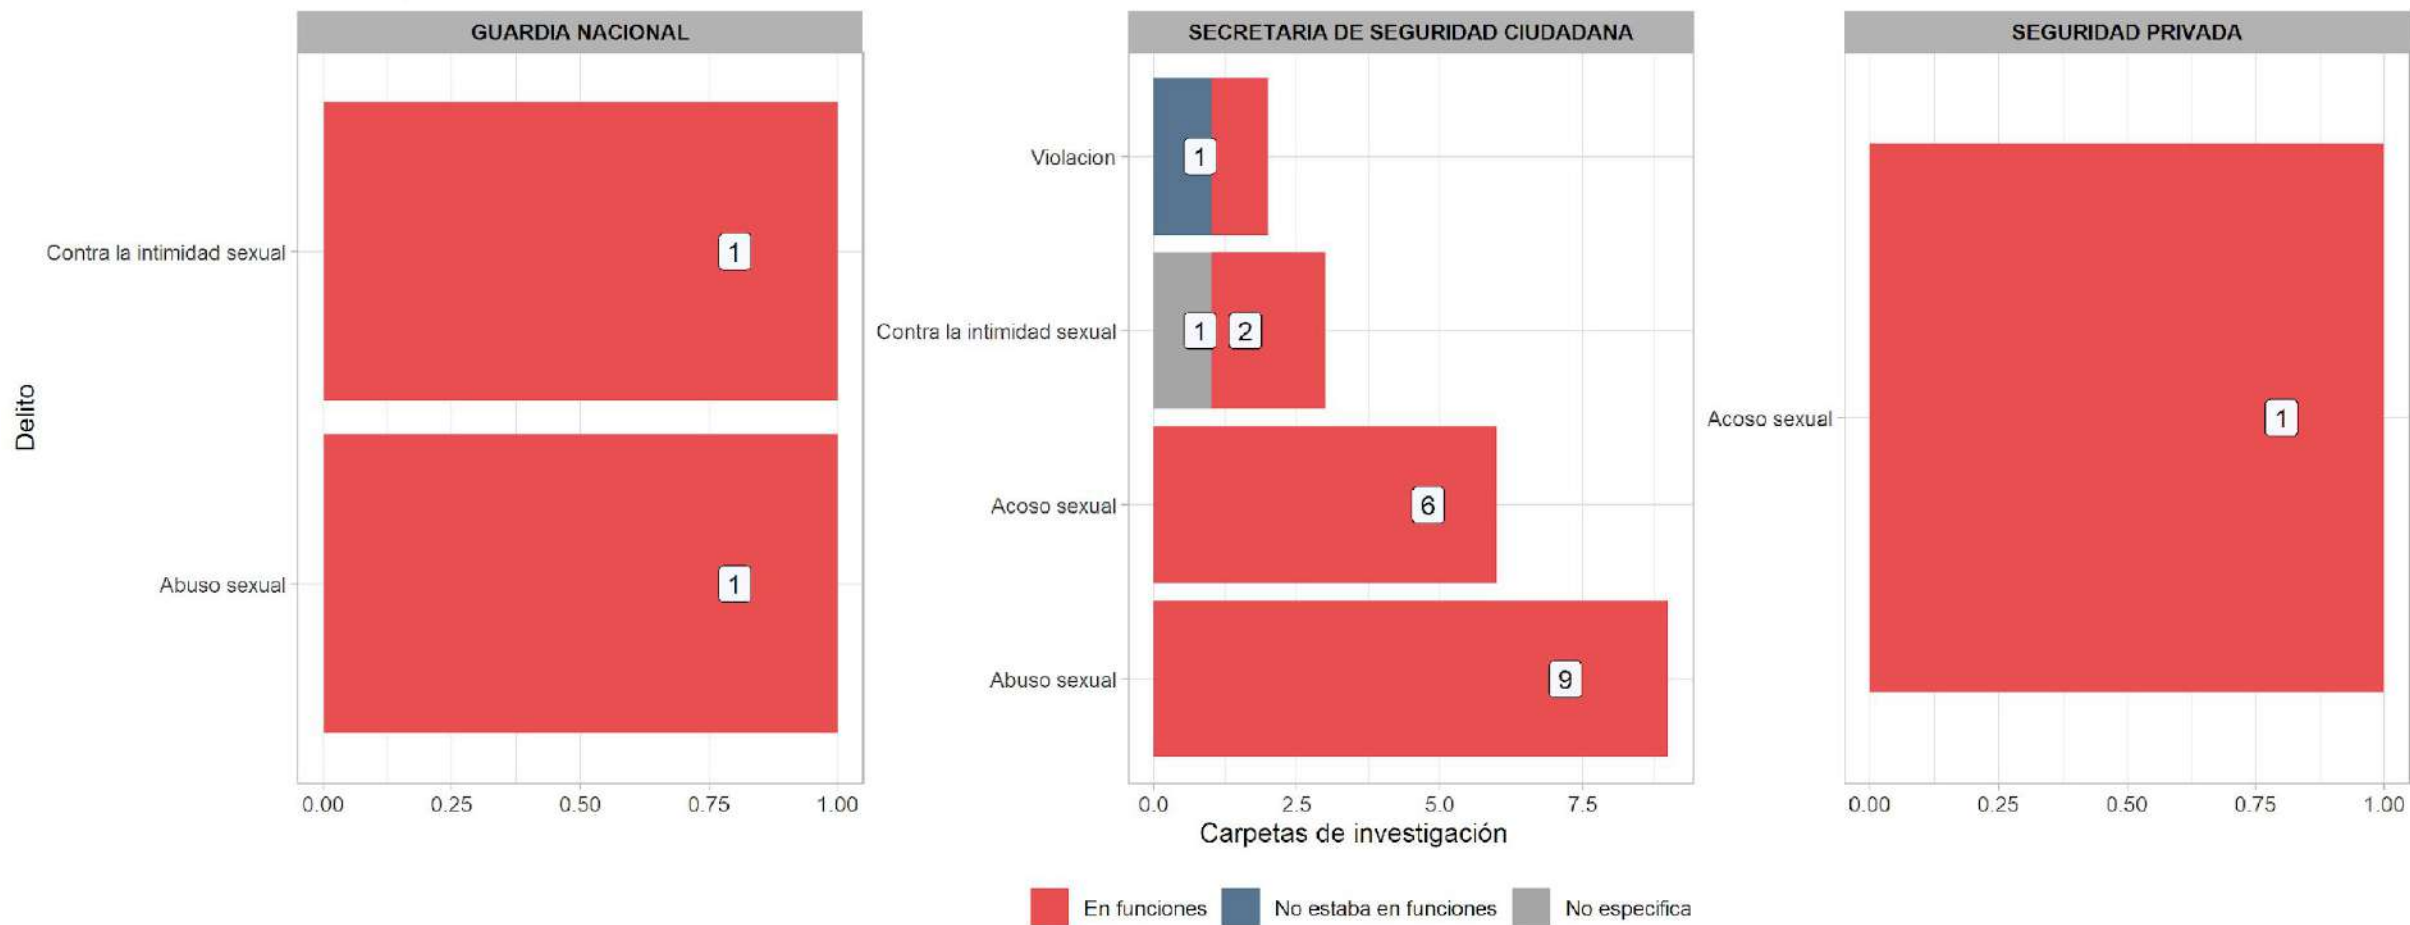

# CARPETAS POR CORPORACIÓN (ACUMULADO)

Carpetas de investigación de delitos cometidos por policías

Desde 31 de marzo de 2017 hasta 22 de julio de 2022

Organización	Total
SECRETARIA DE SEGURIDAD CIUDADANA	572
SEGURIDAD PRIVADA	86
SEDENA	25
POLICIA DE INVESTIGACION	24
SISTEMA PENITENCIARIO	15
GUARDIA NACIONAL	13
NO ESPECIFICA	12
SECRETARIA DE MARINA	7
OTRO	5
POLICIA FEDERAL	5
<b>Total</b>	<b>764</b>

# CARPETAS POR CORPORACIÓN (CORTE MENSUAL)

Carpetas de investigación de delitos cometidos por policías  
Corte de julio de 2022

23  
Carpetas  
en el corte  
julio  
de 2022

# VÍCTIMAS POR SEXO Y EDAD

Distribución porcentual víctimas por edad y sexo (acumulado)

Desde 31 de marzo de 2017 hasta 22 de julio de 2022

Distribución porcentual víctimas por edad y sexo (corte mensual)