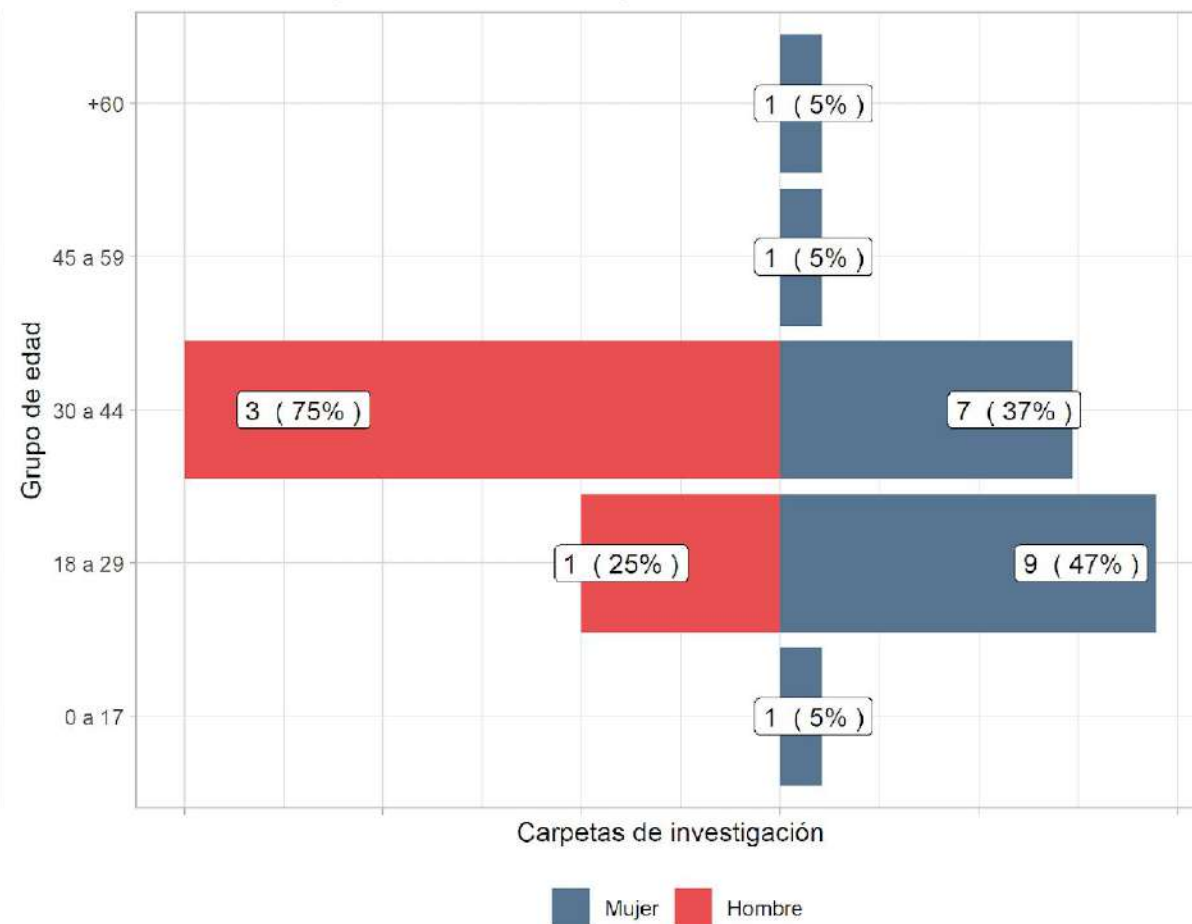

# CARPETAS POR CORPORACIÓN, DELITO Y SI SE ENCONTRABA EN FUNCIONES (CORTE MENSUAL)

Carpetas de investigación de delitos cometidos por policías  
Corte de julio de 2022

# VÍCTIMAS POR SEXO Y EDAD

Distribución porcentual víctimas por edad y sexo (acumulado)

Desde 31 de marzo de 2017 hasta 22 de julio de 2022

Distribución porcentual víctimas por edad y sexo (corte mensual)

Desde 04 de mayo de 2020 hasta 22 de julio de 2022

# PERSONAS IMPUTADAS POR SEXO Y EDAD

Distribución porcentual imputados por edad y sexo (acumulado)  
Desde 31 de marzo de 2017 hasta 22 de julio de 2022

Distribución porcentual imputados por edad y sexo (corte mensual)  
Desde 04 de mayo de 2020 hasta 22 de julio de 2022