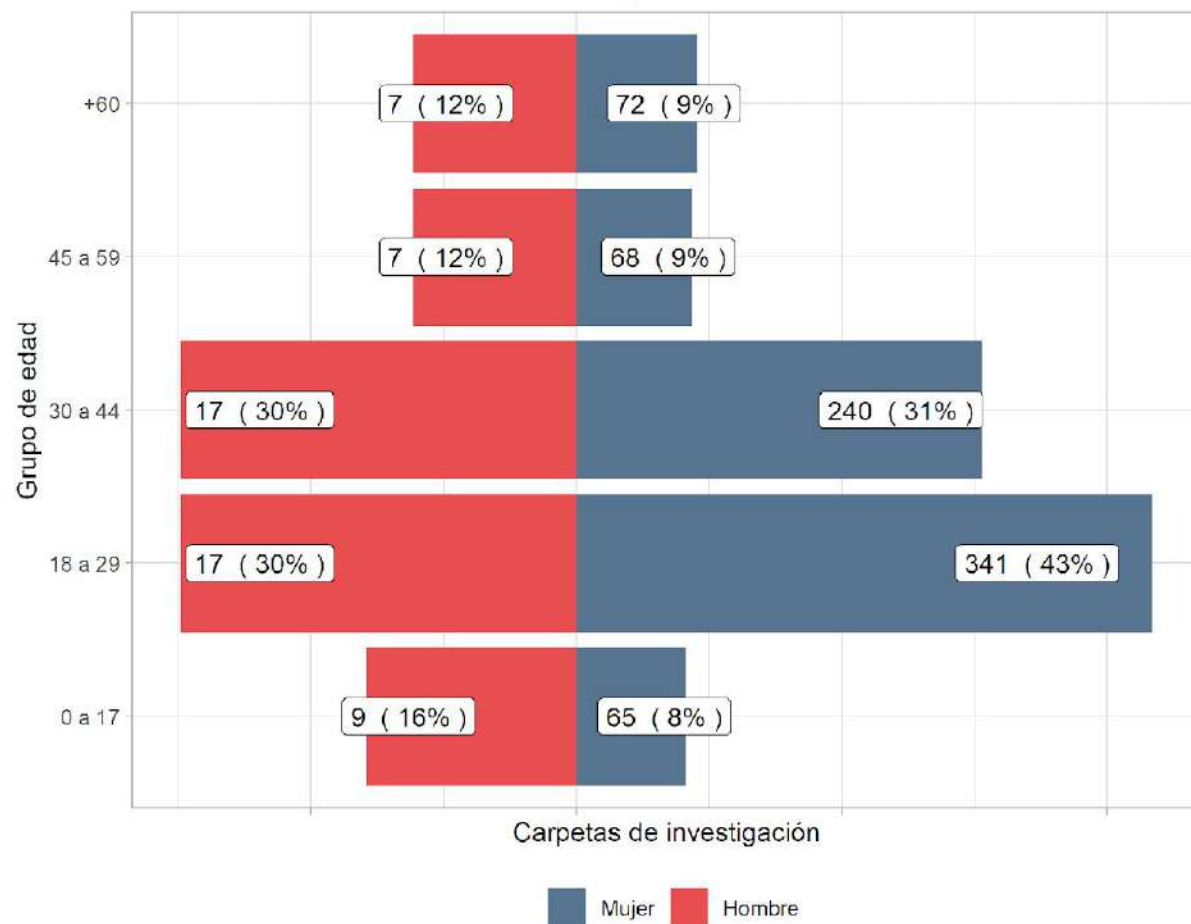

# CARPETAS POR DELITO (CORTE MENSUAL)

Carpetas de investigación de delitos cometidos por policías  
Corte de julio de 2022

# CARPETAS POR CORPORACIÓN, DELITO Y SI SE ENCONTRABA EN FUNCIONES (CORTE MENSUAL)

Carpetas de investigación de delitos cometidos por policías  
Corte de julio de 2022

# VÍCTIMAS POR SEXO Y EDAD

Distribución porcentual víctimas por edad y sexo (acumulado)

Desde 31 de marzo de 2017 hasta 22 de julio de 2022

Distribución porcentual víctimas por edad y sexo (corte mensual)

# PERSONAS IMPUTADAS POR SEXO Y EDAD

Distribución porcentual imputados por edad y sexo (acumulado)  
Desde 31 de marzo de 2017 hasta 22 de julio de 2022

Distribución porcentual imputados por edad y sexo (corte mensual)  
Desde 04 de mayo de 2020 hasta 22 de julio de 2022