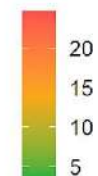

Concentración por cien mil habitantes