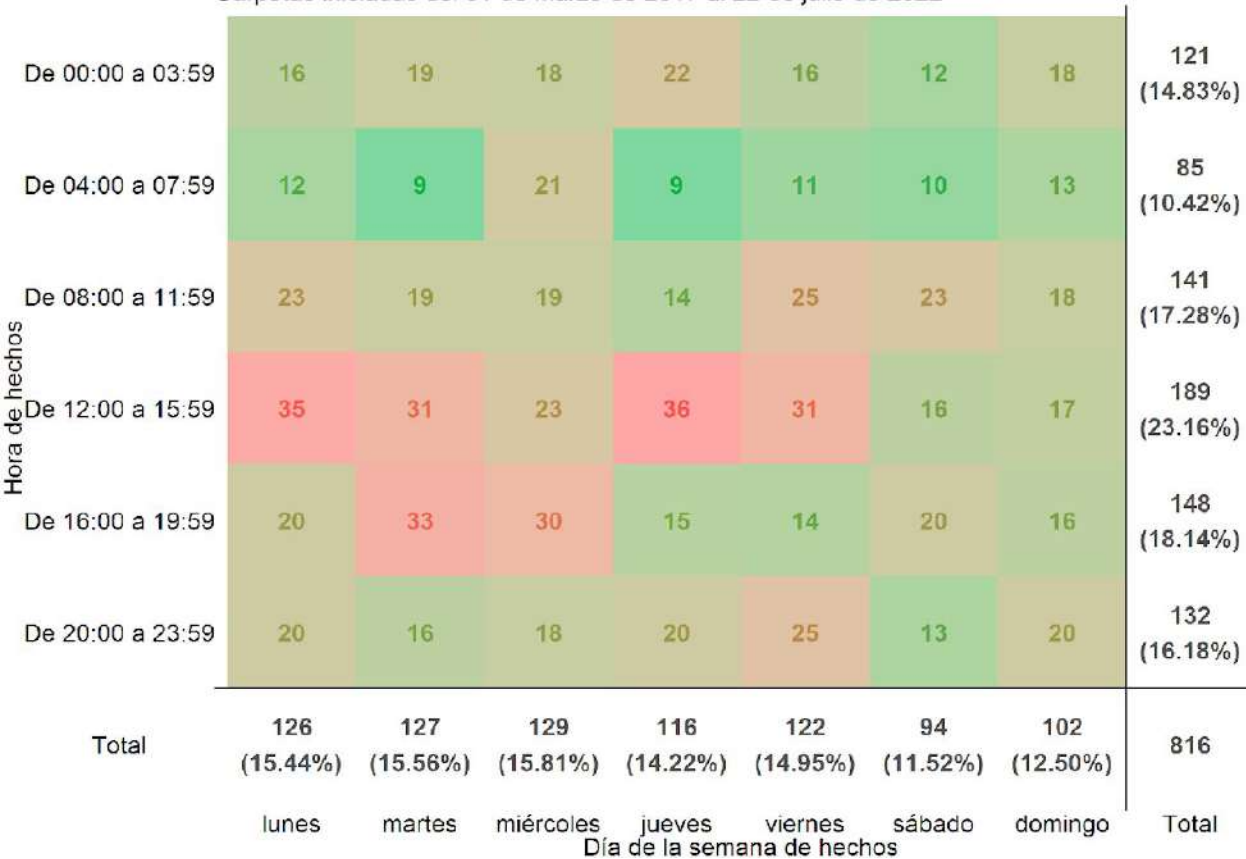

# VÍCTIMAS POR SEXO Y EDAD

Distribución porcentual víctimas por edad y sexo (acumulado)

Desde 31 de marzo de 2017 hasta 22 de julio de 2022

Distribución porcentual víctimas por edad y sexo (corte mensual)

# PERSONAS IMPUTADAS POR SEXO Y EDAD

Distribución porcentual imputados por edad y sexo (acumulado)  
Desde 31 de marzo de 2017 hasta 22 de julio de 2022

Distribución porcentual imputados por edad y sexo (corte mensual)  
Desde 04 de mayo de 2020 hasta 22 de julio de 2022

# HORA Y DÍA DE LA SEMANA

## Distribución de horarios de hechos - delitos cometidos por policías (acumulado)

Carpetas iniciadas del 31 de marzo de 2017 al 22 de julio de 2022