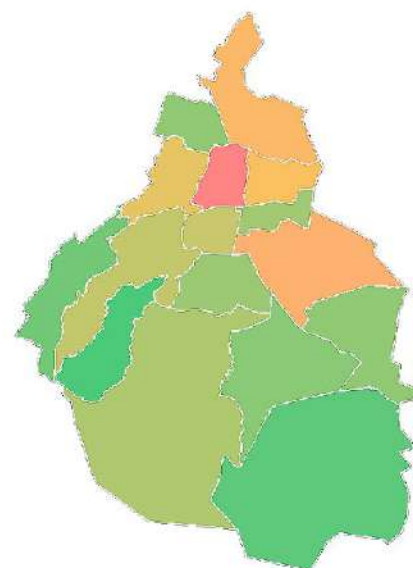

ALCALDÍAS (ACUMULADO)

Alcaldía	CI totales	CI por 100K habitantes
Álvaro Obregón	42	5.53
Azcapotzalco	20	4.63
Benito Juárez	45	10.37
Coyoacán	25	4.07
Cuajimalpa de Morelos	12	5.51
Cuauhtémoc	135	24.73
Gustavo A. Madero	82	6.99
Iztacalco	27	6.67
Iztapalapa	90	4.90
La Magdalena Contreras	8	3.23
Miguel Hidalgo	60	14.48
Milpa Alta	9	5.89
Tláhuac	20	5.10
Tlalpan	32	4.57
Venustiano Carranza	73	16.45
Xochimilco	18	4.07
Total	698	127.19

Concentración de CI delictos cometidos por policías

Del 31 de marzo de 2017 al 22 de julio de 2022