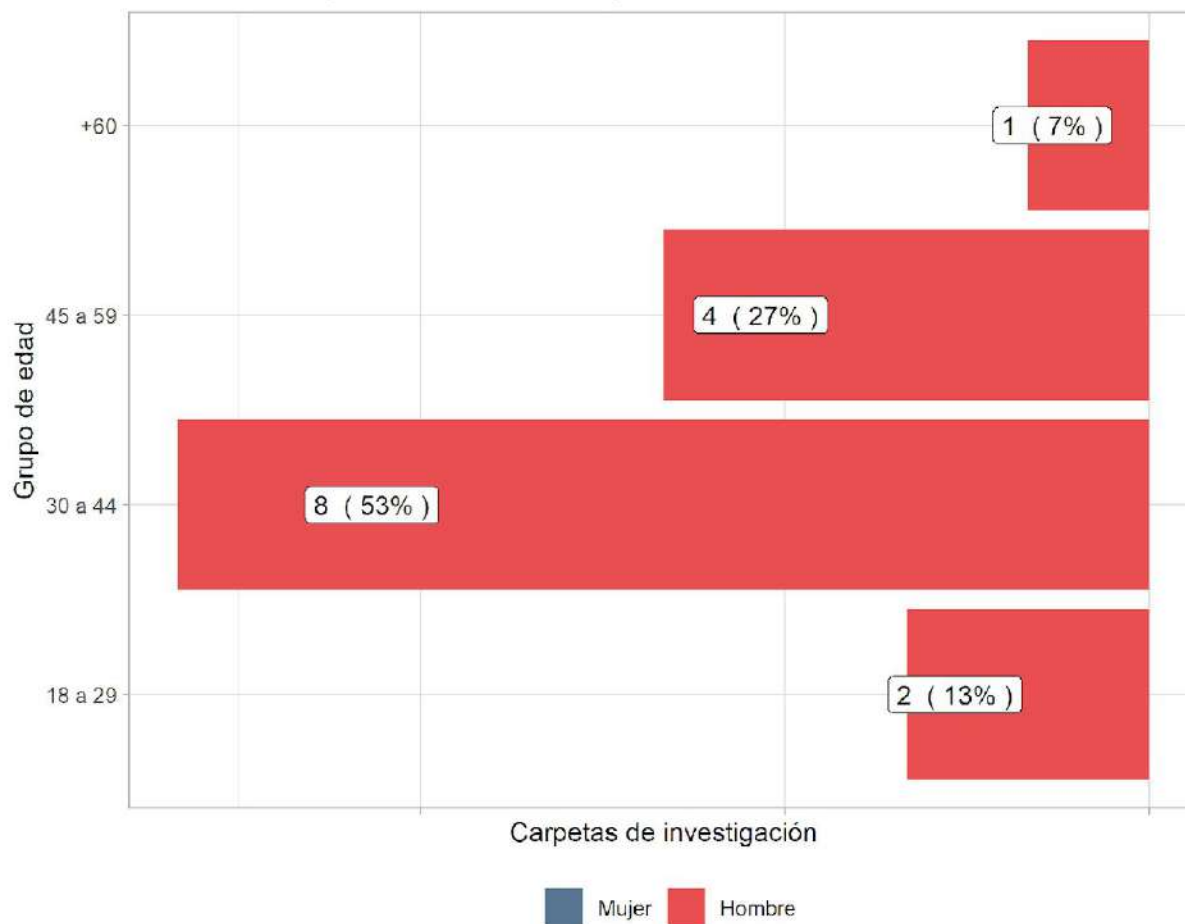

# VÍCTIMAS POR SEXO Y EDAD

Distribución porcentual víctimas por edad y sexo (acumulado)

Desde 31 de marzo de 2017 hasta 22 de julio de 2022

Distribución porcentual víctimas por edad y sexo (corte mensual)

Desde 04 de mayo de 2020 hasta 22 de julio de 2022

# PERSONAS IMPUTADAS POR SEXO Y EDAD

Distribución porcentual imputados por edad y sexo (acumulado)  
Desde 31 de marzo de 2017 hasta 22 de julio de 2022

Distribución porcentual imputados por edad y sexo (corte mensual)  
Desde 04 de mayo de 2020 hasta 22 de julio de 2022

## Distribución de horarios de hechos - delitos cometidos por policías (acumulado)

Carpetas iniciadas del 31 de marzo de 2017 al 22 de julio de 2022