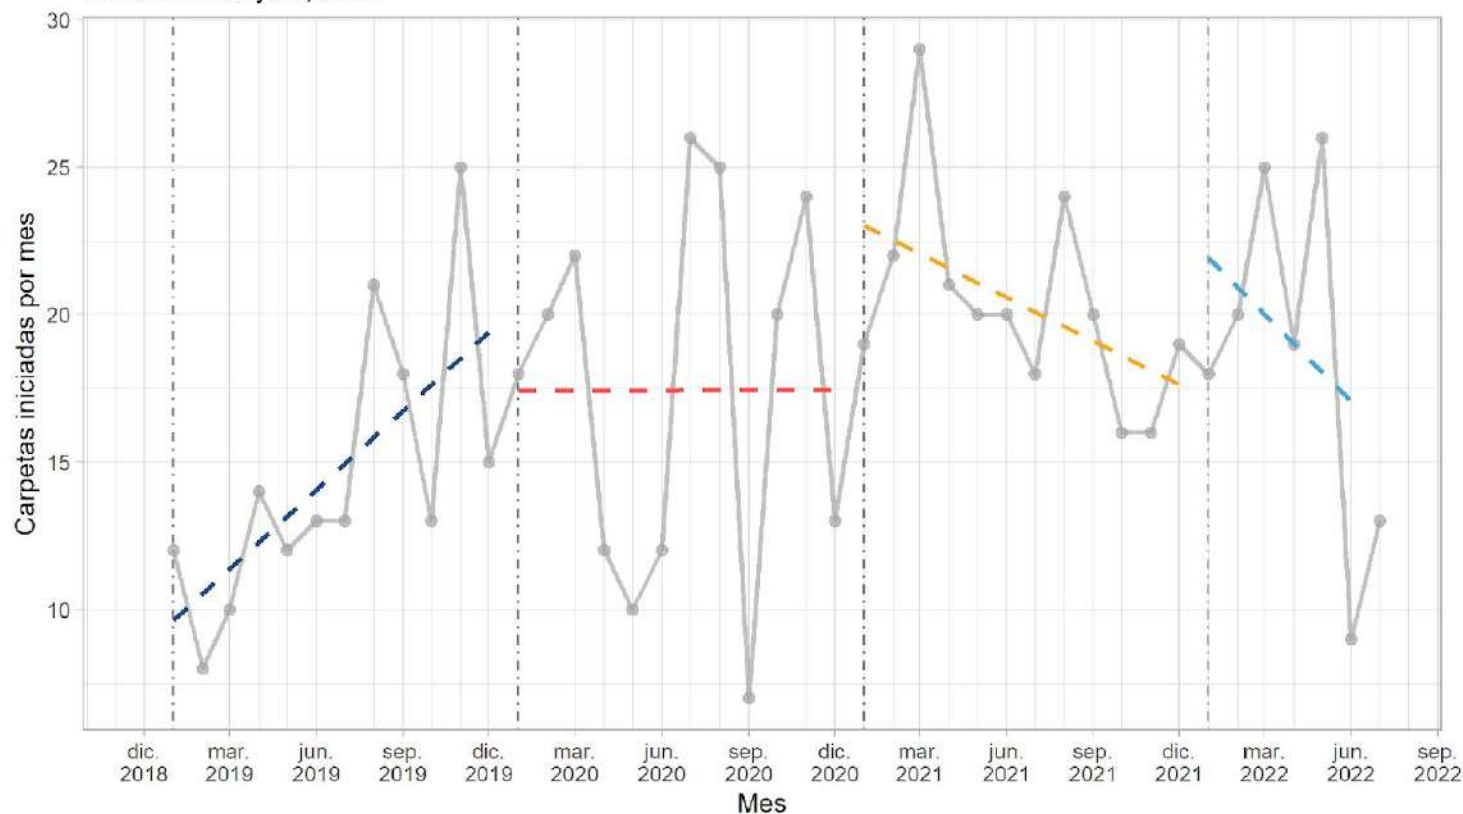

# CARPETAS INICIADAS (ACUMULADO)

## Incidencia delictiva por año - delitos cometidos por policías

Del 31 de marzo de 2017 al 22 de julio de 2022

764  
Carpetas  
iniciadas

Año	Total	Cambio porcentual	Ene-jul
2017	1	-	1
2018	6	500.00%	2
2019	174	2 800.00%	82
2020	209	20.11%	120
2021	244	16.75%	149
2022	130	-	130

# TENDENCIAS MENSUALES (ACUMULADO)

## Incidencia delictiva (tendencias anuales) - policías

Corte al 22 de julio, 2022

Año de inicio de las carpetas 2018 2019 2020 2021 2022

La tendencia no considera el mes en curso

Mes/Año	2019	2020	2021	2022
enero	12	18	19	18
febrero	8	20	22	20
marzo	10	22	29	25
abril	14	12	21	19
mayo	12	10	20	26
junio	13	12	20	9
julio	13	26	18	13
agosto	21	25	24	-
septiembre	18	7	20	-
octubre	13	20	16	-
noviembre	25	24	16	-
diciembre	15	13	19	-
<b>Total</b>	<b>174</b>	<b>209</b>	<b>244</b>	<b>130</b>