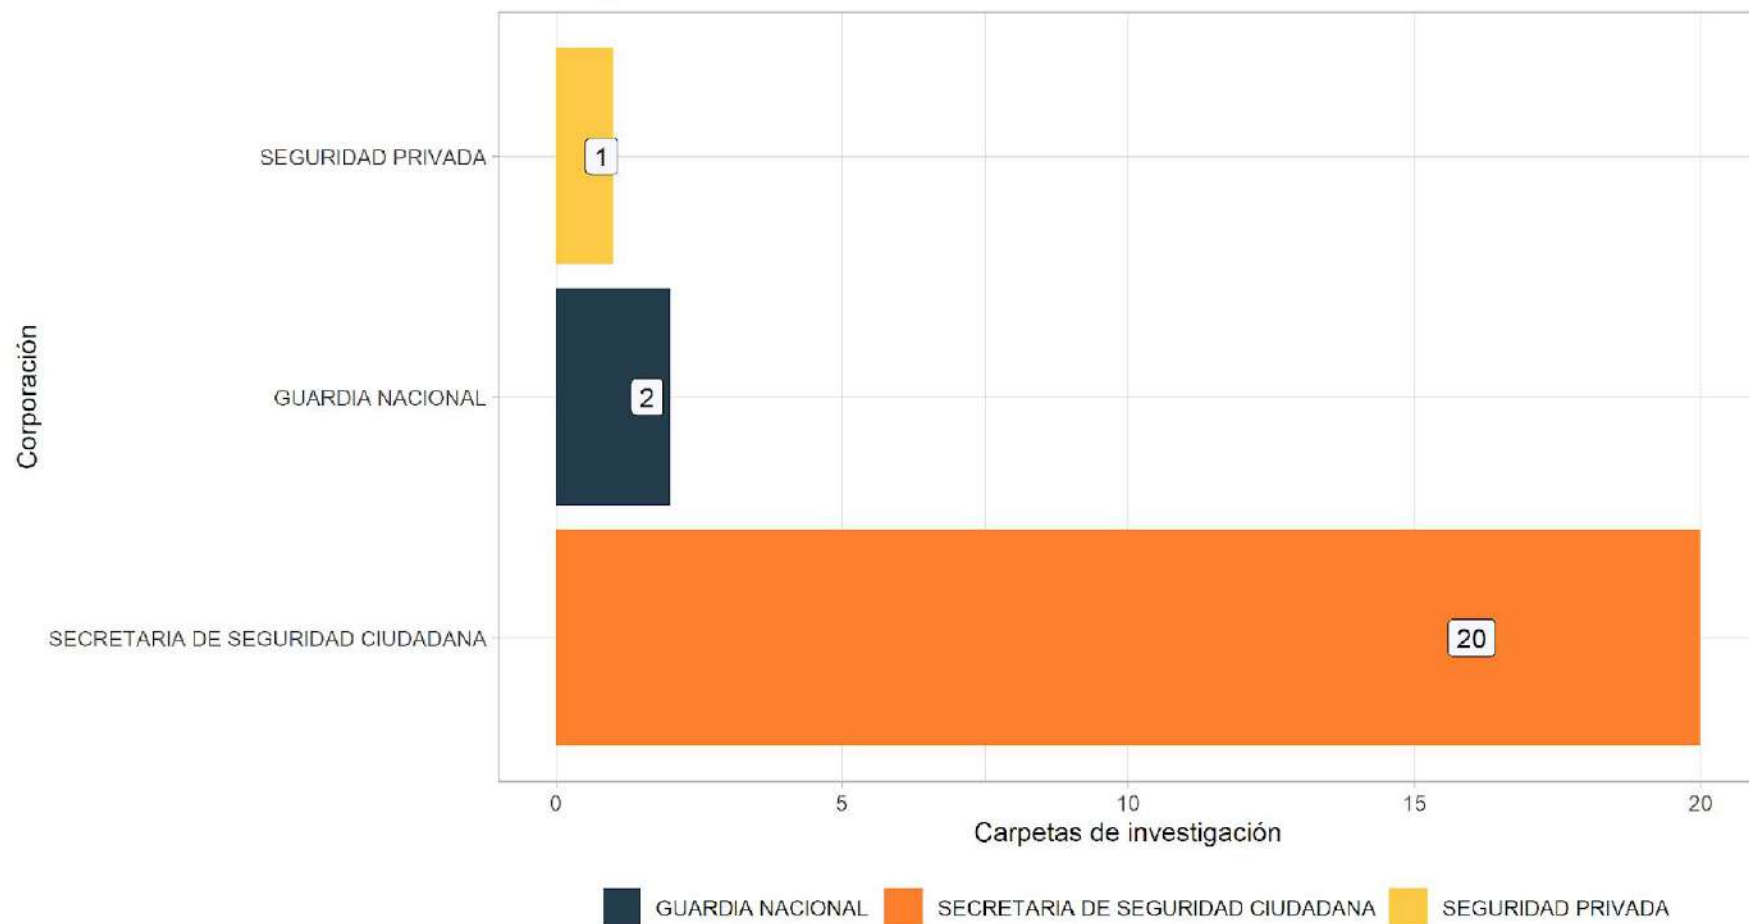

# COLONIAS (ACUMULADO)

Carpetas de investigación por colonia (top 10)

Desde 31 de marzo de 2017 hasta 22 de julio de 2022

# CARPETAS POR CORPORACIÓN (ACUMULADO)

Carpetas de investigación de delitos cometidos por policías

Desde 31 de marzo de 2017 hasta 22 de julio de 2022

Organización	Total
SECRETARIA DE SEGURIDAD CIUDADANA	572
SEGURIDAD PRIVADA	86
SEDENA	25
POLICIA DE INVESTIGACION	24
SISTEMA PENITENCIARIO	15
GUARDIA NACIONAL	13
NO ESPECIFICA	12
SECRETARIA DE MARINA	7
OTRO	5
POLICIA FEDERAL	5
<b>Total</b>	<b>764</b>

# CARPETAS POR CORPORACIÓN (CORTE MENSUAL)

Carpetas de investigación de delitos cometidos por policías  
Corte de julio de 2022

23  
Carpetas  
en el corte  
julio  
de 2022