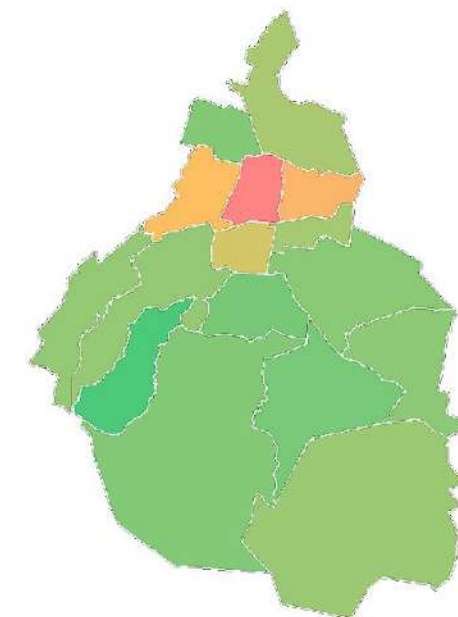

## Incidencia delictiva (tendencias anuales) - policías

Corte al 22 de julio, 2022

Año de inicio de las carpetas 2018 2019 2020 2021 2022

La tendencia no considera el mes en curso

Mes/Año	2019	2020	2021	2022
enero	12	18	19	18
febrero	8	20	22	20
marzo	10	22	29	25
abril	14	12	21	19
mayo	12	10	20	26
junio	13	12	20	9
julio	13	26	18	13
agosto	21	25	24	-
septiembre	18	7	20	-
octubre	13	20	16	-
noviembre	25	24	16	-
diciembre	15	13	19	-
<b>Total</b>	<b>174</b>	<b>209</b>	<b>244</b>	<b>130</b>

# ALCALDÍAS (ACUMULADO)

Alcaldía	CI totales	CI por 100K habitantes
Álvaro Obregón	42	5.53
Azcapotzalco	20	4.63
Benito Juárez	45	10.37
Coyoacán	25	4.07
Cuajimalpa de Morelos	12	5.51
Cuauhtémoc	135	24.73
Gustavo A. Madero	82	6.99
Iztacalco	27	6.67
Iztapalapa	90	4.90
La Magdalena Contreras	8	3.23
Miguel Hidalgo	60	14.48
Milpa Alta	9	5.89
Tláhuac	20	5.10
Tlalpan	32	4.57
Venustiano Carranza	73	16.45
Xochimilco	18	4.07
<b>Total</b>	<b>698</b>	<b>127.19</b>

## Concentración por cien mil habitantes