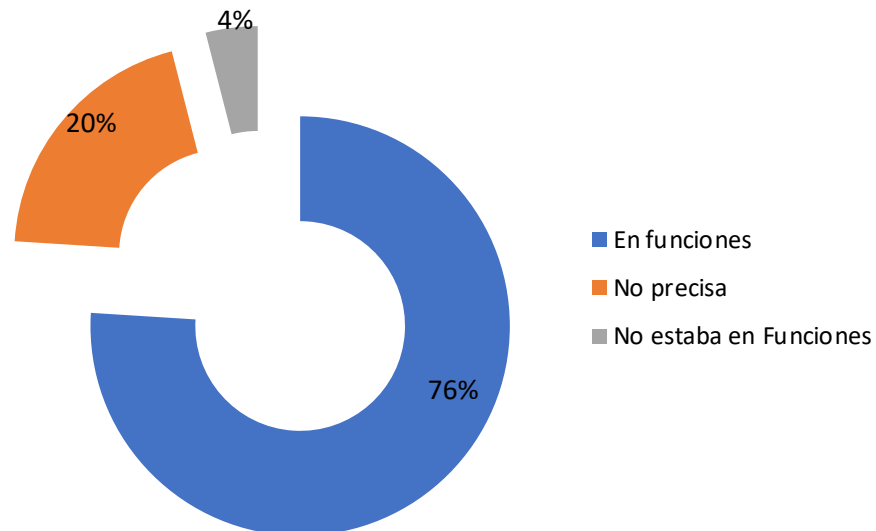

POR PERSONA IMPUTADA EN FUNCIONES

Las personas imputadas que se encontraban en funciones representan el **76%**

Estatus de Policías	Total
En funciones	19
No precisa	5
No estaba en Funciones	1
Total	25