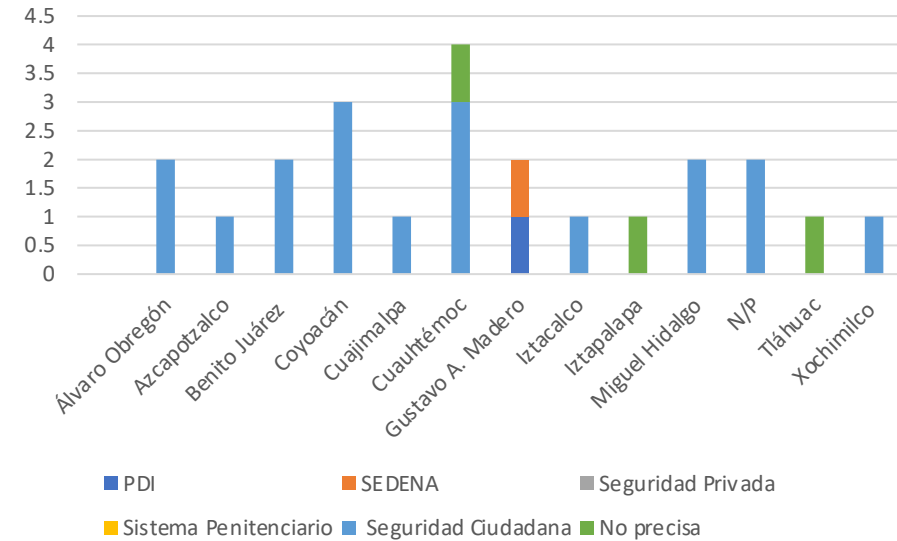

Carpetas de investigación por Alcaldía y Corporación

Alcaldía	Corporación						Total
	PDI	SEDENA	Seguridad Privada	Sistema Penitenciario	Seguridad Ciudadana	No precisa	
Álvaro Obregón	0	0	0	0	2	0	2
Azcapotzalco	0	0	0	0	1	0	1
Benito Juárez	0	0	0	0	2	0	2
Coyoacán	0	0	0	0	3	0	3
Cuajimalpa	0	0	0	0	1	0	1
Cuauhtémoc	0	0	0	0	3	1	4
Gustavo A. Madero	1	1	0	0	0	0	2
Iztacalco	0	0	0	0	1	0	1
Iztapalapa	0	0	0	0	0	1	1
Miguel Hidalgo	0	0	0	0	2	0	2
N/P	0	0	0	0	2	0	4
Tláhuac	0	0	0	0	0	1	1
Xochimilco	0	0	0	0	1	0	1
Total	1	1	0	0	21	2	25