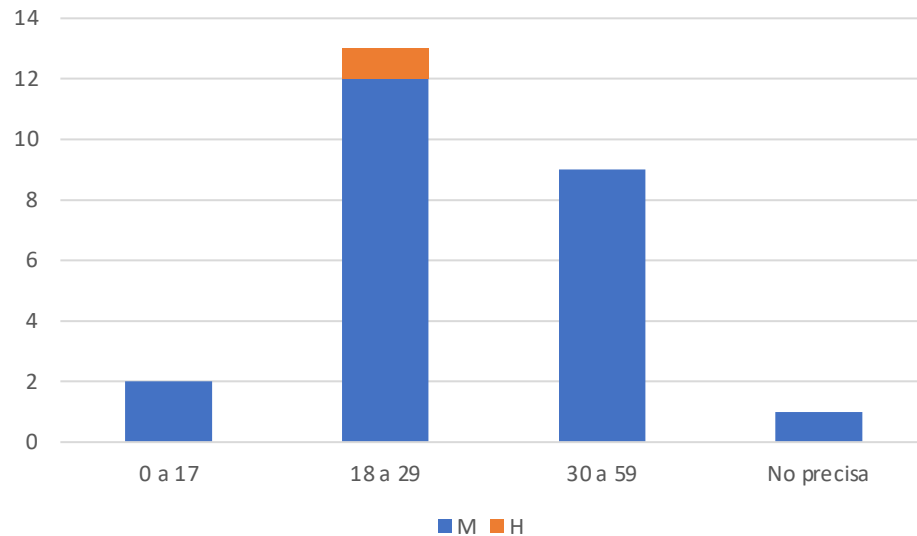

Los delitos de mayor incidencia son los de abuso sexual con 10 casos y violación con 6, que en conjunto representan el 64%

Las Alcaldía de mayor incidencia es Cuauhtémoc con 4 casos, que representa el 16%.

Carpetas de investigación por Alcaldía y Corporación

Alcaldía	Corporación						Total
	PDI	SEDENA	Seguridad Privada	Sistema Penitenciario	Seguridad Ciudadana	No precisa	
Álvaro Obregón	0	0	0	0	2	0	2
Azcapotzalco	0	0	0	0	1	0	1
Benito Juárez	0	0	0	0	2	0	2
Coyoacán	0	0	0	0	3	0	3
Cuajimalpa	0	0	0	0	1	0	1
Cuauhtémoc	0	0	0	0	3	1	4
Gustavo A. Madero	1	1	0	0	0	0	2
Iztacalco	0	0	0	0	1	0	1
Iztapalapa	0	0	0	0	0	1	1
Miguel Hidalgo	0	0	0	0	2	0	2
N/P	0	0	0	0	2	0	4
Tláhuac	0	0	0	0	0	1	1
Xochimilco	0	0	0	0	1	0	1
Total	1	1	0	0	21	2	25

ESTATUS JURÍDICO

Las 25 carpetas se encuentran en trámite.

EDAD Y SEXO DE LAS PERSONAS IMPUTADAS

30 personas imputadas; en 1 carpeta se registran 3 y en 3 carpetas 2.

Los hombres imputados representan el **96.6%** 12 imputados son de edades de 30 a 59 años.

GRUPO	H	M	TOTAL
18 a 29	3	1	4
30 a 59	12	0	12
60 y más	2	0	2
No Precisa	12	0	12
TOTAL	29	1	30

EDAD Y SEXO DE LAS VÍCTIMAS

En cuanto a las víctimas, las mujeres representan el **96%**. La mayor recurrencia según la edad de las víctimas que han sufrido un delito sexual, se presenta entre los 18 a 29 años con 13 casos; y de 30 a 59 años con 9 casos y en conjunto suman 22 casos, que representan el **88 %** del total general.