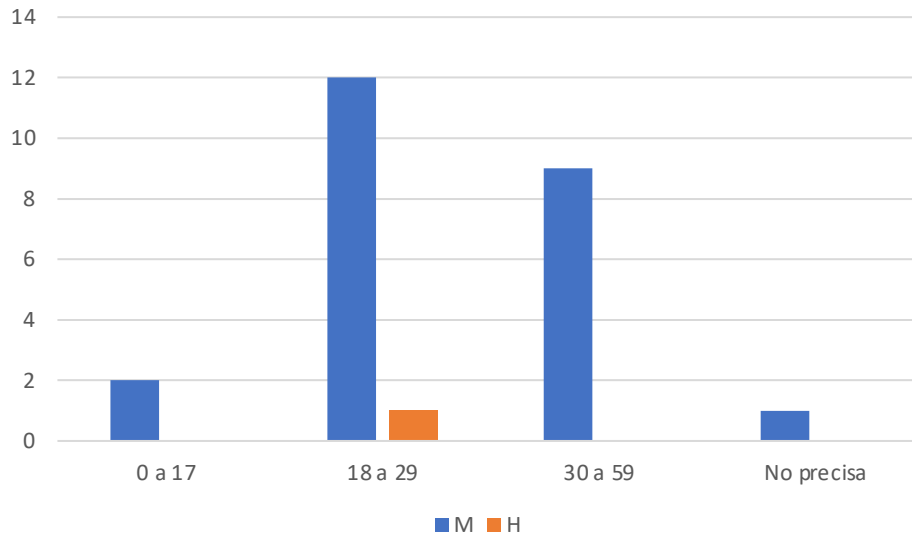

ESTATUS JURÍDICO

Las 25 carpetas se encuentran en trámite.

EDAD Y SEXO DE LAS PERSONAS IMPUTADAS

30 personas imputadas; en 1 carpeta se registran 3 y en 3 carpetas 2.

Los hombres imputados representan el **96.6%** 12 imputados son de edades de 30 a 59 años.

GRUPO	H	M	TOTAL
18 a 29	3	1	4
30 a 59	12	0	12
60 y más	2	0	2
No Precisa	12	0	12
TOTAL	29	1	30

EDAD Y SEXO DE LAS VÍCTIMAS

En cuanto a las víctimas, las mujeres representan el **96%**. La mayor recurrencia según la edad de las víctimas que han sufrido un delito sexual, se presenta entre los 18 a 29 años con 13 casos; y de 30 a 59 años con 9 casos y en conjunto suman 22 casos, que representan el **88 %** del total general.

GRUPO	M	H	TOTAL
0 a 17	2	0	2
18 a 29	12	1	13
30 a 59	9	0	9
No precisa	1	0	1
TOTAL	24	1	25

POR PERSONA IMPUTADA EN FUNCIONES

Las personas imputadas que se encontraban en funciones representan el **76%**

Estatus de Policías	Total
En funciones	19
No precisa	5
No estaba en Funciones	1
Total	25

La mayor incidencia se reportó a las 00:00 horas, con 7 hechos.