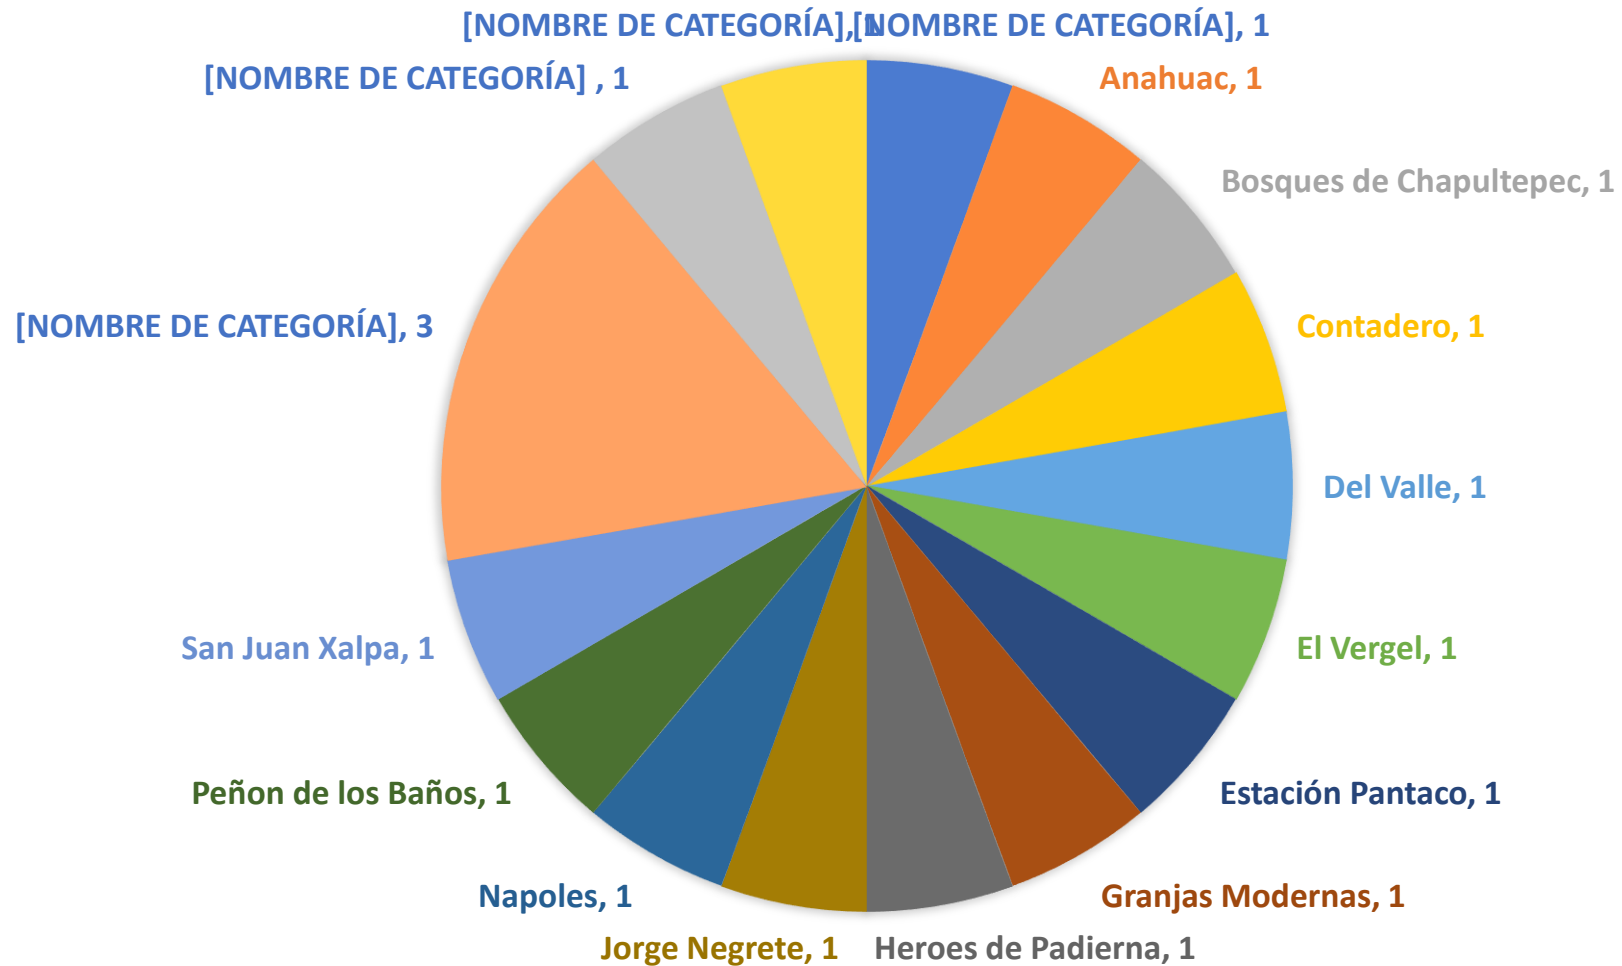

## DELITOS POR EDAD Y SEXO DE LAS VÍCTIMAS

En cuanto a las víctimas, las mujeres representan el **100%**. La mayor recurrencia según la edad de las mujeres víctimas que han sufrido un delito sexual, se presenta entre los 18 a 29 años con 9 casos y de 30 a 59 años con 6; en conjunto suman 15 casos, que representan el **78.94%** del total general.

## DELITOS POR EDAD Y SEXO DE LOS IMPUTADOS

Los hombres imputados representan el **94.73%**  
10 imputados en el rango de 30 a 59.

GRUPO	Hombres	Mujeres	TOTAL
18 a 29	1	0	1
30 a 59	10	0	10
60 +	1	0	1
No Precisa	6	1	7
<b>TOTAL</b>	<b>18</b>	<b>1</b>	<b>19</b>

## POR PERSONA IMPUTADA EN FUNCIONES

Las personas imputadas que se encontraban en funciones representan el **74%**

- En funciones
- No estaba en funciones
- No precisa

Estatus de Policías	Total
En funciones	14
No estaba en funciones	2
No precisa	3
<b>Total</b>	<b>19</b>

# HECHOS POR COLONIAS

Año	Mes	Hechos
2021	Enero	1
	Diciembre	2
2022	Enero	7
	Febrero	8
Total		18

Los hechos se reportaron en 6 días de la semana, el día jueves se registraron 4 eventos, mientras que en los días lunes, martes, miércoles y sábado 3 eventos en cada uno y el viernes 2 eventos.