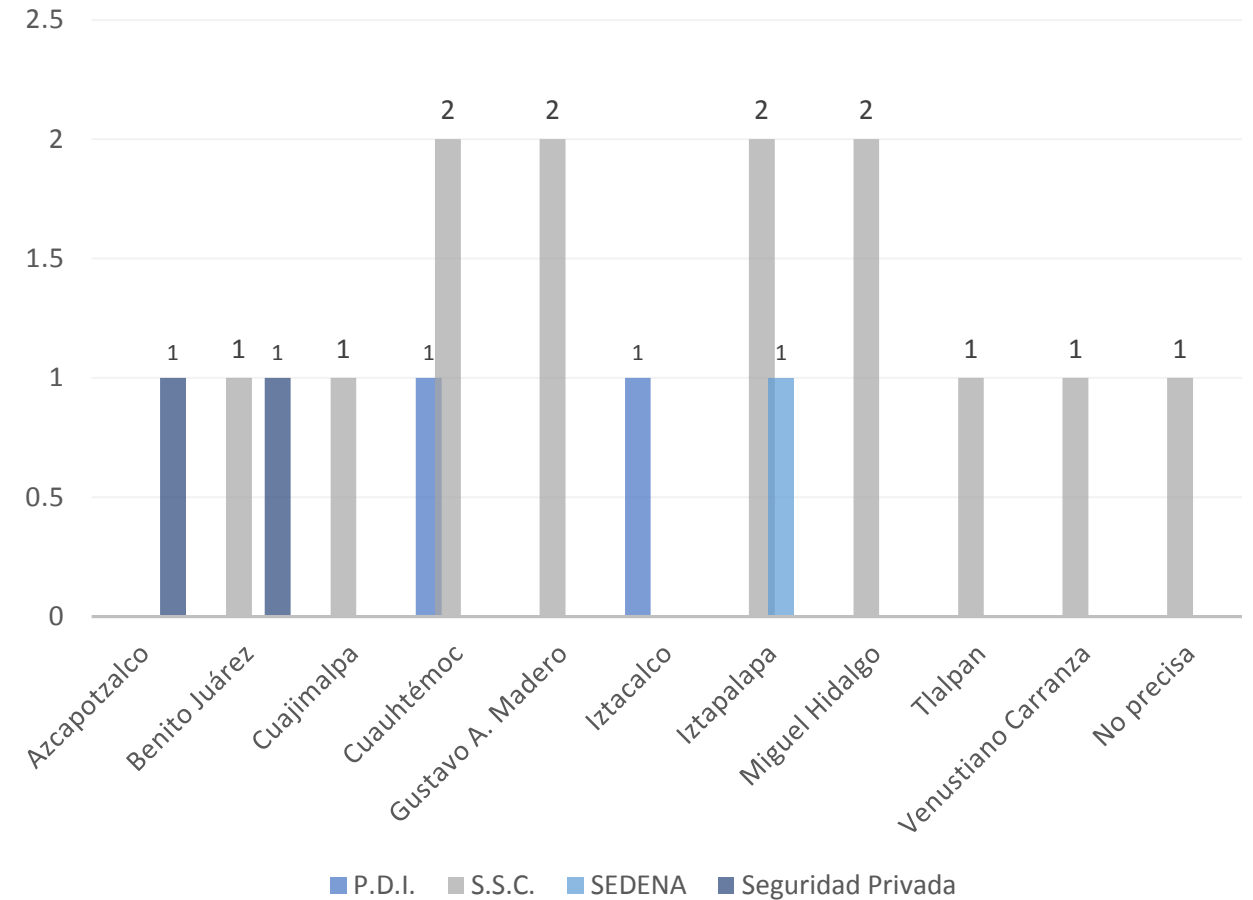

Carpetas de investigación por Alcaldía y Corporación

Alcaldía	Corporación				Total
	P.D.I.	S.S.C.	SEDENA	Seguridad Privada	
Azcapotzalco				1	1
Benito Juárez		1		1	2
Cuajimalpa		1			1
Cuauhtémoc	1	2			3
Gustavo A. Madero		2			2
Iztacalco	1				1
Iztapalapa		2	1		3
Miguel Hidalgo		2			2
Tlalpan		1			1
Venustiano Carranza		1			1
No precisa		1			1
Total	2	14	1	2	18