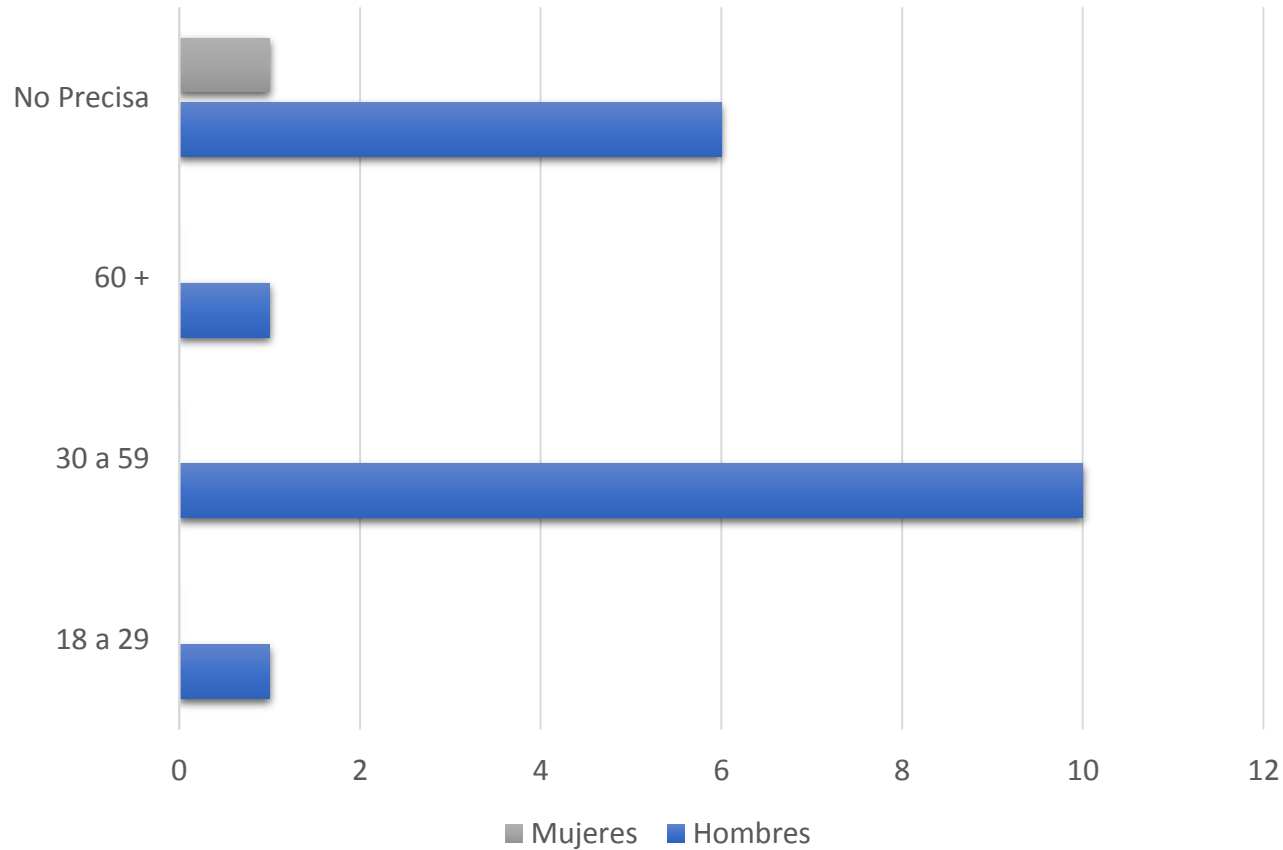

## DELITOS POR EDAD Y SEXO DE LAS VÍCTIMAS

En cuanto a las víctimas, las mujeres representan el **100%**. La mayor recurrencia según la edad de las mujeres víctimas que han sufrido un delito sexual, se presenta entre los 18 a 29 años con 9 casos y de 30 a 59 años con 6; en conjunto suman 15 casos, que representan el **78.94%** del total general.

GRUPO	Mujeres	Hombres	TOTAL
0 a 17	3	0	3
18 a 29	9	0	9
30 a 59	6	0	6
No precisa	1	0	1
<b>TOTAL</b>	<b>19</b>	<b>0</b>	<b>19</b>

## DELITOS POR EDAD Y SEXO DE LOS IMPUTADOS

Los hombres imputados representan el **94.73%**  
10 imputados en el rango de 30 a 59.

GRUPO	Hombres	Mujeres	TOTAL
18 a 29	1	0	1
30 a 59	10	0	10
60 +	1	0	1
No Precisa	6	1	7
<b>TOTAL</b>	<b>18</b>	<b>1</b>	<b>19</b>