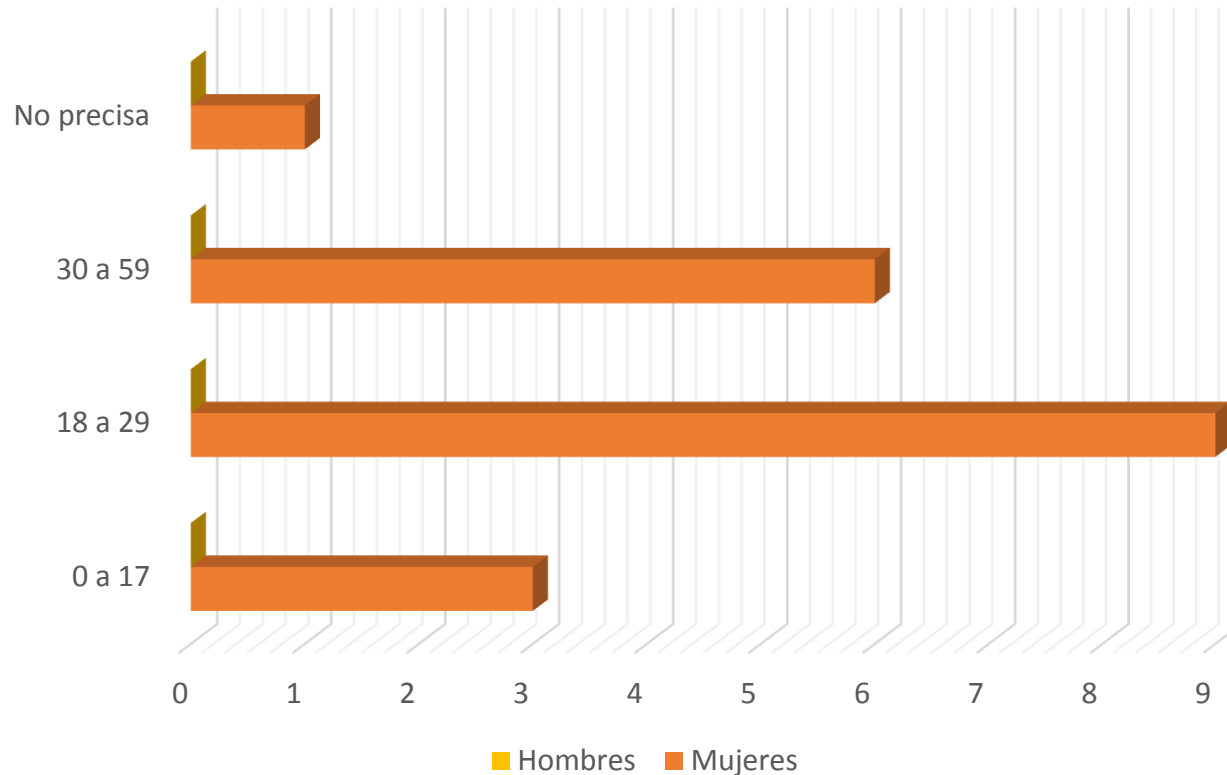

El delito de mayor incidencia es el de acoso sexual con 9 casos, que representan el **50%**

Las Alcaldías con mayor incidencias son Cauhtémoc e Iztapalapa con 3 casos, cada una. En conjunto suman 6 casos, que representan el **33.33%**

# Carpetas de investigación por Alcaldía y Corporación

Alcaldía	Corporación				Total
	P.D.I.	S.S.C.	SEDENA	Seguridad Privada	
Azcapotzalco				1	1
Benito Juárez		1		1	2
Cuajimalpa		1			1
Cuauhtémoc	1	2			3
Gustavo A. Madero		2			2
Iztacalco	1				1
Iztapalapa		2	1		3
Miguel Hidalgo		2			2
Tlalpan		1			1
Venustiano Carranza		1			1
No precisa		1			1
<b>Total</b>	<b>2</b>	<b>14</b>	<b>1</b>	<b>2</b>	<b>18</b>

## DELITOS POR EDAD Y SEXO DE LAS VÍCTIMAS

En cuanto a las víctimas, las mujeres representan el **100%**. La mayor recurrencia según la edad de las mujeres víctimas que han sufrido un delito sexual, se presenta entre los 18 a 29 años con 9 casos y de 30 a 59 años con 6; en conjunto suman 15 casos, que representan el **78.94%** del total general.

## DELITOS POR EDAD Y SEXO DE LOS IMPUTADOS

Los hombres imputados representan el **94.73%**  
10 imputados en el rango de 30 a 59.

GRUPO	Hombres	Mujeres	TOTAL
18 a 29	1	0	1
30 a 59	10	0	10
60 +	1	0	1
No Precisa	6	1	7
<b>TOTAL</b>	<b>18</b>	<b>1</b>	<b>19</b>