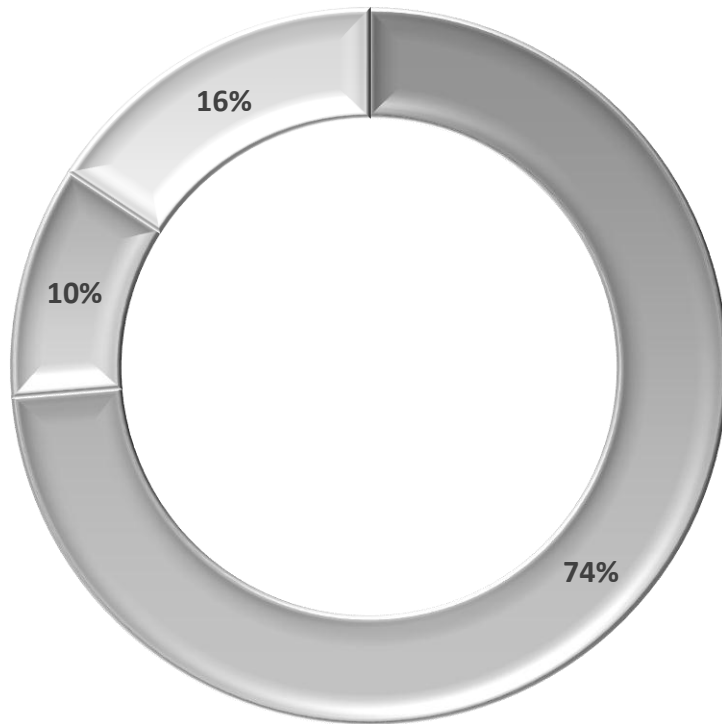

## DELITOS POR EDAD Y SEXO DE LAS VÍCTIMAS

En cuanto a las víctimas, las mujeres representan el **100%**. La mayor recurrencia según la edad de las mujeres víctimas que han sufrido un delito sexual, se presenta entre los 18 a 29 años con 9 casos y de 30 a 59 años con 6; en conjunto suman 15 casos, que representan el **78.94%** del total general.

## DELITOS POR EDAD Y SEXO DE LOS IMPUTADOS

Los hombres imputados representan el **94.73%**  
10 imputados en el rango de 30 a 59.

GRUPO	Hombres	Mujeres	TOTAL
18 a 29	1	0	1
30 a 59	10	0	10
60 +	1	0	1
No Precisa	6	1	7
<b>TOTAL</b>	<b>18</b>	<b>1</b>	<b>19</b>

## POR PERSONA IMPUTADA EN FUNCIONES

Las personas imputadas que se encontraban en funciones representan el **74%**

- En funciones
- No estaba en funciones
- No precisa

Estatus de Policías	Total
En funciones	14
No estaba en funciones	2
No precisa	3
<b>Total</b>	<b>19</b>