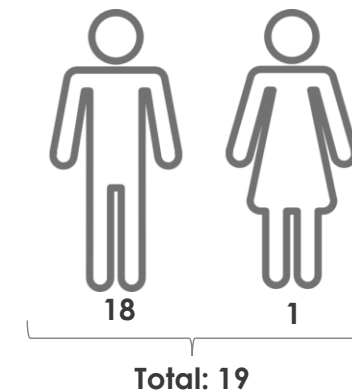

## DELITOS POR EDAD Y SEXO DE LAS VÍCTIMAS

En cuanto a las víctimas, las mujeres representan el **100%**. La mayor recurrencia según la edad de las mujeres víctimas que han sufrido un delito sexual, se presenta entre los 18 a 29 años con 9 casos y de 30 a 59 años con 6; en conjunto suman 15 casos, que representan el **78.94%** del total general.

GRUPO	Mujeres	Hombres	TOTAL
0 a 17	3	0	3
18 a 29	9	0	9
30 a 59	6	0	6
No precisa	1	0	1
<b>TOTAL</b>	<b>19</b>	<b>0</b>	<b>19</b>

## DELITOS POR EDAD Y SEXO DE LOS IMPUTADOS

Los hombres imputados representan el **94.73%**  
10 imputados en el rango de 30 a 59.

GRUPO	Hombres	Mujeres	TOTAL
18 a 29	1	0	1
30 a 59	10	0	10
60 +	1	0	1
No Precisa	6	1	7
<b>TOTAL</b>	<b>18</b>	<b>1</b>	<b>19</b>

## POR PERSONA IMPUTADA EN FUNCIONES

Las personas imputadas que se encontraban en funciones representan el **74%**

- En funciones
- No estaba en funciones
- No precisa

Estatus de Policías	Total
En funciones	14
No estaba en funciones	2
No precisa	3
<b>Total</b>	<b>19</b>