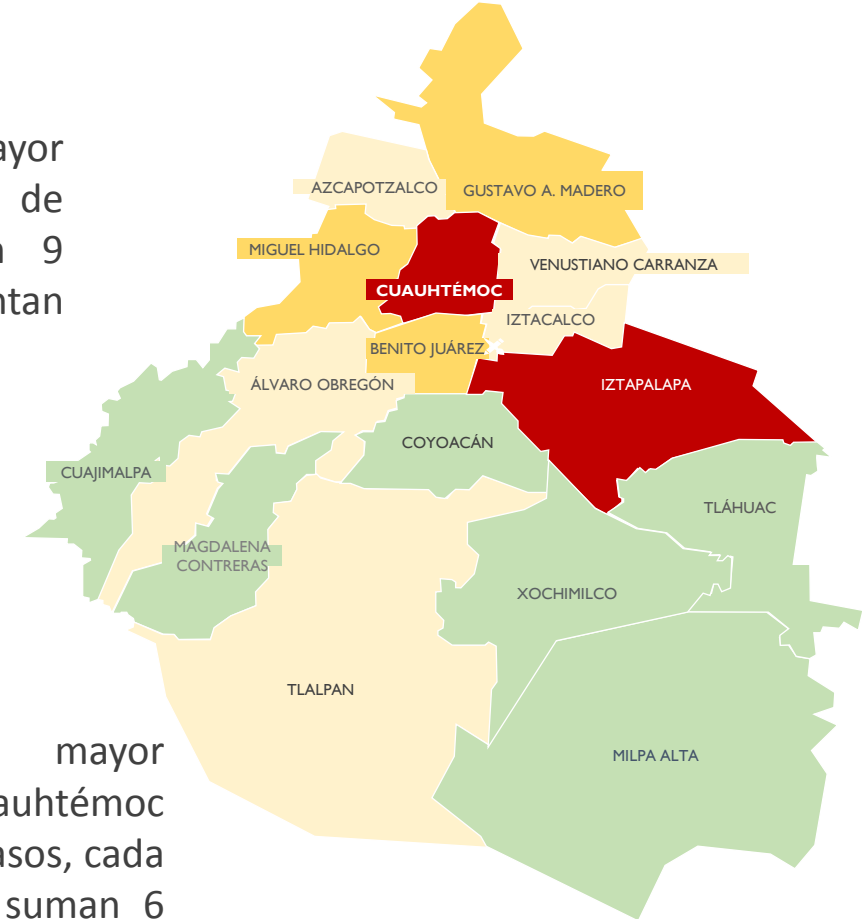

Carpetas de investigación por Alcaldía y Delito

Alcaldía	Delito				Total
	Abuso Sexual	Acoso Sexual	Contra la intimidad sexual	Violación	
Azacapotzalco	1				1
Benito Juárez		2			2
Cuajimalpa	1				1
Cauhtémoc	2	1			3
Gustavo A. Madero	1	1			2
Iztacalco		1			1
Iztapalapa		2		1	3
Miguel Hidalgo	2				2
Tlalpan			1		1
Venustiano Carranza		1			1
No precisa		1			1
Total	7	9	1	1	18

El delito de mayor incidencia es el de acoso sexual con 9 casos, que representan el **50%**

Las Alcaldías con mayor incidencias son Cauhtémoc e Iztapalapa con 3 casos, cada una. En conjunto suman 6 casos, que representan el **33.33%**