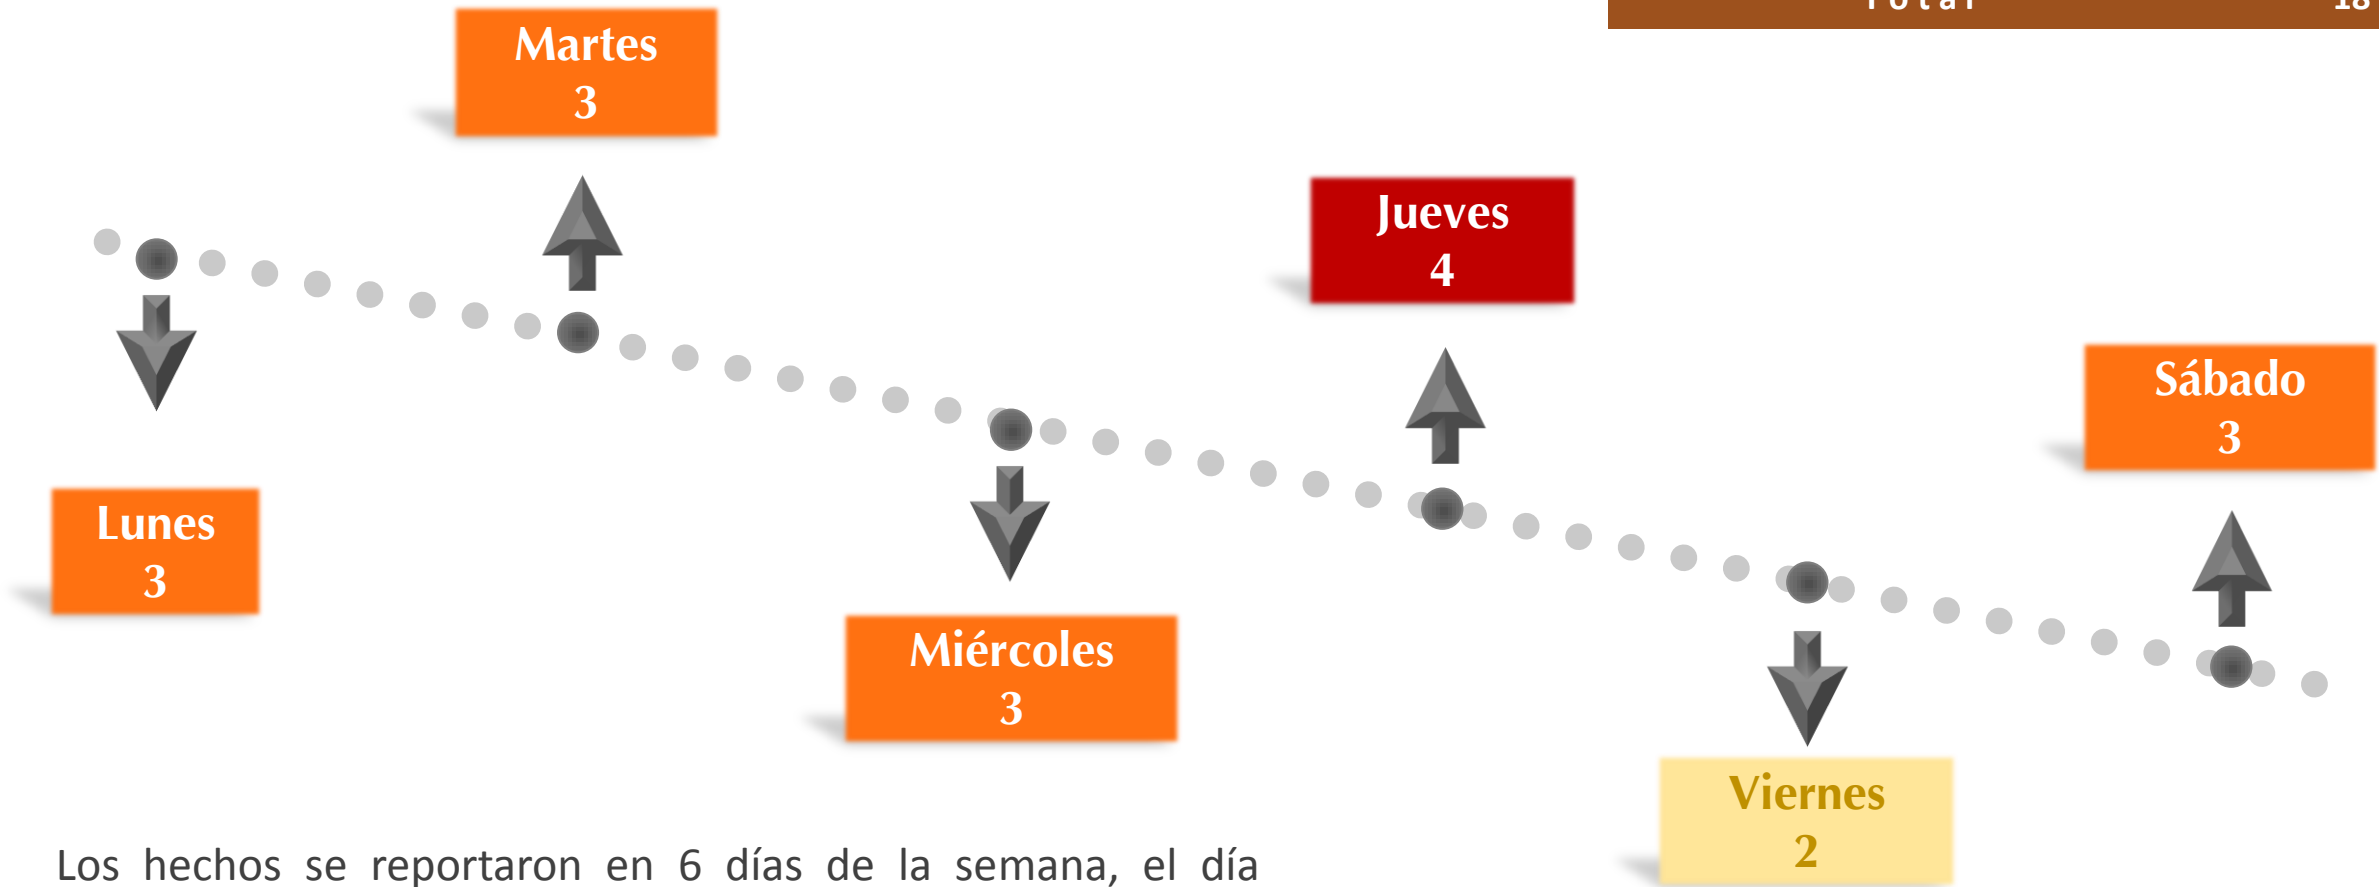

## DELITOS POR EDAD Y SEXO DE LOS IMPUTADOS

Los hombres imputados representan el **94.73%**  
10 imputados en el rango de 30 a 59.

GRUPO	Hombres	Mujeres	TOTAL
18 a 29	1	0	1
30 a 59	10	0	10
60 +	1	0	1
No Precisa	6	1	7
<b>TOTAL</b>	<b>18</b>	<b>1</b>	<b>19</b>

## POR PERSONA IMPUTADA EN FUNCIONES

Las personas imputadas que se encontraban en funciones representan el **74%**

- En funciones
- No estaba en funciones
- No precisa

Estatus de Policías	Total
En funciones	14
No estaba en funciones	2
No precisa	3
<b>Total</b>	<b>19</b>

# HECHOS POR COLONIAS

Año	Mes	Hechos
2021	Enero	1
	Diciembre	2
2022	Enero	7
	Febrero	8
Total		18

Los hechos se reportaron en 6 días de la semana, el día jueves se registraron 4 eventos, mientras que en los días lunes, martes, miércoles y sábado 3 eventos en cada uno y el viernes 2 eventos.

En uno de los hechos no precisa hora.

La mayor incidencia se reportó a las 21:00, con 3 hechos; a la 12:00, 16:00 y 23:00 horas, con 2 hechos, respectivamente.