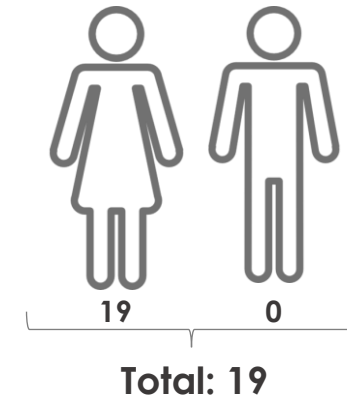

## ESTATUS JURÍDICO

**Las 18 carpetas se encuentran en trámite.**

## DELITOS POR EDAD Y SEXO DE LAS VÍCTIMAS

En cuanto a las víctimas, las mujeres representan el **100%**. La mayor recurrencia según la edad de las mujeres víctimas que han sufrido un delito sexual, se presenta entre los 18 a 29 años con 9 casos y de 30 a 59 años con 6; en conjunto suman 15 casos, que representan el **78.94%** del total general.

GRUPO	Mujeres	Hombres	TOTAL
0 a 17	3	0	3
18 a 29	9	0	9
30 a 59	6	0	6
No precisa	1	0	1
<b>TOTAL</b>	<b>19</b>	<b>0</b>	<b>19</b>

## DELITOS POR EDAD Y SEXO DE LOS IMPUTADOS

Los hombres imputados representan el **94.73%**  
10 imputados en el rango de 30 a 59.

GRUPO	Hombres	Mujeres	TOTAL
18 a 29	1	0	1
30 a 59	10	0	10
60 +	1	0	1
No Precisa	6	1	7
<b>TOTAL</b>	<b>18</b>	<b>1</b>	<b>19</b>