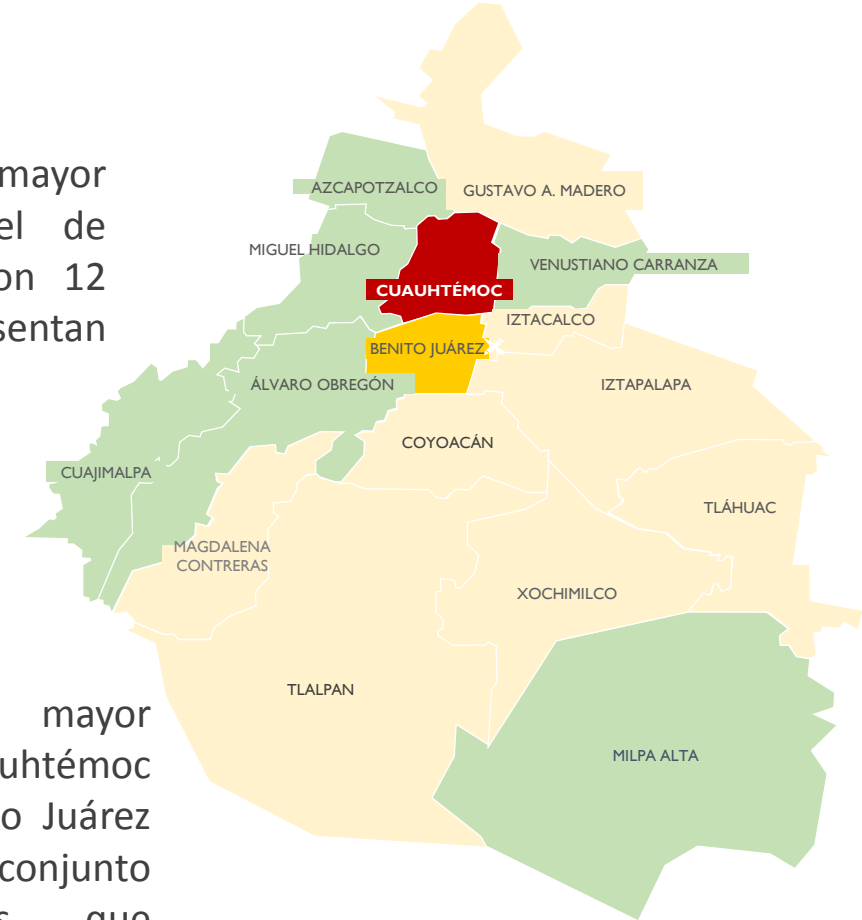

Carpetas de Investigación de Delitos Sexuales cometidos por Elementos de Instituciones Policiales

Diciembre 2021

FISCALÍA GENERAL DE JUSTICIA DE LA CDMX

Informes

Desde el 5 de diciembre de 2018, hasta:

09 Sep 2019	30 Sep 2019	19 Nov 2019	05 Dic 2019	31 Dic 2019	31 Ene 2020	29 Feb 2020	31 Mar 2020	30 Abr 2020	31 May 2020	30 Jun 2020	31 Jul 2020	31 Ago 2020	30 Sep 2020	31 Oct 2020	30 Nov 2020	31 Dic 2020	31 Ene 2021	28 Feb 2021	31 Mar 2021	30 Abr 2021	31 May 2021	31 Jun 2021	31 Jul 2021	31 Ago 2021	30 Sep 2021	31 Oct 2021	30 Nov 2021	31 Dic 2021
Total CI:	Total CI:	Total CI:	Total CI:	Total CI:	Total CI:	Total CI:	Total CI:	Total CI:	Total CI:	Total CI:	Total CI:	Total CI:	Total CI:	Total CI:	Total CI:	Total CI:	Total CI:	Total CI:	Total CI:	Total CI:	Total CI:	Total CI:	Total CI:	Total CI:	Total CI:	Total CI:	Total CI:	Total CI:
87	92	117	137	159	178	196	220	233	245	252	272	278	286	295	352	360	373	394*	417	441	469	494	514	531	566	584	600	620

*Derivado de las investigaciones, se da de baja 1 carpeta de investigación, porque los imputados no son policías.

Carpetas de investigación por Alcaldía y Delito

Alcaldía	Delito			Total
	Abuso Sexual	Acoso Sexual	Violación	
Benito Juárez	2	1		3
Coyoacán		1		1
Cuauhtémoc	5	1	1	7
Gustavo A. Madero	1			1
Iztacalco	1			1
Iztapalapa	1			1
Magdalena Contreras	1			1
Tláhuac	1			1
Tlalpan		1		1
Xochimilco			1	1
No precisa		1	1	2
Total	12	5	3	20

El delito de mayor incidencia es el de abuso sexual con 12 casos, que representan el **60%**

Las Alcaldías con mayor incidencias son Cuauhtémoc con 7 casos y Benito Juárez con 3 casos. En conjunto suman 10 casos, que representan el **50%**