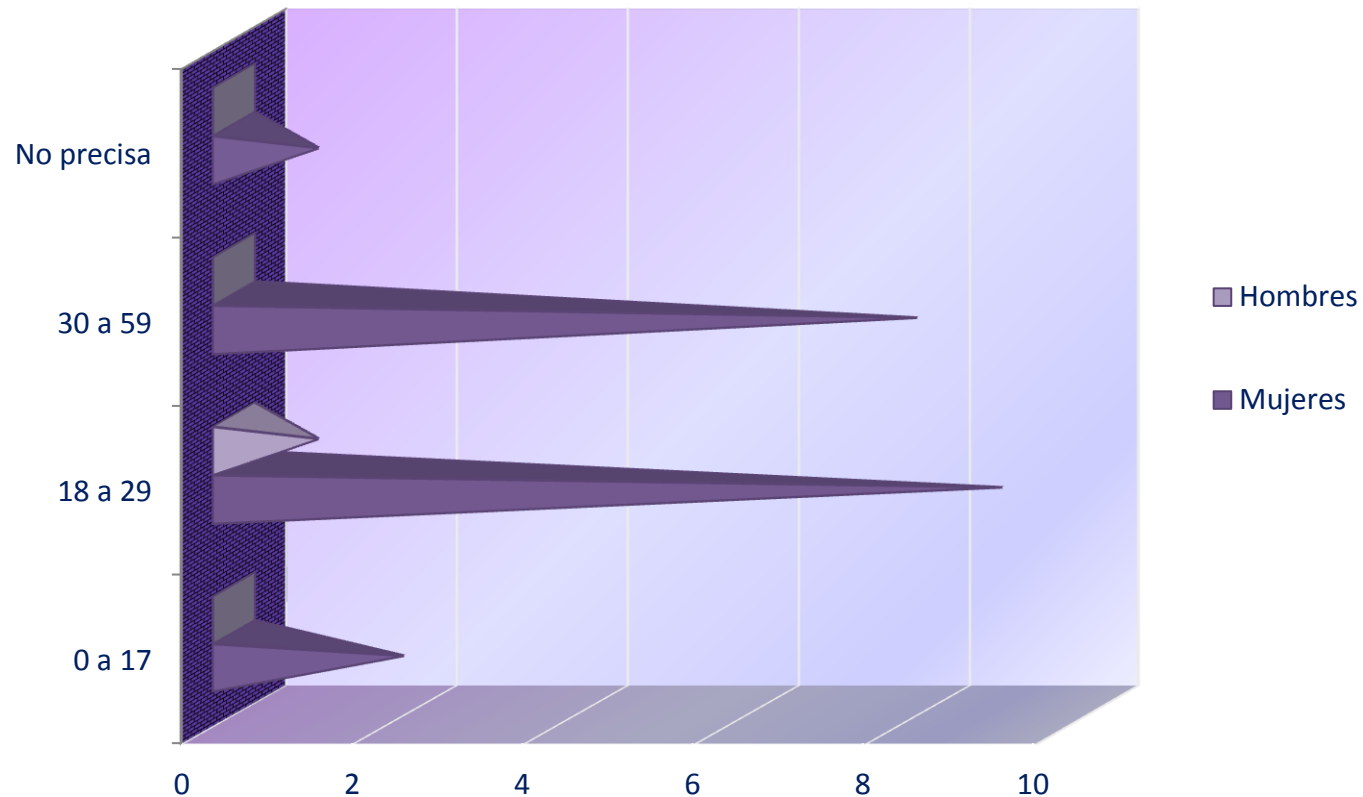

ESTATUS JURÍDICO

De las 20 carpetas, 1 se determino por incompetencia y 19 se encuentran en trámite.

DELITOS POR EDAD Y SEXO DE LAS VÍCTIMAS

En cuanto a las víctimas, las mujeres representan el **95.23%**. La mayor recurrencia según la edad de las mujeres víctimas que han sufrido un delito sexual, se presenta entre los 18 a 29 años con 10 casos y de 30 a 59 años con 8; en conjunto suman 18 casos, que representan el **85.71%** del total general.

GRUPO	Mujeres	Hombres	TOTAL
0 a 17	2	0	2
18 a 29	9	1	10
30 a 59	8	0	8
No precisa	1	0	1
TOTAL	20	1	21

DELITOS POR EDAD Y SEXO DE LOS IMPUTADOS

Los hombres imputados representan el **95.45%**
6 imputados en el rango de 30 a 59.