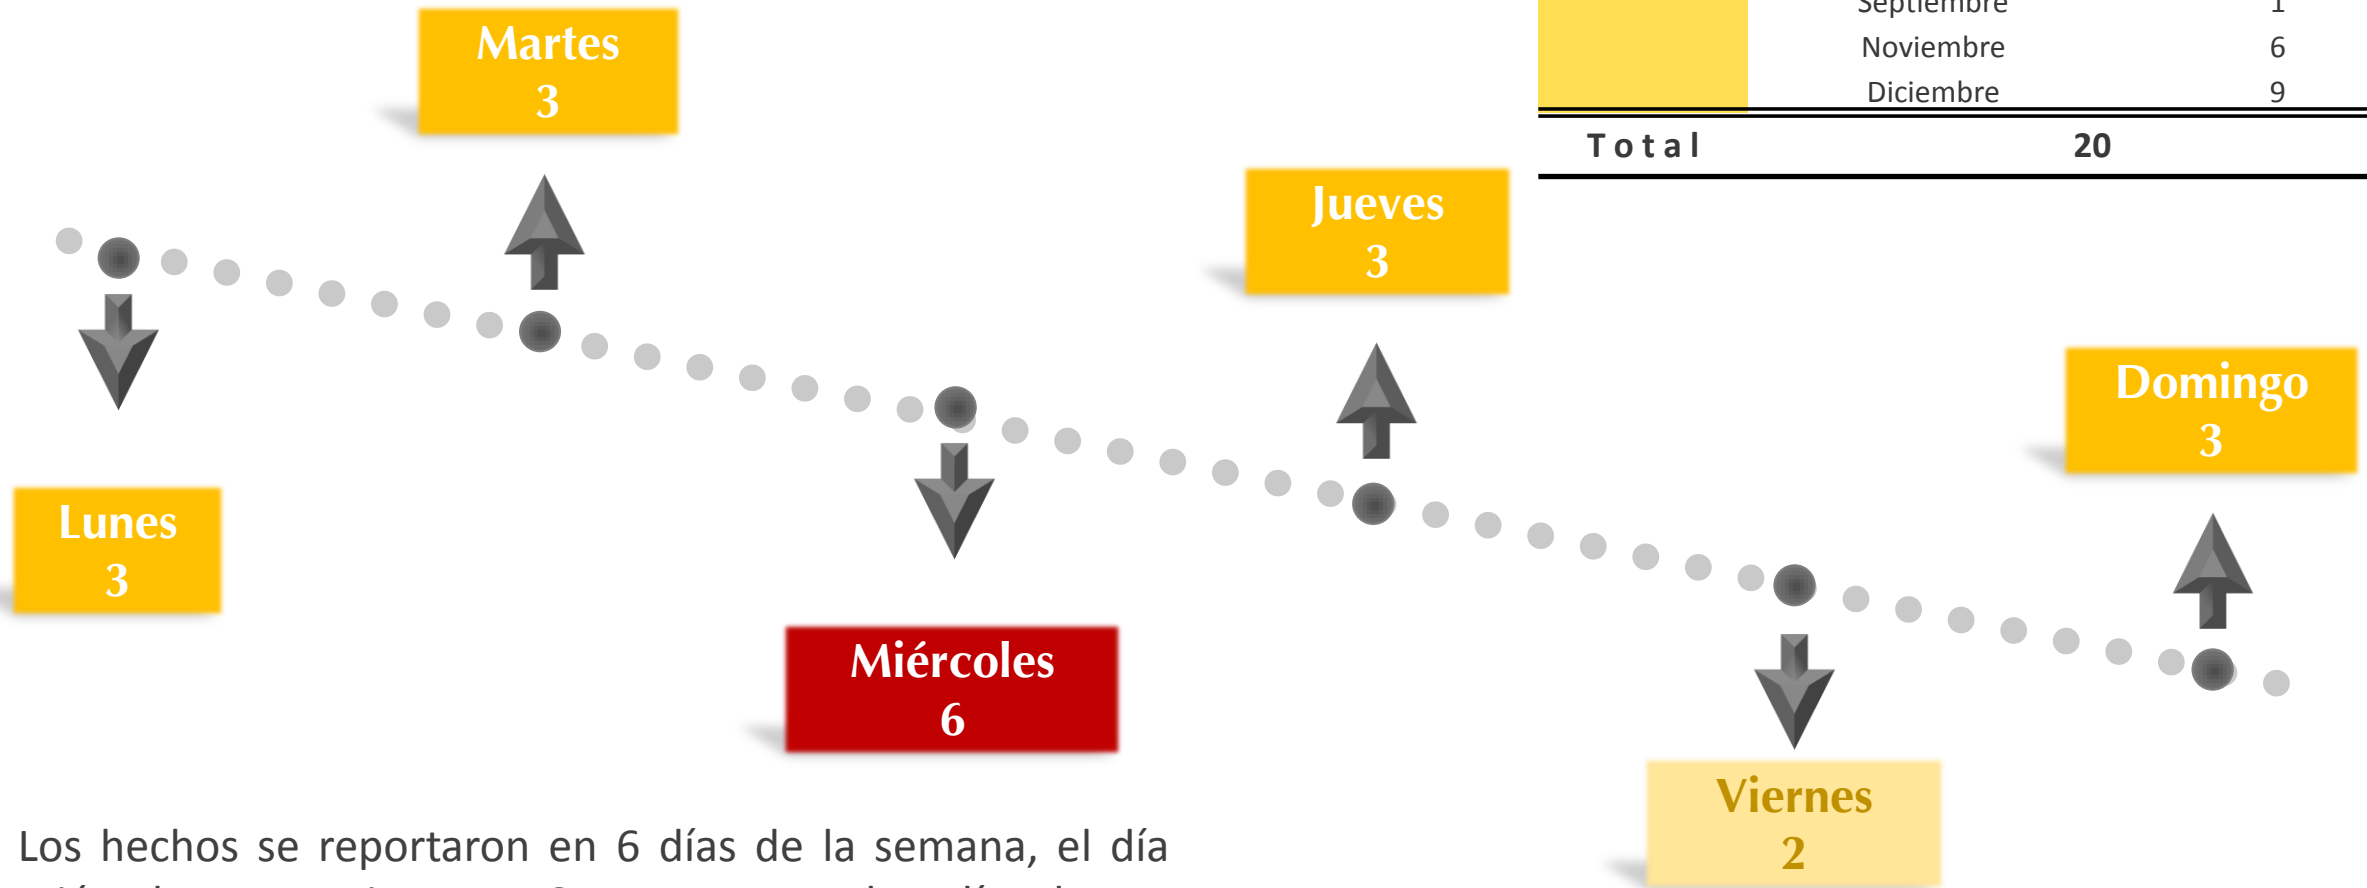

GRUPO	Mujeres	Hombres	TOTAL
0 a 17	2	0	2
18 a 29	9	1	10
30 a 59	8	0	8
No precisa	1	0	1
TOTAL	20	1	21

DELITOS POR EDAD Y SEXO DE LOS IMPUTADOS

Los hombres imputados representan el **95.45%**
6 imputados en el rango de 30 a 59.

GRUPO	Hombres	Mujeres	TOTAL
18 a 29	4	0	4
30 a 59	6	0	6
No Precisa	11	1	12
TOTAL	21	1	22

POR PERSONA IMPUTADA EN FUNCIONES

Las personas imputadas que se encontraban en funciones representan el **63.63%**

Los hechos se reportaron en 6 días de la semana, el día miércoles se registraron 6 eventos, en los días lunes, martes, jueves y domingo se registraron 3 eventos en cada uno y el día viernes 2 eventos.

Año	Mes	Hechos
2020	Diciembre	1
2021	Febrero	1
	Abril	1
	Agosto	1
	Septiembre	1
	Noviembre	6
	Diciembre	9
Total		20

En dos de los hechos no precisan hora.

La mayor incidencia se reportó a las 10:00, con 3 hechos; a la 07:00, 09:00, 12:00, 18:00 y 19:00 horas, con 2 hechos, respectivamente.