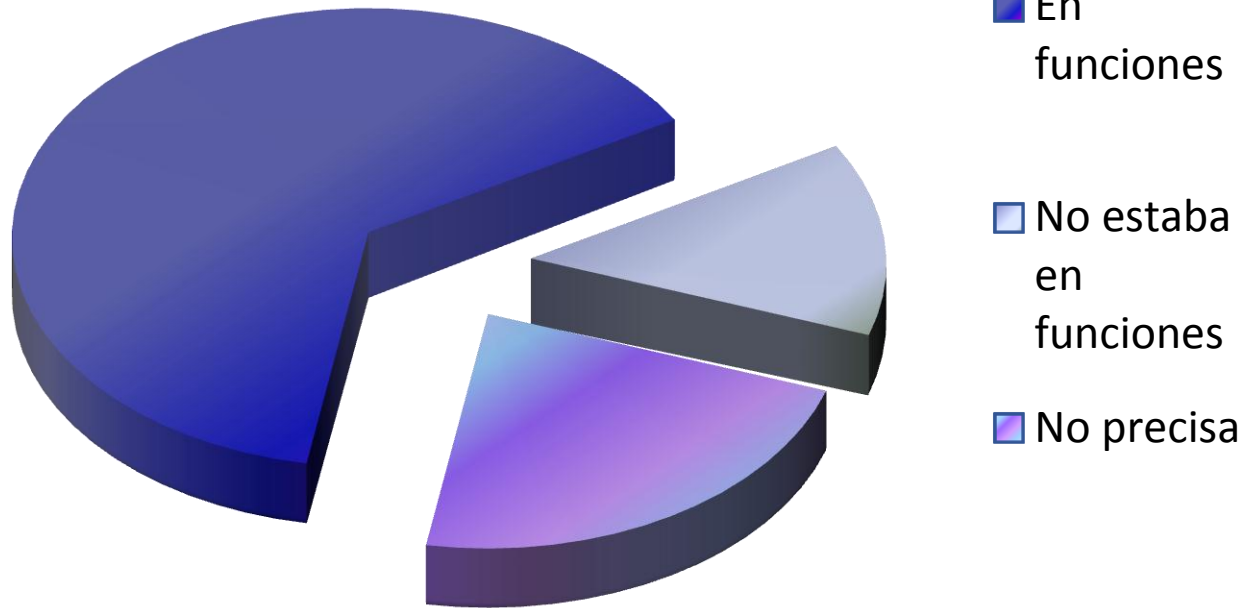

ESTATUS JURÍDICO

De las 20 carpetas, 1 se determino por incompetencia y 19 se encuentran en trámite.

DELITOS POR EDAD Y SEXO DE LAS VÍCTIMAS

En cuanto a las víctimas, las mujeres representan el **95.23%**. La mayor recurrencia según la edad de las mujeres víctimas que han sufrido un delito sexual, se presenta entre los 18 a 29 años con 10 casos y de 30 a 59 años con 8; en conjunto suman 18 casos, que representan el **85.71%** del total general.

GRUPO	Mujeres	Hombres	TOTAL
0 a 17	2	0	2
18 a 29	9	1	10
30 a 59	8	0	8
No precisa	1	0	1
TOTAL	20	1	21

DELITOS POR EDAD Y SEXO DE LOS IMPUTADOS

Los hombres imputados representan el **95.45%**
6 imputados en el rango de 30 a 59.

GRUPO	Hombres	Mujeres	TOTAL
18 a 29	4	0	4
30 a 59	6	0	6
No Precisa	11	1	12
TOTAL	21	1	22

POR PERSONA IMPUTADA EN FUNCIONES

Las personas imputadas que se encontraban en funciones representan el **63.63%**