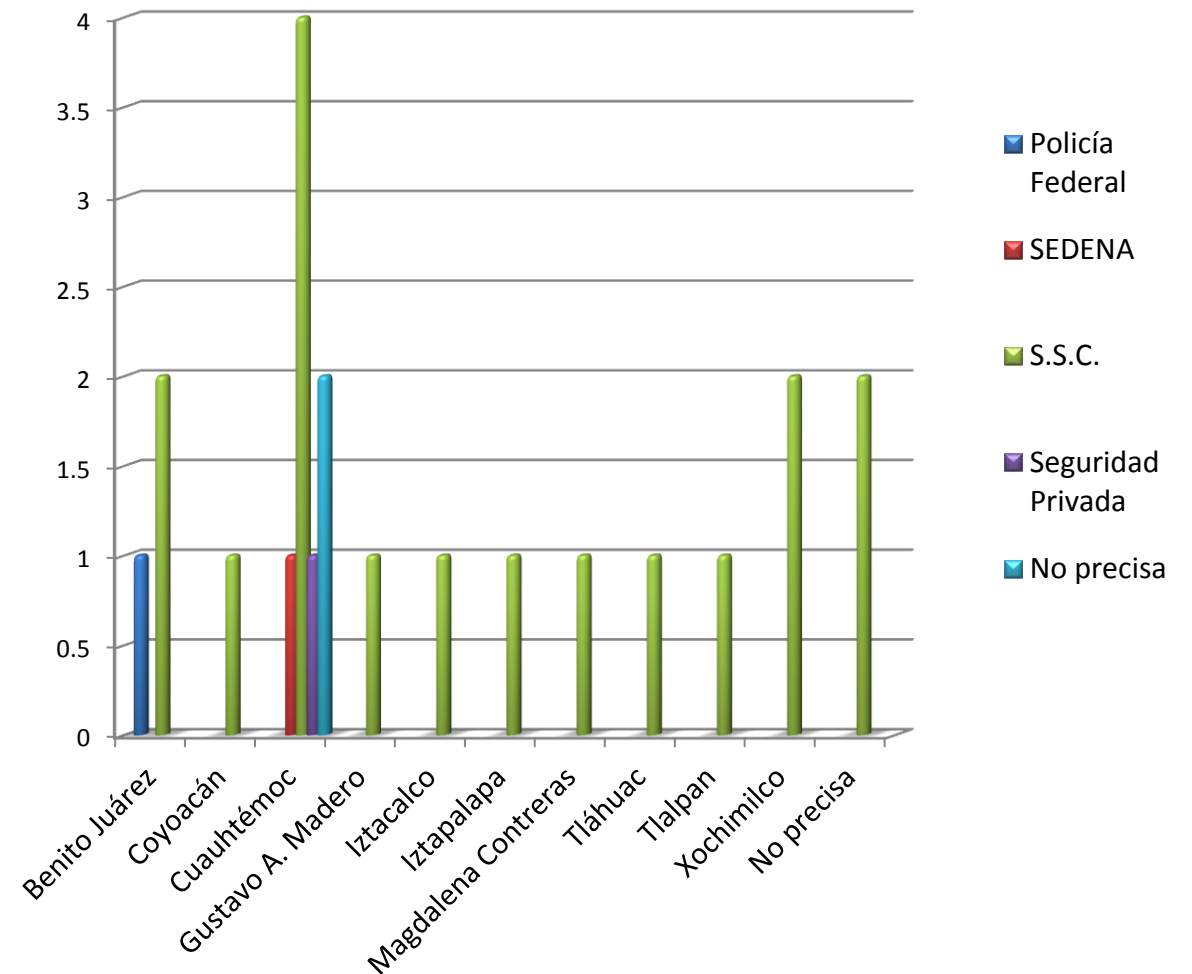

Carpetas de investigación por Alcaldía y Corporación

Alcaldía	Corporación					Total
	Policía Federal	SEDENA	Secretaría de Seguridad Ciudadana	Seguridad Privada	No precisa	
Benito Juárez	1		2			3
Coyoacán			1			1
Cuauhtémoc		1	4	1	2	8
Gustavo A. Madero			1			1
Iztacalco			1			1
Iztapalapa			1			1
Magdalena Contreras			1			1
Tláhuac			1			1
Tlalpan			1			1
Xochimilco			2			2
No precisa			2			2
Total	1	1	17	1	2	22