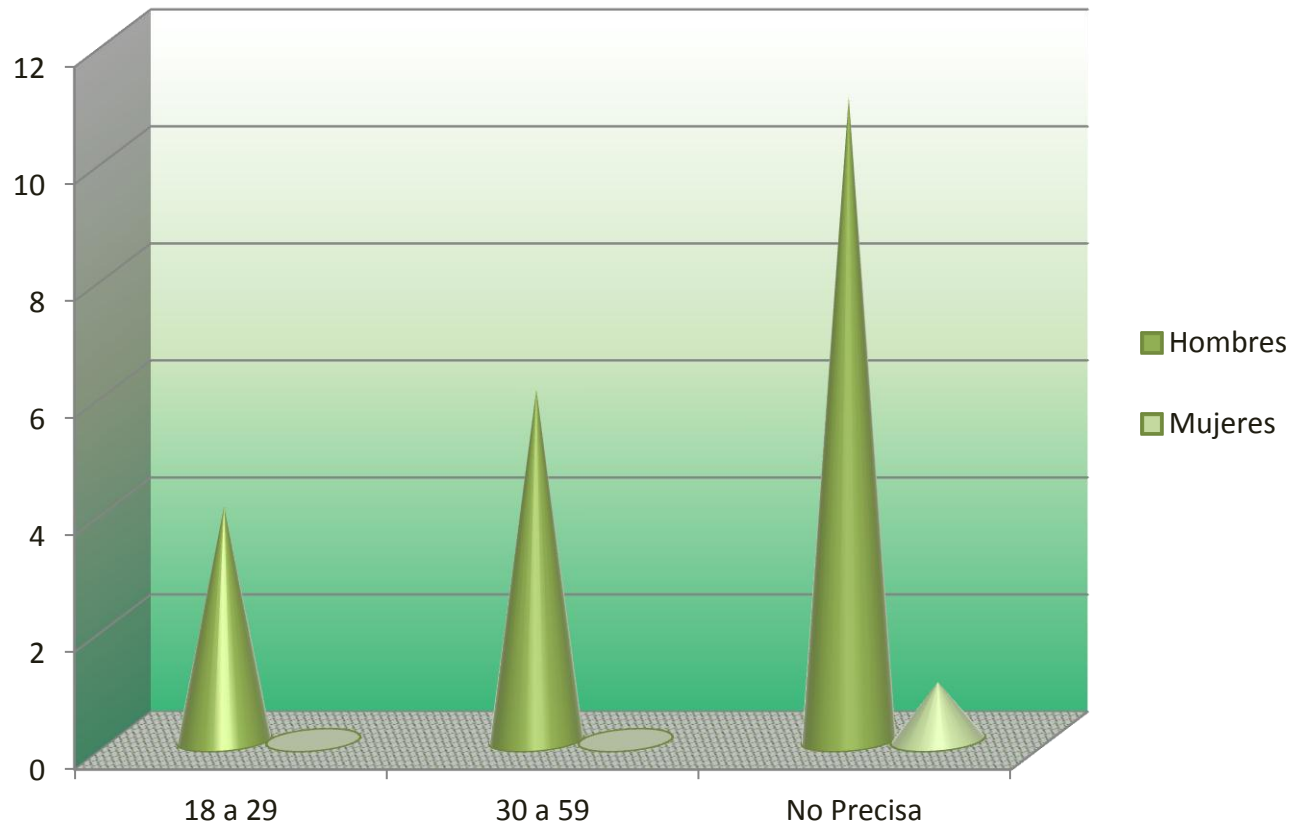

ESTATUS JURÍDICO

De las 20 carpetas, 1 se determino por incompetencia y 19 se encuentran en trámite.

DELITOS POR EDAD Y SEXO DE LAS VÍCTIMAS

En cuanto a las víctimas, las mujeres representan el **95.23%**. La mayor recurrencia según la edad de las mujeres víctimas que han sufrido un delito sexual, se presenta entre los 18 a 29 años con 10 casos y de 30 a 59 años con 8; en conjunto suman 18 casos, que representan el **85.71%** del total general.

GRUPO	Mujeres	Hombres	TOTAL
0 a 17	2	0	2
18 a 29	9	1	10
30 a 59	8	0	8
No precisa	1	0	1
TOTAL	20	1	21

DELITOS POR EDAD Y SEXO DE LOS IMPUTADOS

Los hombres imputados representan el **95.45%**
6 imputados en el rango de 30 a 59.

GRUPO	Hombres	Mujeres	TOTAL
18 a 29	4	0	4
30 a 59	6	0	6
No Precisa	11	1	12
TOTAL	21	1	22

POR PERSONA IMPUTADA EN FUNCIONES

Las personas imputadas que se encontraban en funciones representan el **63.63%**

Año	Mes	Hechos
2020	Diciembre	1
2021	Febrero	1
	Abril	1
	Agosto	1
	Septiembre	1
	Noviembre	6
	Diciembre	9
Total		20

En dos de los hechos no precisan hora.

La mayor incidencia se reportó a las 10:00, con 3 hechos; a la 07:00, 09:00, 12:00, 18:00 y 19:00 horas, con 2 hechos, respectivamente.