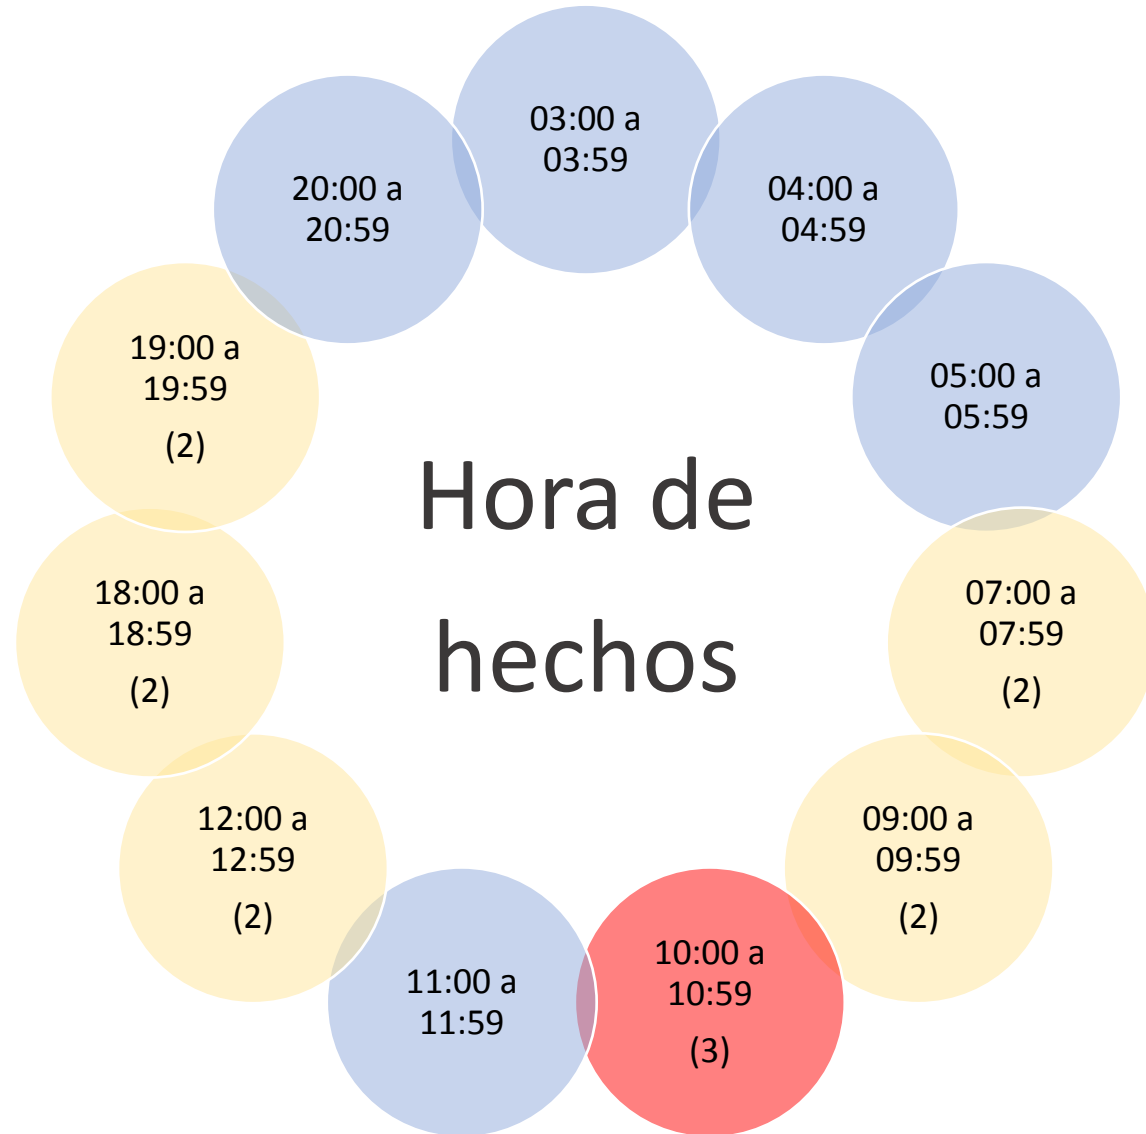

Carpetas de Investigación de Delitos Sexuales cometidos por Elementos de Instituciones Policiales

Diciembre 2021

FISCALÍA GENERAL DE JUSTICIA DE LA CDMX

Informes

Desde el 5 de diciembre de 2018, hasta:

09 Sep 2019	30 Sep 2019	19 Nov 2019	05 Dic 2019	31 Dic 2019	31 Ene 2020	29 Feb 2020	31 Mar 2020	30 Abr 2020	31 May 2020	30 Jun 2020	31 Jul 2020	31 Ago 2020	30 Sep 2020	31 Oct 2020	30 Nov 2020	31 Dic 2020	31 Ene 2021	28 Feb 2021	31 Mar 2021	30 Abr 2021	31 May 2021	31 Jun 2021	31 Jul 2021	31 Ago 2021	30 Sep 2021	31 Oct 2021	30 Nov 2021	31 Dic 2021
Total CI:	Total CI:	Total CI:	Total CI:	Total CI:	Total CI:	Total CI:	Total CI:	Total CI:	Total CI:	Total CI:	Total CI:	Total CI:	Total CI:	Total CI:	Total CI:	Total CI:	Total CI:	Total CI:	Total CI:	Total CI:	Total CI:	Total CI:	Total CI:	Total CI:	Total CI:	Total CI:	Total CI:	Total CI:
87	92	117	137	159	178	196	220	233	245	252	272	278	286	295	352	360	373	394*	417	441	469	494	514	531	566	584	600	620

ESTATUS JURÍDICO

De las 20 carpetas, 1 se determino por incompetencia y 19 se encuentran en trámite.

DELITOS POR EDAD Y SEXO DE LAS VÍCTIMAS

En cuanto a las víctimas, las mujeres representan el **95.23%**. La mayor recurrencia según la edad de las mujeres víctimas que han sufrido un delito sexual, se presenta entre los 18 a 29 años con 10 casos y de 30 a 59 años con 8; en conjunto suman 18 casos, que representan el **85.71%** del total general.

Los hechos se reportaron en 6 días de la semana, el día miércoles se registraron 6 eventos, en los días lunes, martes, jueves y domingo se registraron 3 eventos en cada uno y el día viernes 2 eventos.

Año	Mes	Hechos
2020	Diciembre	1
2021	Febrero	1
	Abril	1
	Agosto	1
	Septiembre	1
	Noviembre	6
	Diciembre	9
Total		20

En dos de los hechos no precisan hora.

La mayor incidencia se reportó a las 10:00, con 3 hechos; a la 07:00, 09:00, 12:00, 18:00 y 19:00 horas, con 2 hechos, respectivamente.